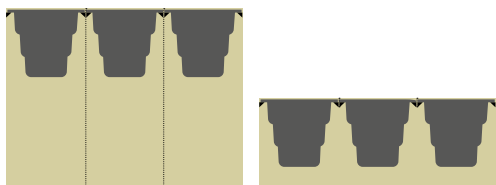

Recreational Nature

Recreational nature in interiors encourages us to take a break when we need to refocus our thoughts and makes us more receptive to our environment.

The PICK'UP planters are fitted with a watertight container for putting your plants.

Bacs à plantes

Planters

340 mm

La double identité de PICK'UP

La double identité de PICK'UP reprend à la fois les codes de l'Éco-design et du Design biophilique. Fabriqués en acier recyclé 100% recyclable, les éléments PICK'UP contribuent à un nouvel équilibre pour une meilleure vie au bureau.

En hauteur 68 cm, ils sont facilement interchangeables avec les modules de tri, permettant ainsi de créer et recomposer l'espace au gré des besoins.

PICK'UP twofold identity

The twofold identity inherent in PICK'UP is grounded in the principles of Eco-design and Biophilic design. Made from recycled steel that is 100% recyclable, PICK'UP products contribute to a new balance for a greater sense of well-being in offices.