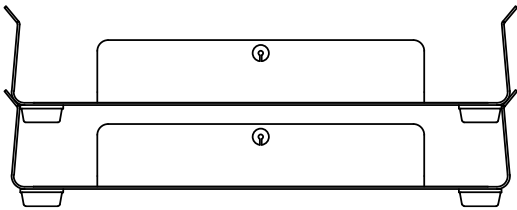

GRET-10 Bandeja documentos