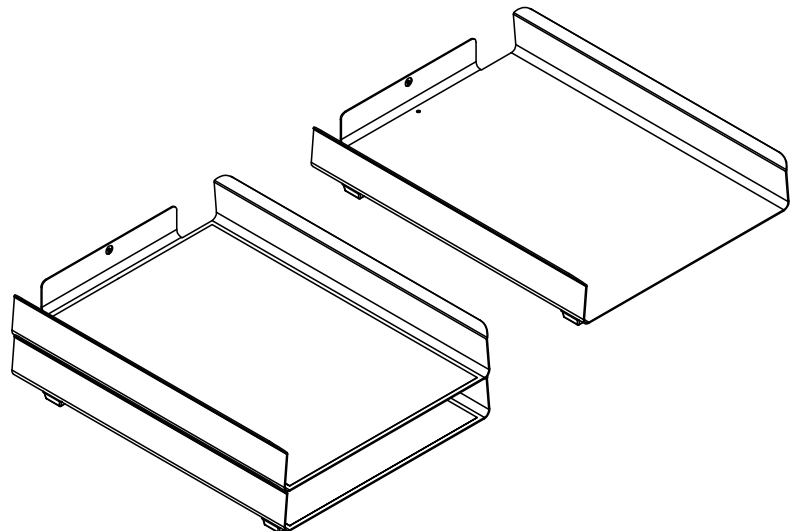

GRET-10 Bandeja documentos