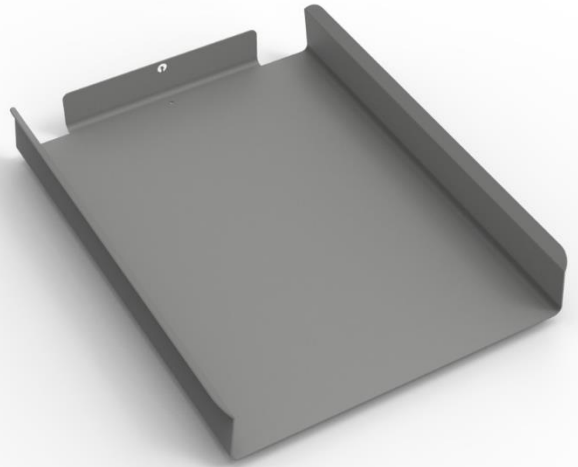

GRET-10 Bandeja documentos

Bandeja documentos de sobremesa metálica.

Elemento con aristas redondeadas conformado de una sola pieza en acero de 1 mm de espesor con pliegue en la parte superior, para evitar que los documentos depositados puedan deslizarse.

Acabado en pintura epoxy de secado al horno.

Medida: 230 x 310 x 46 mm.

Mantenimiento: No requiere mantenimiento funcional. Limpieza recomendada con producto neutro y trapo húmedo.

GRET-10 Bandeja documentos