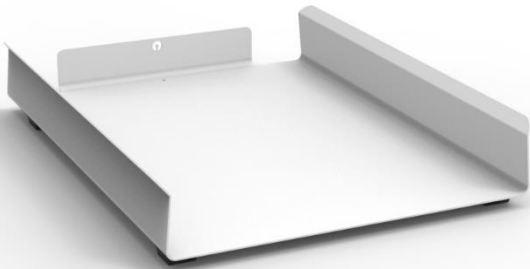

GRET-10 Bandeja documentos

Bandeja documentos de sobremesa metálica.

Elemento con aristas redondeadas conformado de una sola pieza en acero de 1 mm de espesor con pliegue en la parte superior, para evitar que los documentos depositados puedan deslizarse.

Acabado en pintura epoxy de secado al horno.

Medida: 230 x 310 x 46 mm.

Mantenimiento: No requiere mantenimiento funcional. Limpieza recomendada con producto neutro y trapo húmedo.

GRET-10 Bandeja documentos