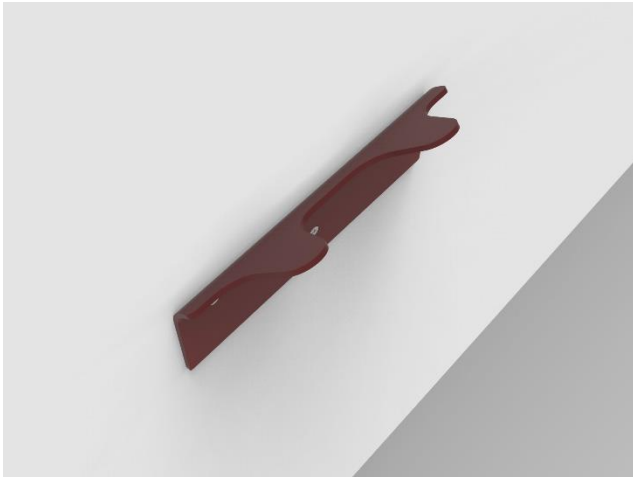

AMY-01 Perchero mural lineal 2 colgadores

Percha mural lineal individual de 2 colgadores.

Elemento mural metálico de aluminio de 3 mm de espesor.

Acabado pintado en epoxi calidad arquitectural, de alta resistencia a la corrosión.

Dispone de 3 puntos de fijación a la pared mediante tacos y tornillos con embellecedores, incluidos en embalaje.

Medidas: 198 x 102 x 52mm.

Mantenimiento: No requiere mantenimiento funcional. Limpieza recomendada con producto neutro y trapo húmedo.

Resistencia al fuego: Por las características de sus materiales totalmente metálicos, el contenedor se puede clasificar como V0.

AMY-01 Perchero mural lineal 2 colgadores

AMY-01 Perchero mural lineal 2 colgadores