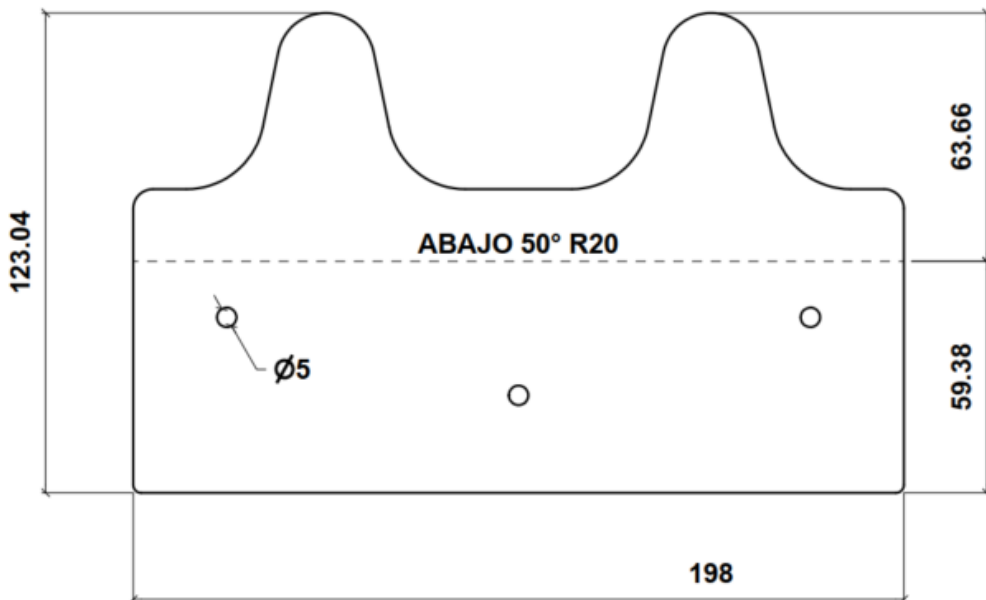

AMY-01 Perchero mural lineal 2 colgadores