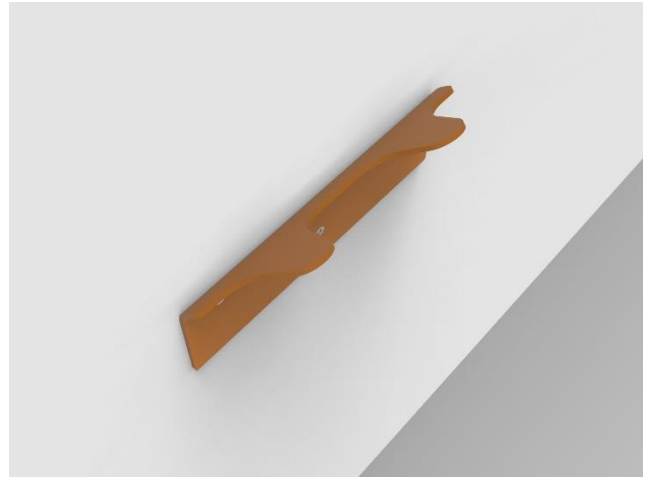

AMY-01 Perchero mural lineal 2 colgadores

Percha mural lineal individual de 2 colgadores.

Elemento mural metálico de aluminio de 3 mm de espesor.

Acabado pintado en epoxi calidad arquitectural, de alta resistencia a la corrosión.

Dispone de 3 puntos de fijación a la pared mediante tacos y tornillos con embellecedores, incluidos en embalaje.

Medidas: 198 x 102 x 52mm.

Mantenimiento: No requiere mantenimiento funcional. Limpieza recomendada con producto neutro y trapo húmedo.

Resistencia al fuego: Por las características de sus materiales totalmente metálicos, el contenedor se puede clasificar como V0.

AMY-01 Perchero mural lineal 2 colgadores

AMY-01 Perchero mural lineal 2 colgadores