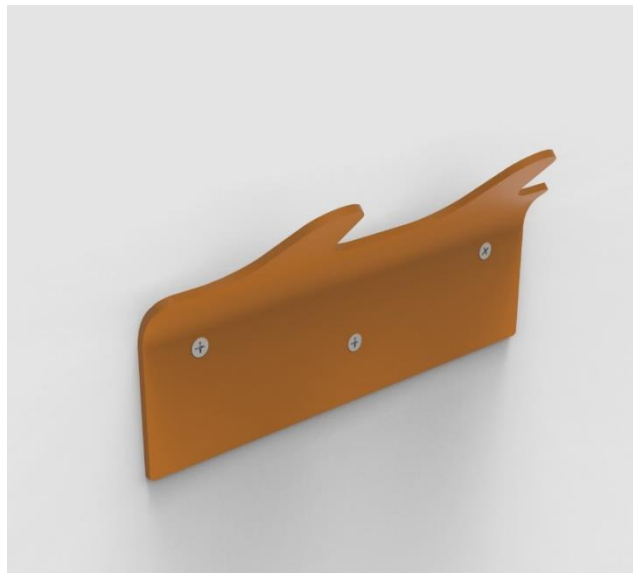

AMY-01 Perchero mural lineal 2 colgadores

Percha mural lineal individual de 2 colgadores.

Elemento mural metálico de aluminio de 3 mm de espesor.

Acabado pintado en epoxi calidad arquitectural, de alta resistencia a la corrosión.

Dispone de 3 puntos de fijación a la pared mediante tacos y tornillos con embellecedores, incluidos en embalaje.

Medidas: 198 x 102 x 52mm.

Mantenimiento: No requiere mantenimiento funcional. Limpieza recomendada con producto neutro y trapo húmedo.

Resistencia al fuego: Por las características de sus materiales totalmente metálicos, el contenedor se puede clasificar como V0.

AMY-01 Perchero mural lineal 2 colgadores

AMY-01 Perchero mural lineal 2 colgadores