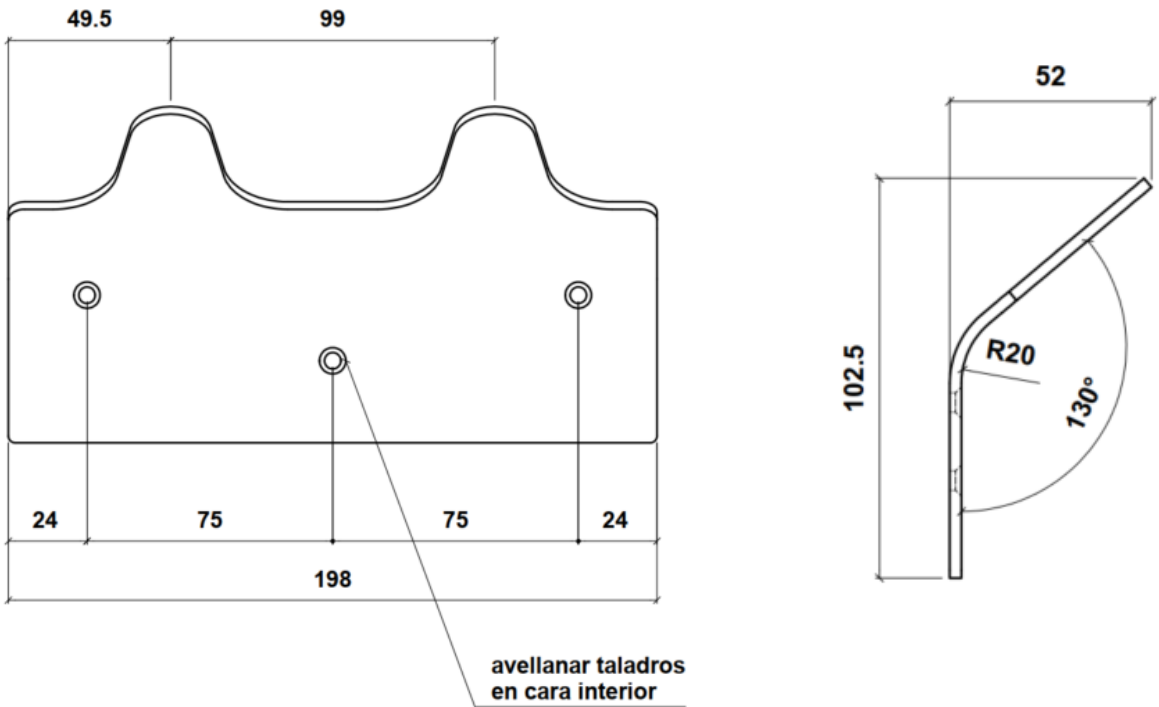

AMY-01 Perchero mural lineal 2 colgadores

Percha mural lineal individual de 2 colgadores.

Elemento mural metálico de aluminio de 3 mm de espesor.

Acabado pintado en epoxi calidad arquitectural, de alta resistencia a la corrosión.

Dispone de 3 puntos de fijación a la pared mediante tacos y tornillos con embellecedores, incluidos en embalaje.

Medidas: 198 x 102 x 52mm.

Mantenimiento: No requiere mantenimiento funcional. Limpieza recomendada con producto neutro y trapo húmedo.

Resistencia al fuego: Por las características de sus materiales totalmente metálicos, el contenedor se puede clasificar como V0.

AMY-01 Perchero mural lineal 2 colgadores

AMY-01 Perchero mural lineal 2 colgadores