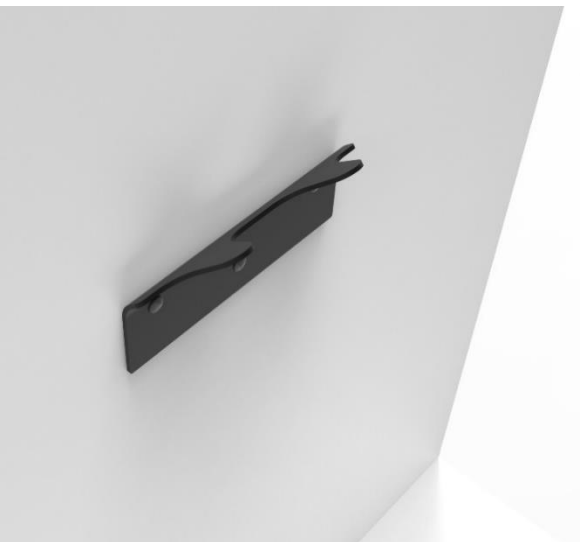

AMY-01 Perchero mural lineal 2 colgadores

Percha mural lineal individual de 2 colgadores.

Elemento mural metálico de aluminio de 3 mm de espesor.

Acabado pintado en epoxi calidad arquitectural, de alta resistencia a la corrosión.

Dispone de 3 puntos de fijación a la pared mediante tacos y tornillos con embellecedores, incluidos en embalaje.

Medidas: 198 x 102 x 52mm.

Mantenimiento: No requiere mantenimiento funcional. Limpieza recomendada con producto neutro y trapo húmedo.

Resistencia al fuego: Por las características de sus materiales totalmente metálicos, el contenedor se puede clasificar como V0.

AMY-01 Perchero mural lineal 2 colgadores

AMY-01 Perchero mural lineal 2 colgadores