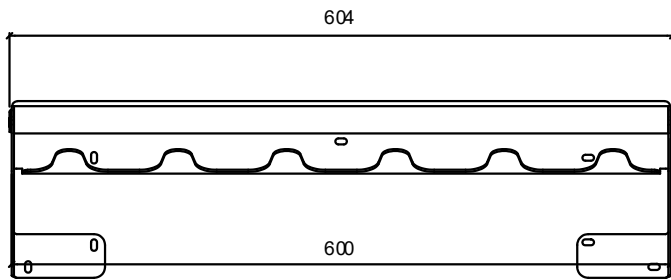

Estructura perchero en acero de 2 mm de grueso, conformada en una sola pieza plegada.

En la parte delantera de la estructura se fija el soporte para percha, fabricado en tubo de acero $\varnothing 25 \times 1$ mm.

El estante superior metálico de acero de 1 mm refuerza la estructura y proporciona un doble uso al perchero.

Acabado pintado en epoxi calidad arquitectural, de alta resistencia a la corrosión.

Dispone de 5 puntos de fijación a la pared por la zona del perchero y de 2 en cada uno de los brazos laterales. Fijación mediante tacos y tornillos, incluidos en embalaje.

AMY-03 Perchero mural lineal 6 colgadores con estante y soporte para percha

AMY-03 Perchero mural lineal 6 colgadores con estante y soporte para percha

AMY-03 Perchero mural lineal 6 colgadores con estante y soporte para percha