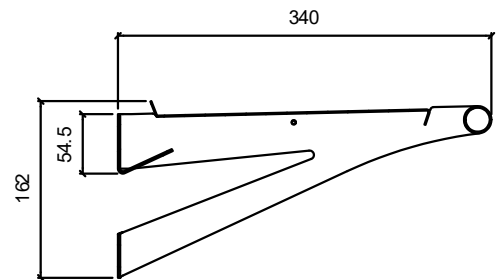

Estructura perchero en acero de 2 mm de grueso, conformada en una sola pieza plegada.

En la parte delantera de la estructura se fija el soporte para percha, fabricado en tubo de acero $\varnothing 25 \times 1$ mm.

El estante superior metálico de acero de 1 mm refuerza la estructura y proporciona un doble uso al perchero.

Acabado pintado en epoxi calidad arquitectural, de alta resistencia a la corrosión.

Dispone de 5 puntos de fijación a la pared por la zona del perchero y de 2 en cada uno de los brazos laterales. Fijación mediante tacos y tornillos, incluidos en embalaje.

Medidas: 604 x 340 x 162 mm.

Mantenimiento: No requiere mantenimiento funcional. Limpieza recomendada con producto neutro y trapo húmedo.

Resistencia al fuego: Por las características de sus materiales totalmente metálicos, el contenedor se puede clasificar como V0.

AMY-03 Perchero mural lineal 6 colgadores con estante y soporte para percha

AMY-03 Perchero mural lineal 6 colgadores con estante y soporte para percha

AMY-03 Perchero mural lineal 6 colgadores con estante y soporte para percha