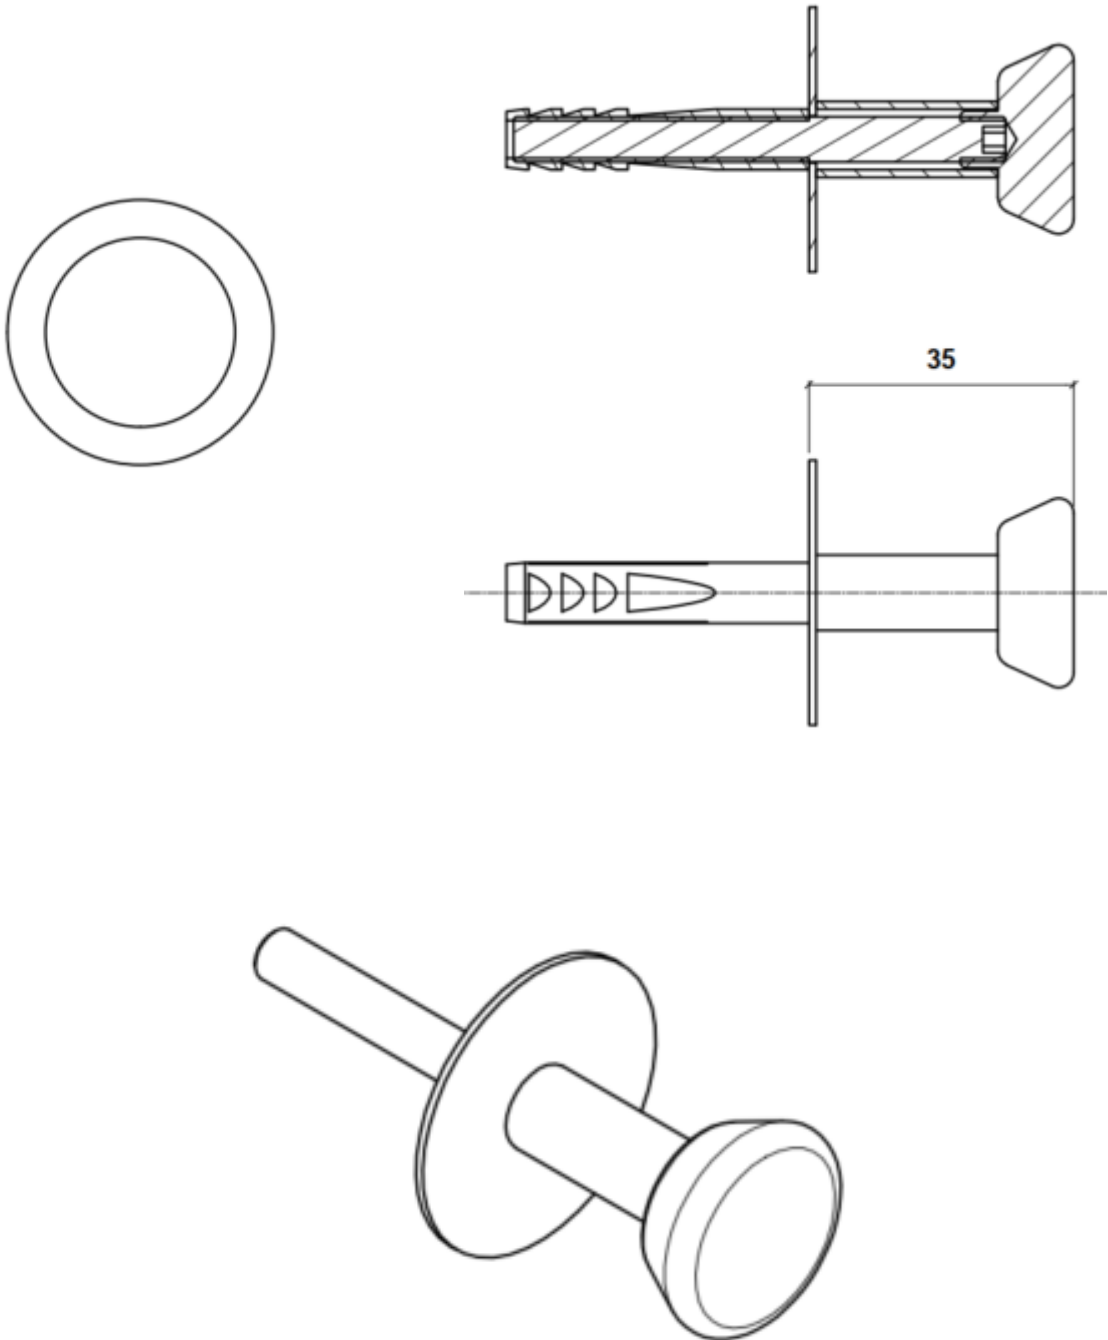

AMY-04 Percha mural individual

Percha mural individual.

Percha de forma cónica de poliamida con tubo de acero $\varnothing 10 \times 1$ mm para fijación a pared mediante herrajes (taco y tornillo).

Todos los elementos metálicos pintados en epoxi calidad arquitectural, de alta resistencia a la corrosión.

Incluidos herrajes de fijación.

Medidas: $\varnothing 35 \times 35$ mm.

Mantenimiento: No requiere mantenimiento funcional. Limpieza recomendada con producto neutro y trapo húmedo.

AMY-04 Percha mural individual