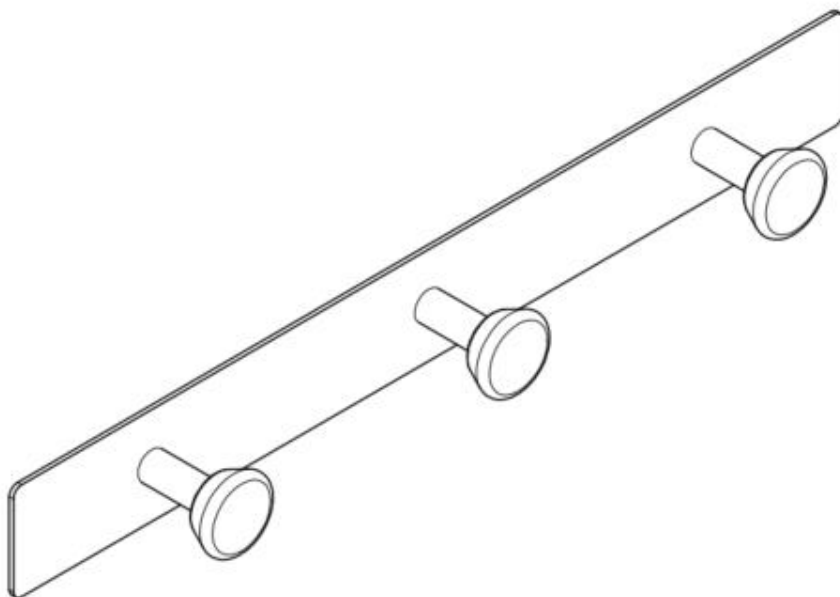

AMY-05 Perchero mural lineal 3 colgadores