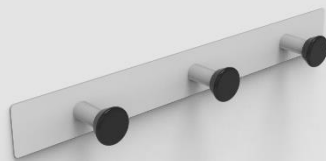

## AMY-05 Perchero mural lineal 3 colgadores

Perchero mural con 3 colgadores.

Soporte mural de acero de 1,5 mm para fijación a pared mediante herrajes (tacos y tornillos).

Perchas de forma cónica de poliamida unidas a soporte mural mediante tubo de acero  $\varnothing 10 \times 1$  mm.

Todos los elementos metálicos pintados en epoxi calidad arquitectural, de alta resistencia a la corrosión.

Incluidos herrajes de fijación.

**Medidas:** 300 x 35 x 35mm.

**Mantenimiento:** No requiere mantenimiento funcional. Limpieza recomendada con producto neutro y trapo húmedo.

## AMY-05 Perchero mural lineal 3 colgadores