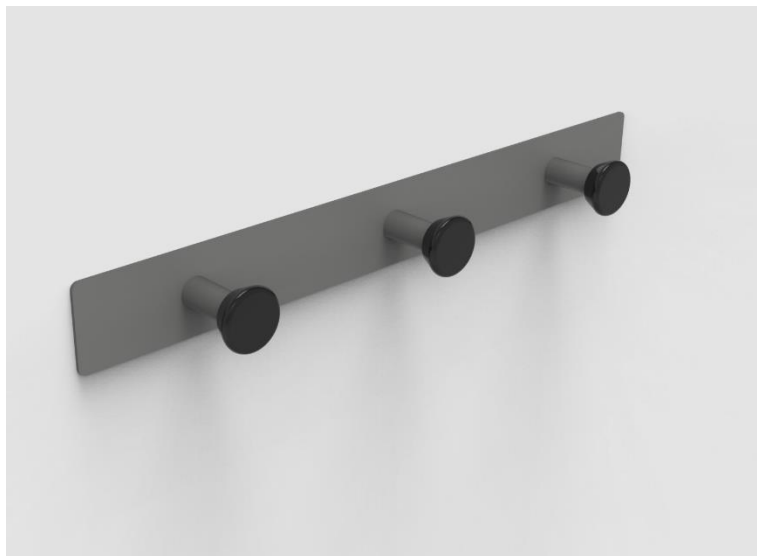

## AMY-05 Perchero mural lineal 3 colgadores

Perchero mural con 3 colgadores.

Soporte mural de acero de 1,5 mm para fijación a pared mediante herrajes (tacos y tornillos).

Perchas de forma cónica de poliamida unidas a soporte mural mediante tubo de acero  $\varnothing 10 \times 1$  mm.

Todos los elementos metálicos pintados en epoxi calidad arquitectural, de alta resistencia a la corrosión.

Incluidos herrajes de fijación.

**Medidas:** 300 x 35 x 35mm.

**Mantenimiento:** No requiere mantenimiento funcional. Limpieza recomendada con producto neutro y trapo húmedo.

## AMY-05 Perchero mural lineal 3 colgadores