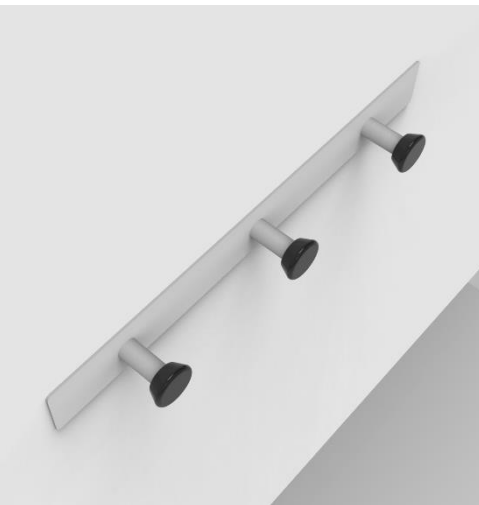

## AMY-05 Perchero mural lineal 3 colgadores

Perchero mural con 3 colgadores.

Soporte mural de acero de 1,5 mm para fijación a pared mediante herrajes (tacos y tornillos).

Perchas de forma cónica de poliamida unidas a soporte mural mediante tubo de acero  $\varnothing 10 \times 1$  mm.

Todos los elementos metálicos pintados en epoxi calidad arquitectural, de alta resistencia a la corrosión.

Incluidos herrajes de fijación.

**Medidas:** 300 x 35 x 35mm.

**Mantenimiento:** No requiere mantenimiento funcional. Limpieza recomendada con producto neutro y trapo húmedo.

## AMY-05 Perchero mural lineal 3 colgadores