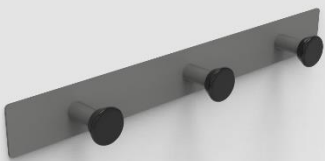

## AMY-05 Perchero mural lineal 3 colgadores

Perchero mural con 3 colgadores.

Soporte mural de acero de 1,5 mm para fijación a pared mediante herrajes (tacos y tornillos).

Perchas de forma cónica de poliamida unidas a soporte mural mediante tubo de acero  $\varnothing 10 \times 1$  mm.

Todos los elementos metálicos pintados en epoxi calidad arquitectural, de alta resistencia a la corrosión.

Incluidos herrajes de fijación.

**Medidas:** 300 x 35 x 35mm.

**Mantenimiento:** No requiere mantenimiento funcional. Limpieza recomendada con producto neutro y trapo húmedo.

## AMY-05 Perchero mural lineal 3 colgadores