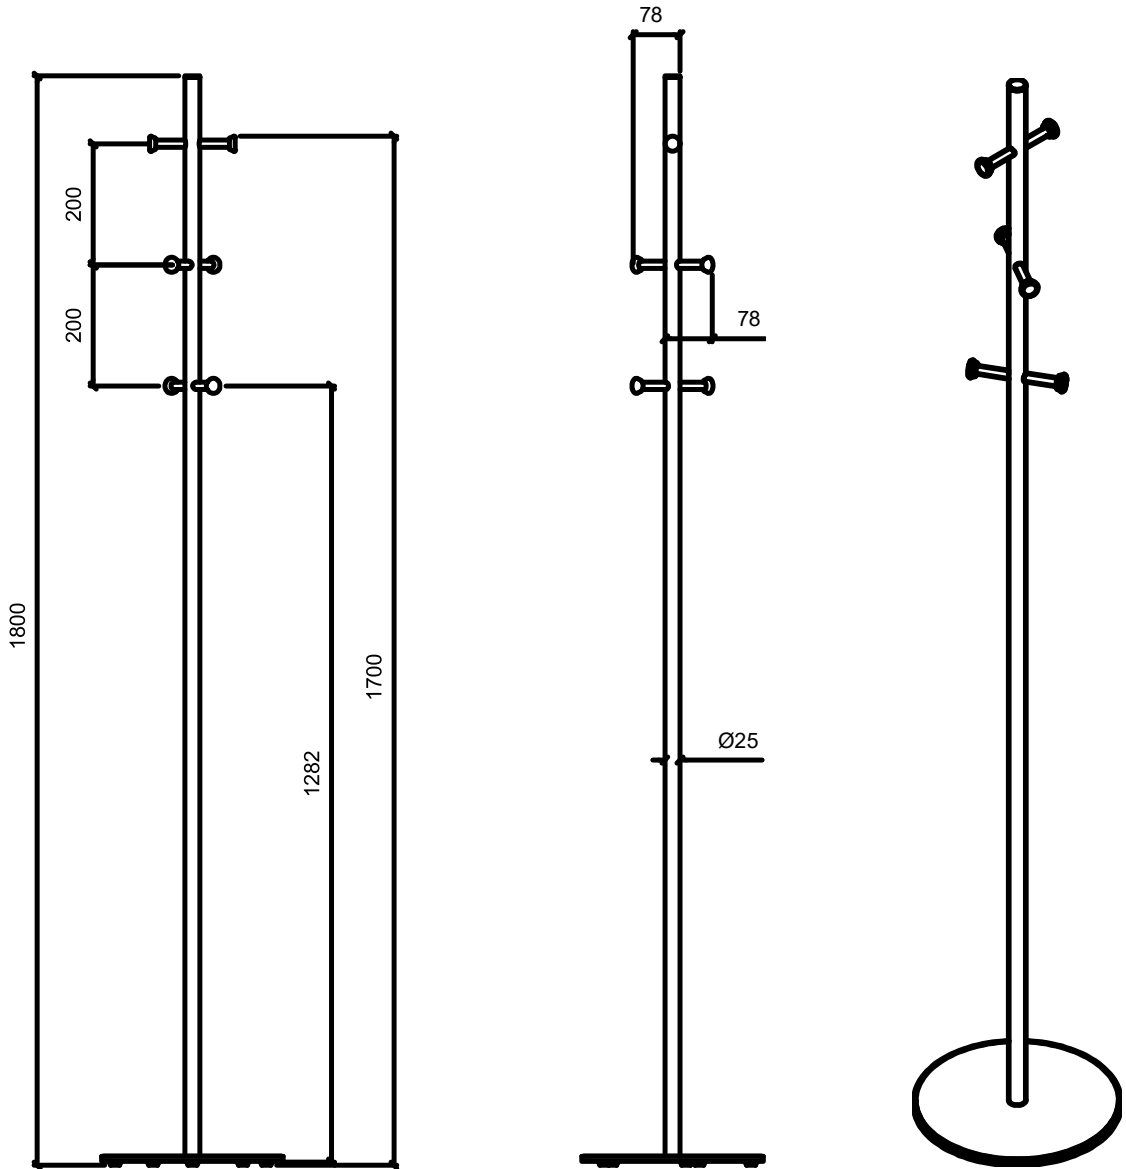

AMY-07 Perchero de pie de 6 colgadores