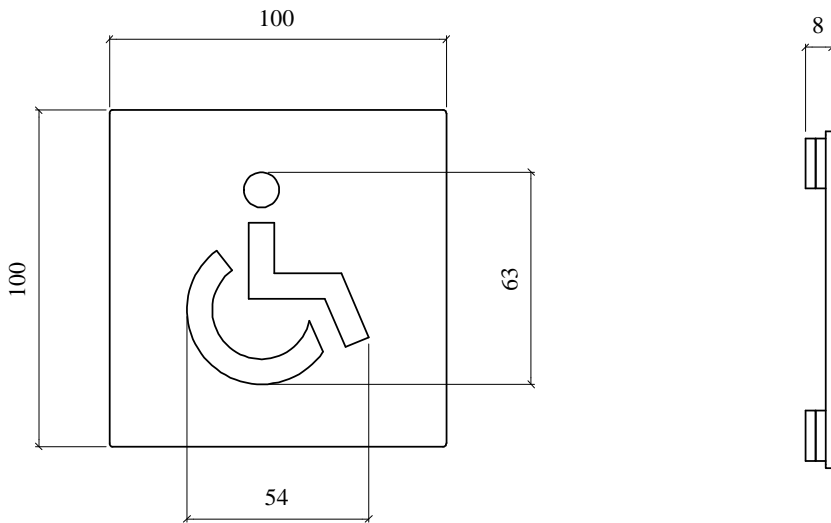

DEREK-01/02/03 Señalética mural baño