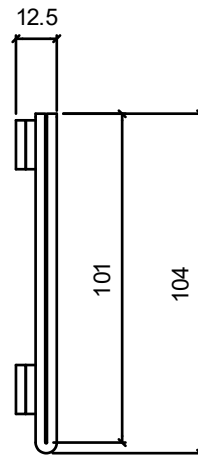

DEREK-11 Carpeta mural señalética 100x100 mm

Carpeta mural señalética cuadrada de 100x100 mm.

Carpeta de metacrilato incoloro de 3 mm con cantos pulidos y matados.

Su diseño ofrece una alta legibilidad y durabilidad. Dispone de uñero para facilitar el intercambio de documentos gráficos si es necesario.

Fijación a la pared mediante cinta de doble cara de alta adherencia, para evitar la necesidad de perforación de las paredes.

Medida: 100 x 12 x 104 mm.

Mantenimiento: No requiere mantenimiento funcional. Limpieza recomendada con producto neutro y trapo húmedo.

DEREK-11 Carpeta mural señalética 100x100 mm

Referencias DEREK disponibles en múltiples formatos y medidas

DEREK-11 Carpeta mural señálica 100x100 mm

Cara anterior

Cara posterior

Pol. Ind. Les Guixeres
Plàstic, 14
08915 - Badalona
T +34 933 950 905