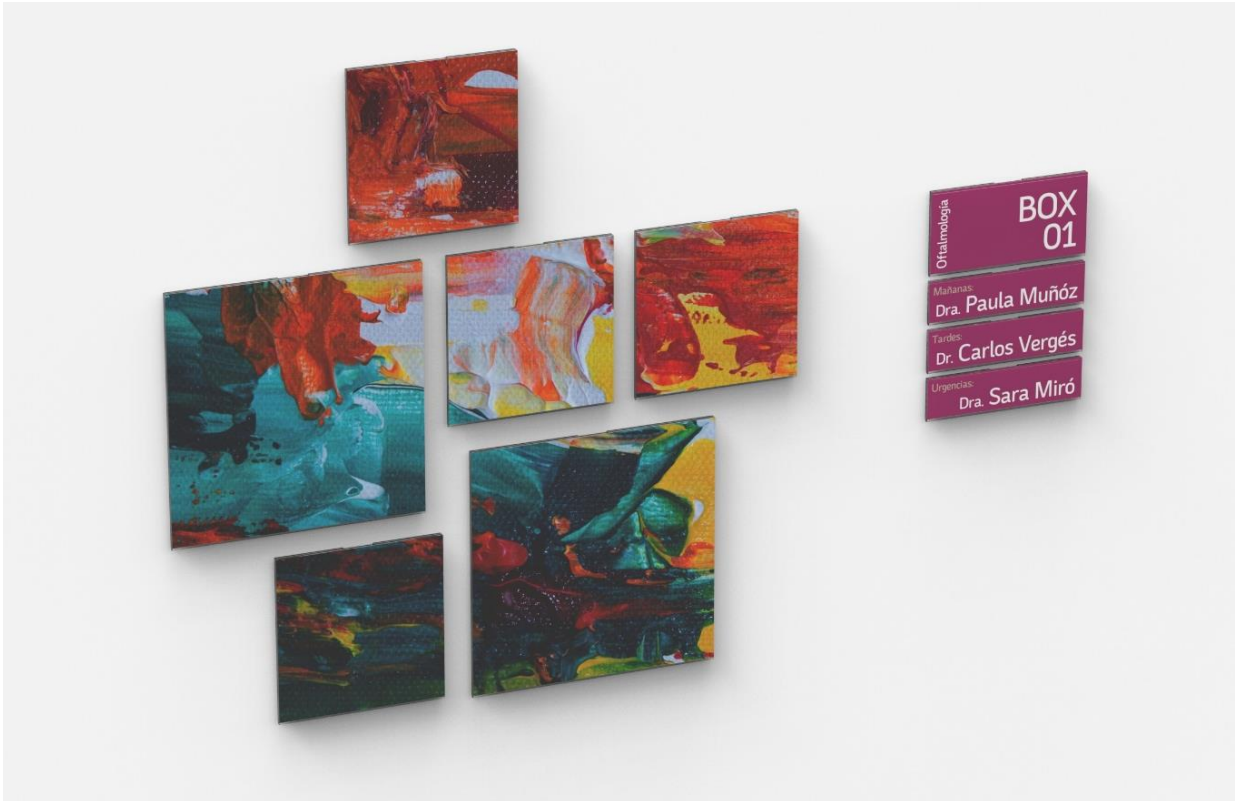

DEREK-11 Carpeta mural señalética 100x100 mm

Carpeta mural señalética cuadrada de 100x100 mm.

Carpeta de metacrilato incoloro de 3 mm con cantos pulidos y matados.

Su diseño ofrece una alta legibilidad y durabilidad. Dispone de uñero para facilitar el intercambio de documentos gráficos si es necesario.

Fijación a la pared mediante cinta de doble cara de alta adherencia, para evitar la necesidad de perforación de las paredes.

Medida: 100 x 12 x 104 mm.

Mantenimiento: No requiere mantenimiento funcional. Limpieza recomendada con producto neutro y trapo húmedo.

DEREK-11 Carpeta mural señalética 100x100 mm

Referencias DEREK disponibles en múltiples formatos y medidas

DEREK-11 Carpeta mural señálica 100x100 mm

Cara anterior

Cara posterior

Pol. Ind. Les Guixeres
Plàstic, 14
08915 - Badalona
T +34 933 950 905