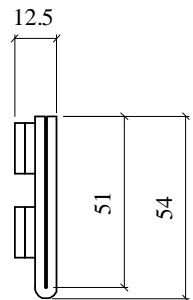

Fijación a la pared mediante cinta de doble cara de alta adherencia, para evitar la necesidad de perforación de las paredes.

Medida: 200 x 12 x 54 mm.

Mantenimiento: No requiere mantenimiento funcional. Limpieza recomendada con producto neutro y trapo húmedo.

Referencias DEREK disponibles en múltiples formatos y medidas

DEREK-21 Carpeta mural señalética 200x50 mm

DEREK-21 Carpeta mural señalética 200x50 mm

Cara anterior

Cara posterior

Pol. Ind. Les Guixeres
Plàstic, 14
08915 - Badalona
T +34 933 950 905