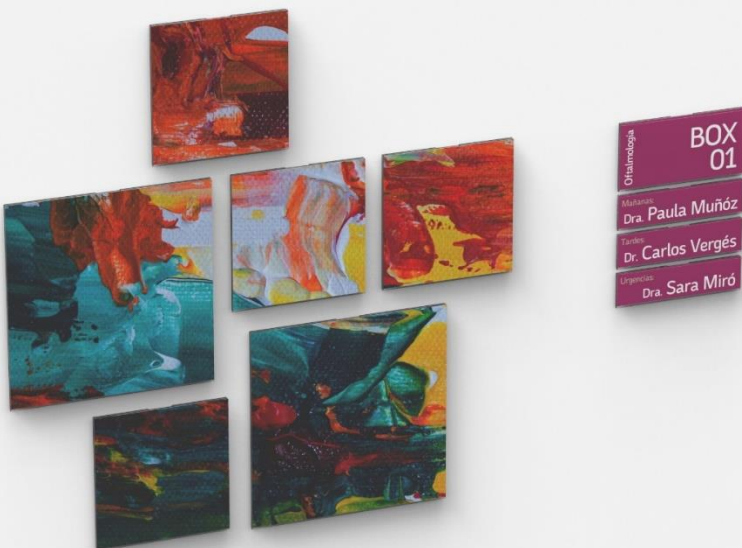

DEREK-21 Carpeta mural señalética 200x50 mm

Carpeta mural señalética rectangular de 200x50 mm.

Carpeta de metacrilato incoloro de 3 mm con cantos pulidos y matados.

Su diseño ofrece una alta legibilidad y durabilidad. Dispone de uñero para facilitar el intercambio de documentos gráficos si es necesario.

Fijación a la pared mediante cinta de doble cara de alta adherencia, para evitar la necesidad de perforación de las paredes.

Medida: 200 x 12 x 54 mm.

Mantenimiento: No requiere mantenimiento funcional. Limpieza recomendada con producto neutro y trapo húmedo.