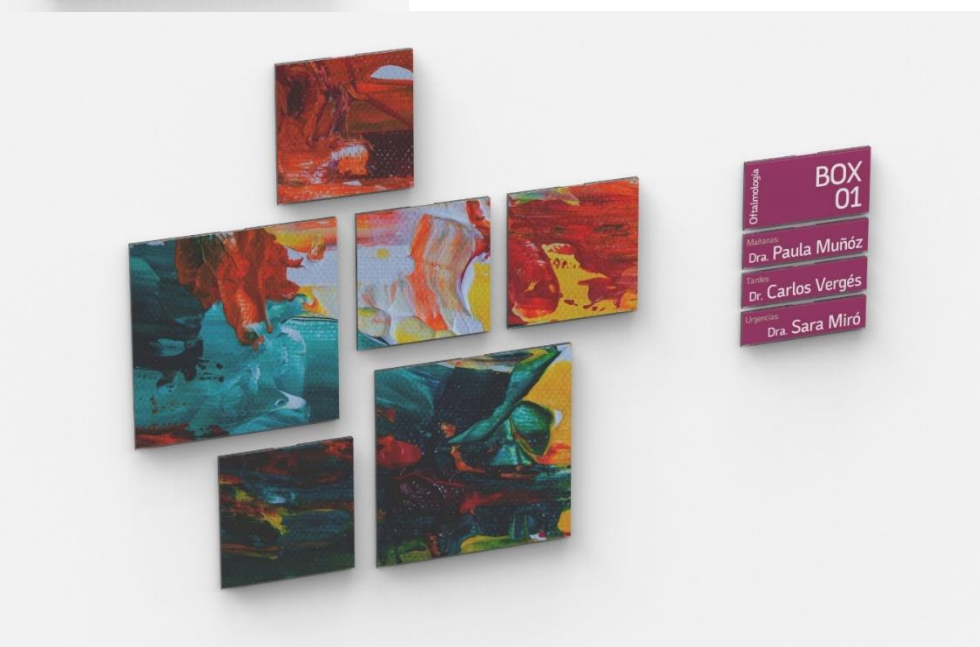

DEREK-22 Carpeta mural señalética 200x100 mm

Carpeta mural señalética rectangular de 200x50 mm.

Carpeta de metacrilato incoloro de 3 mm con cantos pulidos y matados.

Su diseño ofrece una alta legibilidad y durabilidad. Dispone de uñero para facilitar el intercambio de documentos gráficos si es necesario.

Fijación a la pared mediante cinta de doble cara de alta adherencia, para evitar la necesidad de perforación de las paredes.

Medida: 200 x 12 x 104 mm.

Mantenimiento: No requiere mantenimiento funcional. Limpieza recomendada con producto neutro y trapo húmedo.

Referencias DEREK disponibles en múltiples formatos y medidas

DEREK-22 Carpeta mural señalética 200x100 mm

DEREK-22 Carpeta mural señalética 200x100 mm

Cara anterior

Cara posterior

Pol. Ind. Les Guixeres
Plàstic, 14
08915 - Badalona
T +34 933 950 905