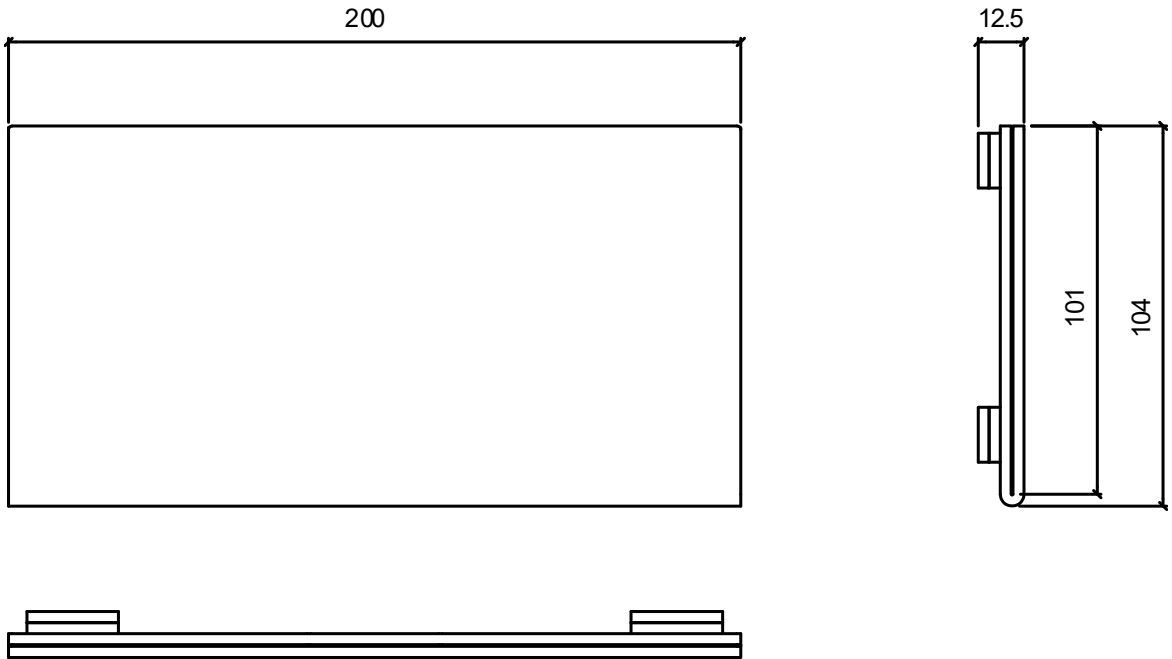

DEREK-22 Carpeta mural señalética 200x100 mm

Carpeta mural señalética rectangular de 200x50 mm.

Carpeta de metacrilato incoloro de 3 mm con cantos pulidos y matados.

Su diseño ofrece una alta legibilidad y durabilidad. Dispone de uñero para facilitar el intercambio de documentos gráficos si es necesario.

Fijación a la pared mediante cinta de doble cara de alta adherencia, para evitar la necesidad de perforación de las paredes.

Medida: 200 x 12 x 104 mm.

Mantenimiento: No requiere mantenimiento funcional. Limpieza recomendada con producto neutro y trapo húmedo.

Referencias DEREK disponibles en múltiples formatos y medidas

DEREK-22 Carpeta mural señalética 200x100 mm

DEREK-22 Carpeta mural señalética 200x100 mm

Cara anterior

Cara posterior

Pol. Ind. Les Guixeres
Plàstic, 14
08915 - Badalona
T +34 933 950 905