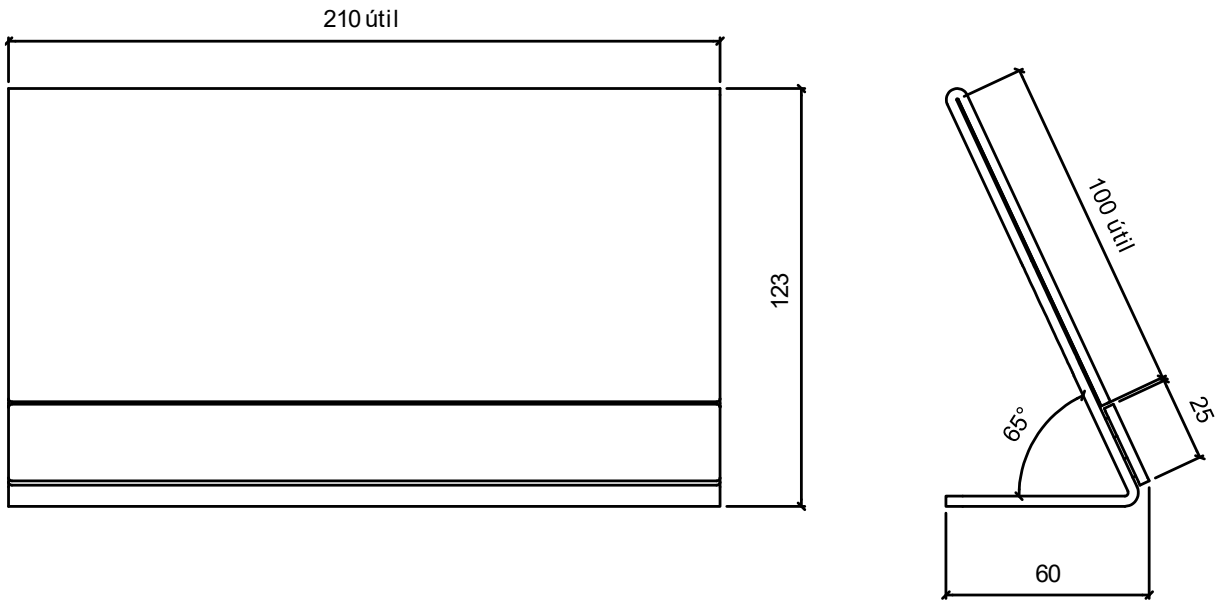

DEREK-31 Carpeta sobremesa señalética 200x100 mm