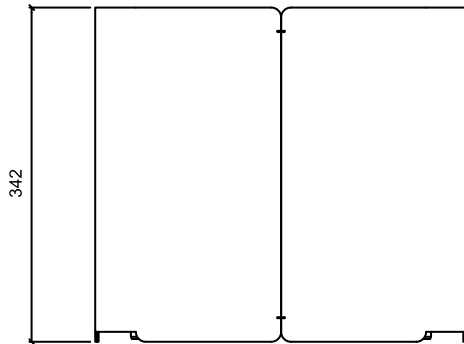

GAIA-01 Jardinera cuadrada 38x38 cm

Jardinera metálica cuadrada de 38x38 cm con esquinas redondeadas.

Cuerpo y base conformados en acero de 1,5 mm.

Interiormente contiene una maceta de plástico inyectado de alta calidad de $\varnothing 35$ cm de 19 litros de capacidad con plato inferior recoge aguas.

Tapa superior extraíble para facilitar el acceso a la maceta de aluminio de 1 mm con orificio por el que sobresale la planta.

Acabado pintado en epoxi calidad arquitectural, de alta resistencia a la corrosión.

Medidas: 380 x 380 x 342 mm.

Mantenimiento: No requiere mantenimiento funcional. Limpieza recomendada con producto neutro y trapo húmedo.

GAIA-01 Jardinera cuadrada 38x38 cm

GAIA-01 Jardinera cuadrada 38x38 cm