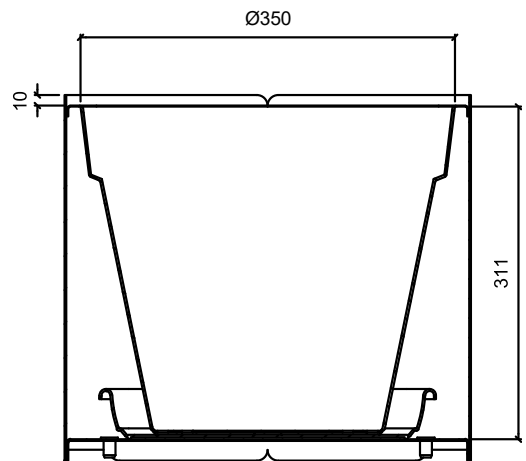

GAIA-01 Jardinera cuadrada 38x38 cm

Jardinera metálica cuadrada de 38x38 cm con esquinas redondeadas.

Cuerpo y base conformados en acero de 1,5 mm.

Interiormente contiene una maceta de plástico inyectado de alta calidad de $\varnothing 35$ cm de 19 litros de capacidad con plato inferior recoge aguas.

Tapa superior extraíble para facilitar el acceso a la maceta de aluminio de 1 mm con orificio por el que sobresale la planta.

Acabado pintado en epoxi calidad arquitectural, de alta resistencia a la corrosión.

Medidas: 380 x 380 x 342 mm.

Mantenimiento: No requiere mantenimiento funcional. Limpieza recomendada con producto neutro y trapo húmedo.

GAIA-01 Jardinera cuadrada 38x38 cm

GAIA-01 Jardinera cuadrada 38x38 cm