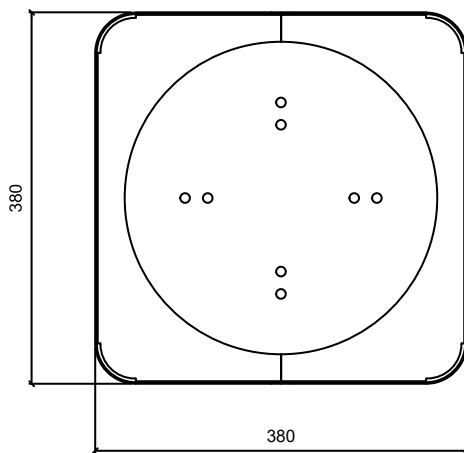

GAIA-01 Jardinera cuadrada 38x38 cm

Jardinera metálica cuadrada de 38x38 cm con esquinas redondeadas.

Cuerpo y base conformados en acero de 1,5 mm.

Interiormente contiene una maceta de plástico inyectado de alta calidad de $\varnothing 35$ cm de 19 litros de capacidad con plato inferior recoge aguas.

Tapa superior extraíble para facilitar el acceso a la maceta de aluminio de 1 mm con orificio por el que sobresale la planta.

Acabado pintado en epoxi calidad arquitectural, de alta resistencia a la corrosión.

Medidas: 380 x 380 x 342 mm.

Mantenimiento: No requiere mantenimiento funcional. Limpieza recomendada con producto neutro y trapo húmedo.

GAIA-01 Jardinera cuadrada 38x38 cm

GAIA-01 Jardinera cuadrada 38x38 cm