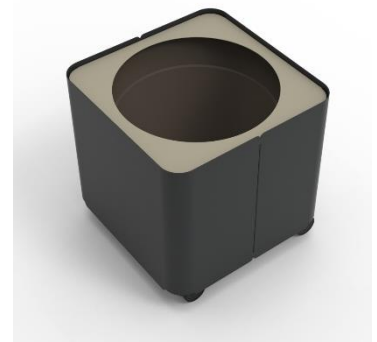

## GAIA-02 Jardinera cuadrada 38x38 cm con ruedas

Jardinera metálica cuadrada de 38x38 cm con esquinas redondeadas.

Cuerpo y base conformados en acero de 1,5 mm.

Interiormente contiene una maceta de plástico inyectado de alta calidad de  $\varnothing 35$  cm de 19 litros de capacidad con plato inferior recoge aguas.

Tapa superior extraíble para facilitar el acceso a la maceta de aluminio de 1 mm con orificio por el que sobresale la planta.

Acabado pintado en epoxi calidad arquitectural, de alta resistencia a la corrosión.

Dispone de 4 ruedas giratorias de poliamida fijadas a la base para desplazar la jardinera cómodamente.

**Medidas:** 380 x 780 x 390 mm.

**Mantenimiento:** No requiere mantenimiento funcional. Limpieza recomendada con producto neutro y trapo húmedo.

## GAIA-02 Jardinera cuadrada 38x38 cm con ruedas