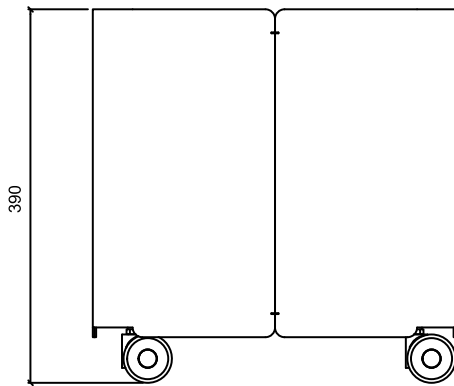

GAIA-02 Jardinera cuadrada 38x38 cm con ruedas