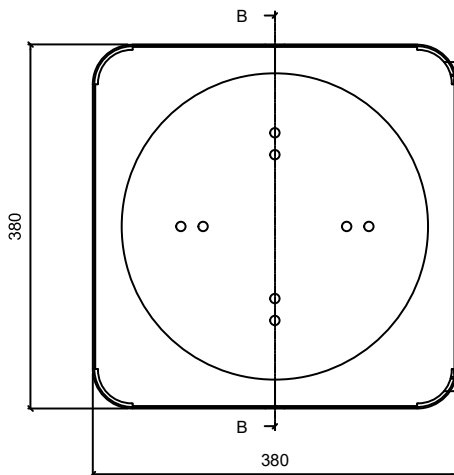

GAIA-02 Jardinera cuadrada 38x38 cm con ruedas