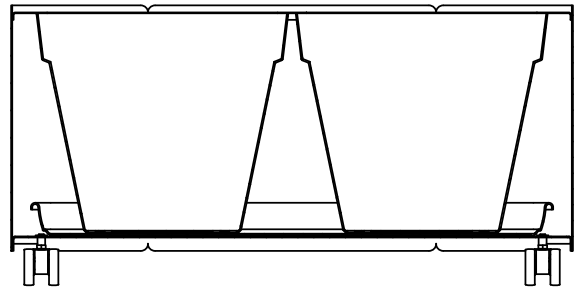

GAIA-04 Jardinera doble rectangular 78x38 cm con ruedas