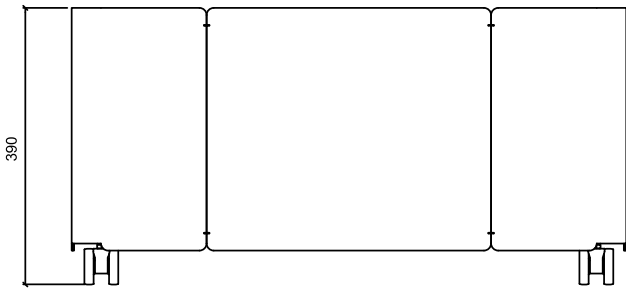

GAIA-04 Jardinera doble rectangular 78x38 cm con ruedas

Jardinera doble metálica rectangular de 78x38 cm con esquinas redondeadas.

Cuerpo y base conformados en acero de 1,5 mm.

Interiormente contiene dos macetas de plástico inyectado de alta calidad de $\varnothing 35$ cm de 19 litros de capacidad cada una con plato inferior rectangular recoge aguas.

Tapa superior extraíble para facilitar el acceso a las macetas de aluminio de 1 mm con orificio por el que sobresalen las plantas.

Dispone de 4 ruedas giratorias de poliamida fijadas a la base para desplazar la jardinera cómodamente.

Acabado pintado en epoxi calidad arquitectural, de alta resistencia a la corrosión.

Medidas: 780 x 380 x 390 mm.

Mantenimiento: No requiere mantenimiento funcional. Limpieza recomendada con producto neutro y trapo húmedo.

GAIA-04 Jardinera doble rectangular 78x38 cm con ruedas

GAIA-04 Jardinera doble rectangular 78x38 cm con ruedas

Pol. Ind. Les Guixeres
Plàstic, 14
08915 - Badalona
T +34 933 950 905

www.unnom.es