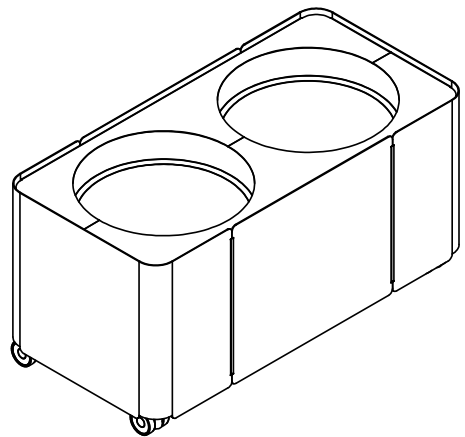

GAIA-04 Jardinera doble rectangular 78x38 cm con ruedas

Jardinera doble metálica rectangular de 78x38 cm con esquinas redondeadas.

Cuerpo y base conformados en acero de 1,5 mm.

Interiormente contiene dos macetas de plástico inyectado de alta calidad de $\varnothing 35$ cm de 19 litros de capacidad cada una con plato inferior rectangular recoge aguas.

Tapa superior extraíble para facilitar el acceso a las macetas de aluminio de 1 mm con orificio por el que sobresalen las plantas.

Dispone de 4 ruedas giratorias de poliamida fijadas a la base para desplazar la jardinera cómodamente.

Acabado pintado en epoxi calidad arquitectural, de alta resistencia a la corrosión.

Medidas: 780 x 380 x 390 mm.

Mantenimiento: No requiere mantenimiento funcional. Limpieza recomendada con producto neutro y trapo húmedo.

GAIA-04 Jardinera doble rectangular 78x38 cm con ruedas

GAIA-04 Jardinera doble rectangular 78x38 cm con ruedas

Pol. Ind. Les Guixeres
Plàstic, 14
08915 - Badalona
T +34 933 950 905

www.unnom.es