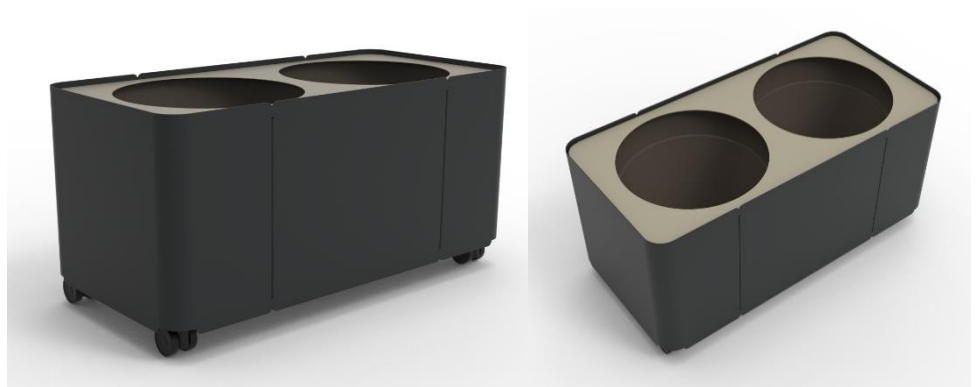

GAIA-04 Jardinera doble rectangular 78x38 cm con ruedas

Jardinera doble metálica rectangular de 78x38 cm con esquinas redondeadas.

Cuerpo y base conformados en acero de 1,5 mm.

Interiormente contiene dos macetas de plástico inyectado de alta calidad de $\varnothing 35$ cm de 19 litros de capacidad cada una con plato inferior rectangular recoge aguas.

Tapa superior extraíble para facilitar el acceso a las macetas de aluminio de 1 mm con orificio por el que sobresalen las plantas.

Dispone de 4 ruedas giratorias de poliamida fijadas a la base para desplazar la jardinera cómodamente.

Acabado pintado en epoxi calidad arquitectural, de alta resistencia a la corrosión.

Medidas: 780 x 380 x 390 mm.

Mantenimiento: No requiere mantenimiento funcional. Limpieza recomendada con producto neutro y trapo húmedo.

GAIA-04 Jardinera doble rectangular 78x38 cm con ruedas

GAIA-04 Jardinera doble rectangular 78x38 cm con ruedas

Pol. Ind. Les Guixeres
Plàstic, 14
08915 - Badalona
T +34 933 950 905

www.unnom.es