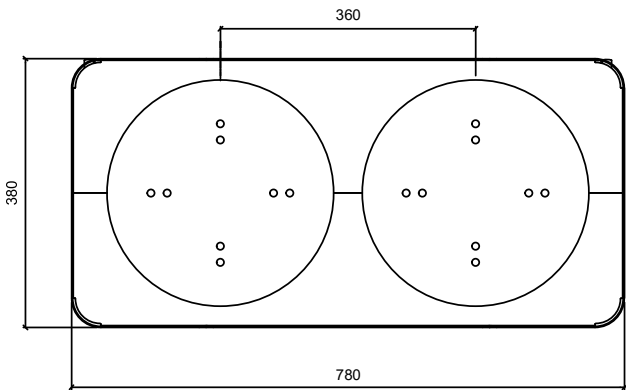

GAIA-04 Jardinera doble rectangular 78x38 cm con ruedas

Jardinera doble metálica rectangular de 78x38 cm con esquinas redondeadas.

Cuerpo y base conformados en acero de 1,5 mm.

Interiormente contiene dos macetas de plástico inyectado de alta calidad de $\varnothing 35$ cm de 19 litros de capacidad cada una con plato inferior rectangular recoge aguas.

Tapa superior extraíble para facilitar el acceso a las macetas de aluminio de 1 mm con orificio por el que sobresalen las plantas.

Dispone de 4 ruedas giratorias de poliamida fijadas a la base para desplazar la jardinera cómodamente.

Acabado pintado en epoxi calidad arquitectural, de alta resistencia a la corrosión.

Medidas: 780 x 380 x 390 mm.

Mantenimiento: No requiere mantenimiento funcional. Limpieza recomendada con producto neutro y trapo húmedo.

GAIA-04 Jardinera doble rectangular 78x38 cm con ruedas

GAIA-04 Jardinera doble rectangular 78x38 cm con ruedas

Pol. Ind. Les Guixeres
Plàstic, 14
08915 - Badalona
T +34 933 950 905

www.unnom.es