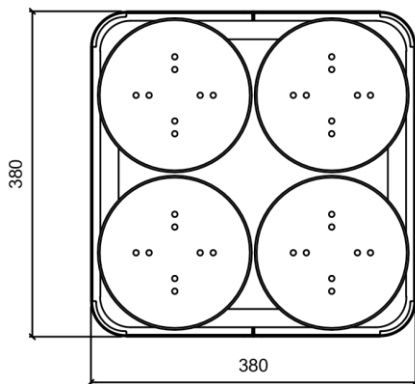

GAIA-05 Jardinera cuadrada pie baja de 66 cm