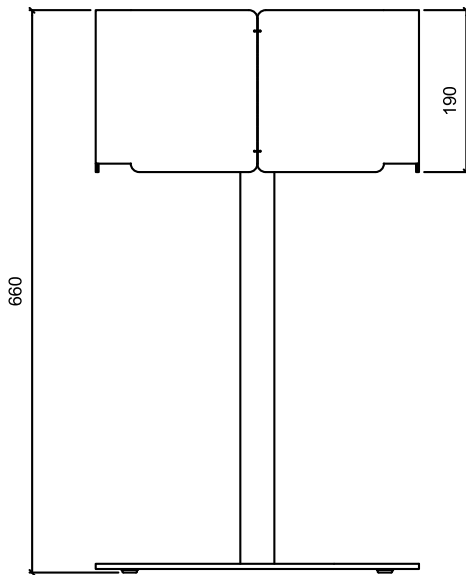

GAIA-05 Jardinera cuadrada pie baja de 66 cm