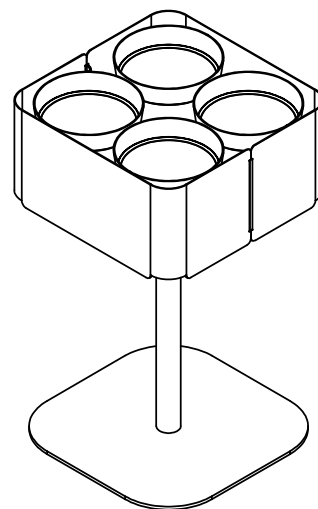

GAIA-05 Jardinera cuadrada pie baja de 66 cm