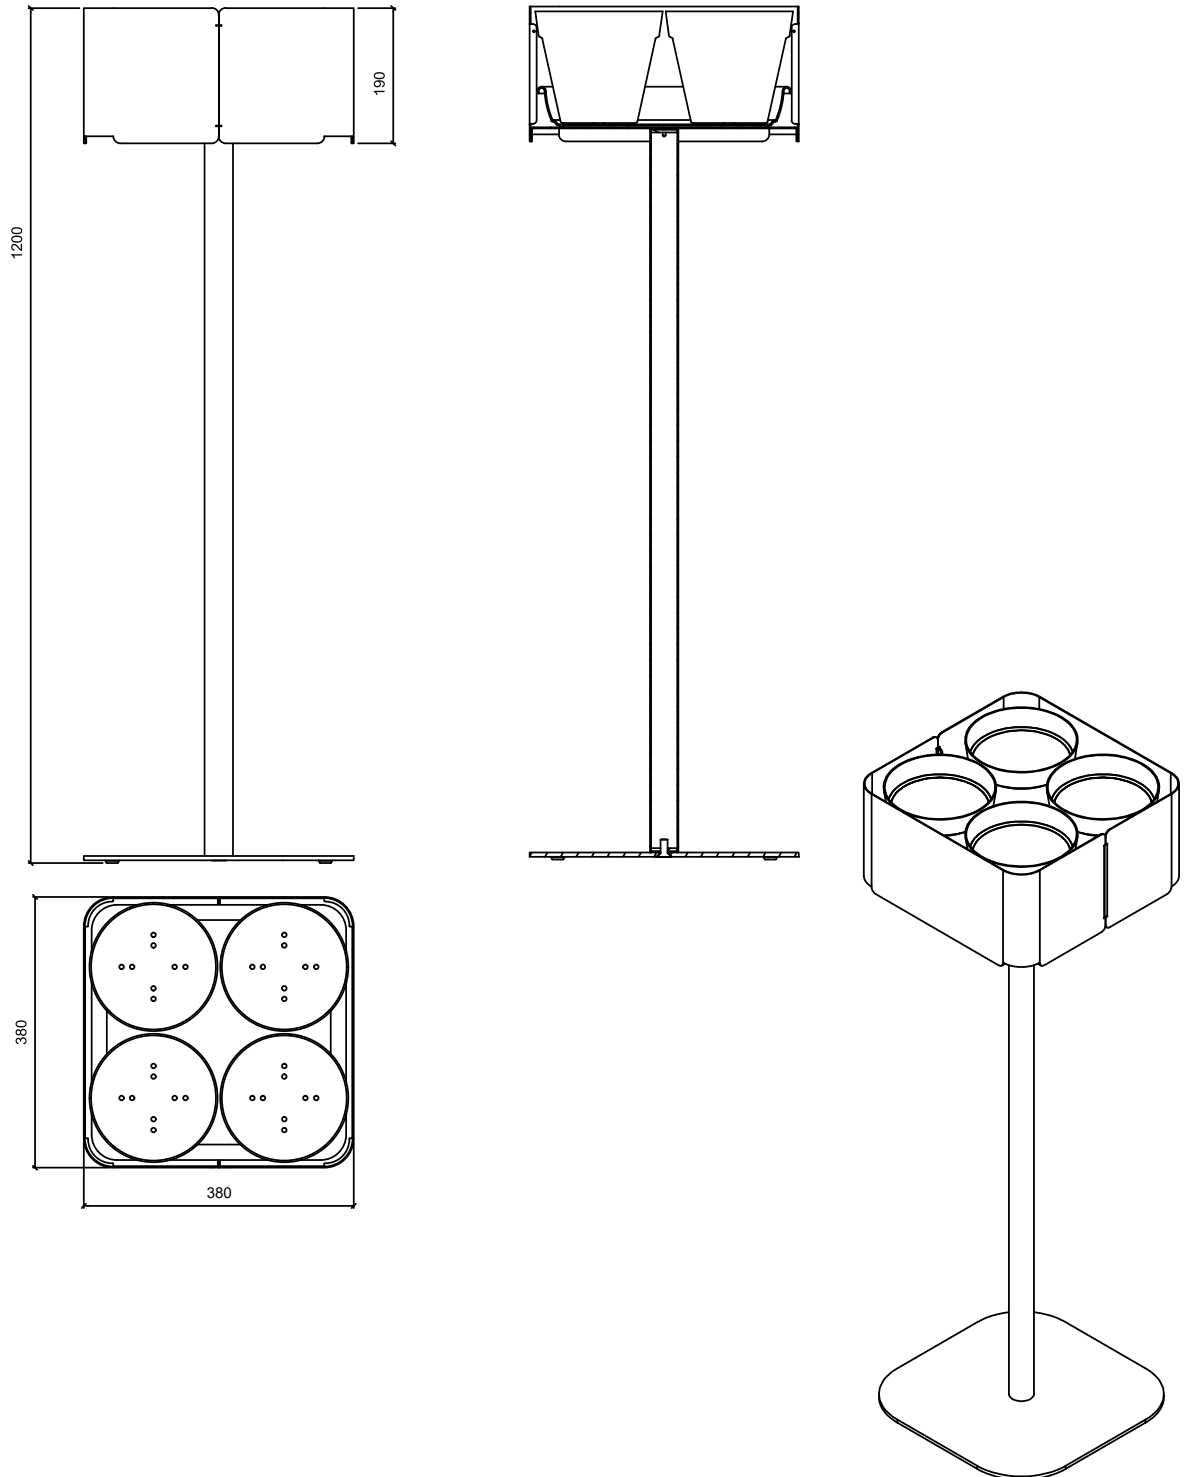

GAIA-06 Jardinera cuadrada 120 cm de pie alta