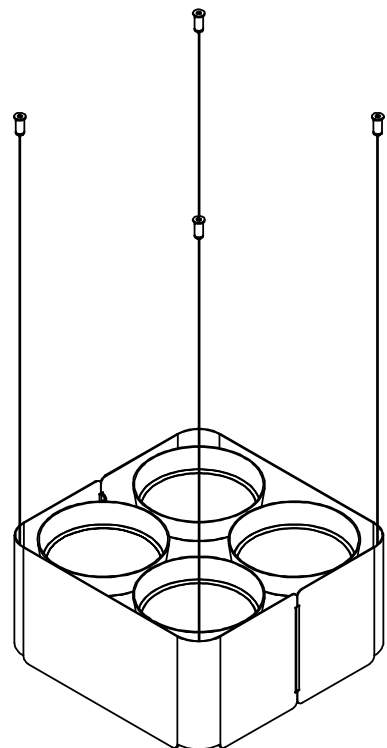

GAIA-07 Jardinera colgante cuadrada 38x38 cm