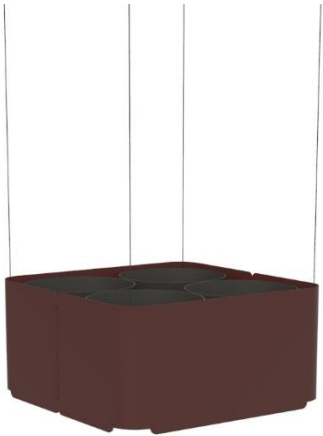

## GAIA-07 Jardinera colgante cuadrada 38x38 cm

Jardinera colgante metálica cuadrada de 38x38 cm con esquinas redondeadas.

Cuerpo y base conformados en acero de 1,5 mm.

Interiormente contiene 4 macetas de plástico inyectado de alta calidad de  $\varnothing 18$  cm de 2,5 litros de capacidad con plato inferior cuadrado recoge aguas.

Sistema de suspensión regulable hasta 2 metros mediante 4 cables de acero de  $\varnothing 1,5$  mm.

Acabado pintado en epoxi calidad arquitectural, de alta resistencia a la corrosión.

**Medidas:** 380 x 380 x 190 mm.

## GAIA-07 Jardinera colgante cuadrada 38x38 cm