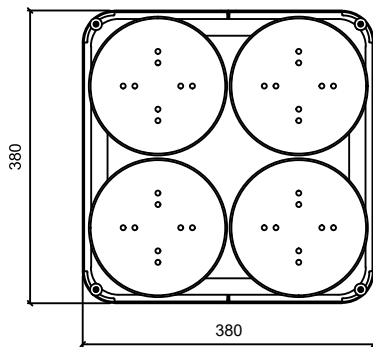

GAIA-07 Jardinera colgante cuadrada 38x38 cm