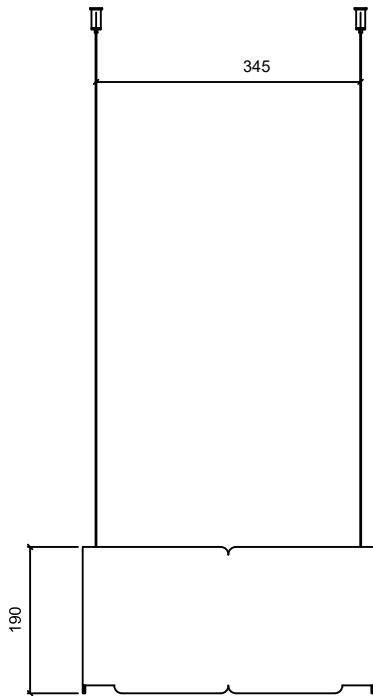

GAIA-07 Jardinera colgante cuadrada 38x38 cm