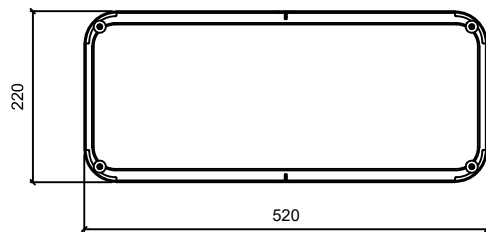

GAIA-08 Jardinera colgante rectangular 52x22 cm