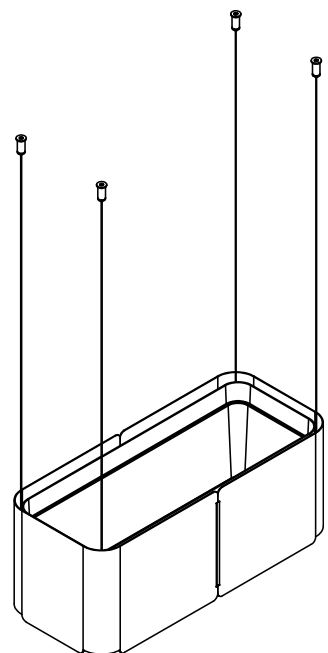

GAIA-08 Jardinera colgante rectangular 52x22 cm