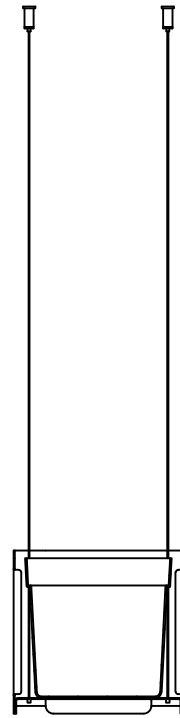

GAIA-08 Jardinera colgante rectangular 52x22 cm