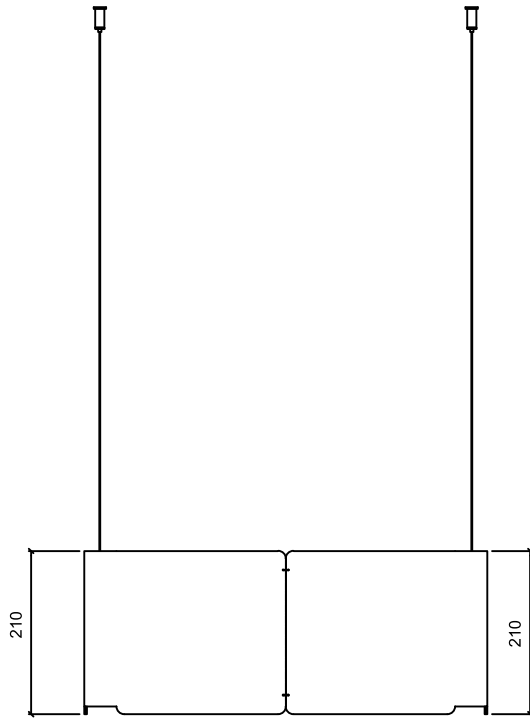

GAIA-08 Jardinera colgante rectangular 52x22 cm