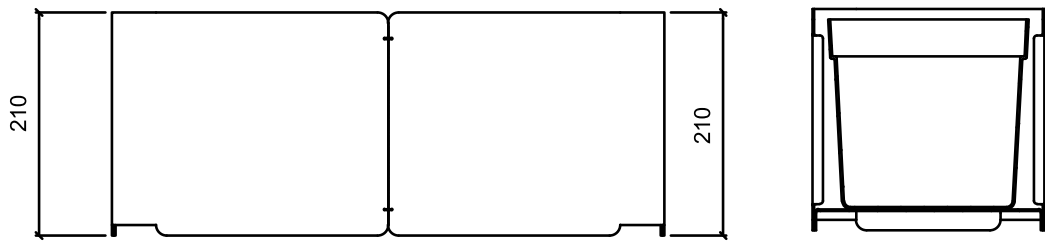

GAIA-09 Jardinera mural rectangular 52x22 cm