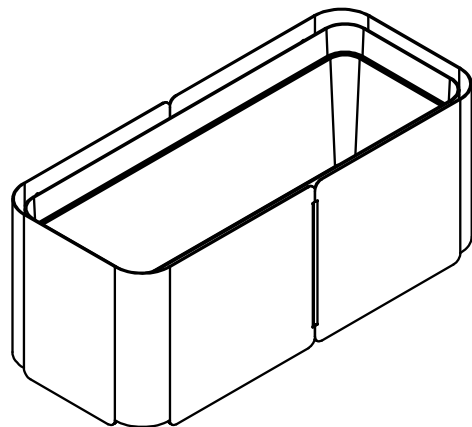

GAIA-09 Jardinera mural rectangular 52x22 cm