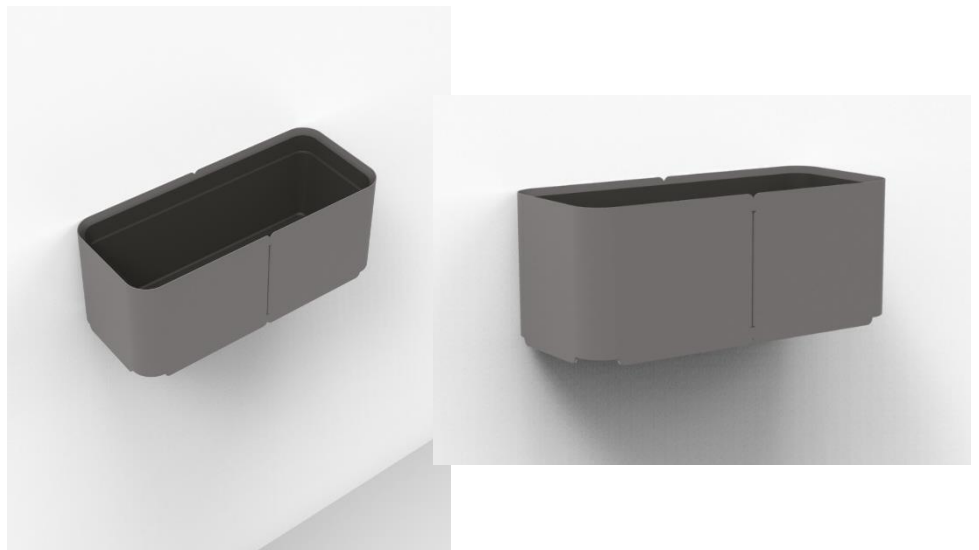

GAIA-09 Jardinera mural rectangular 52x22 cm

Jardinera colgante metálica rectangular de 52x22 cm con esquinas redondeadas.

Cuerpo y base conformados en acero de 1,5 mm.

Interiormente contiene 1 maceta rectangular de plástico inyectado de alta calidad de 12 litros de capacidad con plato inferior rectangular recoge aguas.

Sistema de fijación mural mediante tacos y tornillos (no incluidos).

Acabado pintado en epoxi calidad arquitectural, de alta resistencia a la corrosión.

Medidas: 520 x 220 x 210 mm.

Mantenimiento: No requiere mantenimiento funcional. Limpieza recomendada con producto neutro y trapo húmedo.