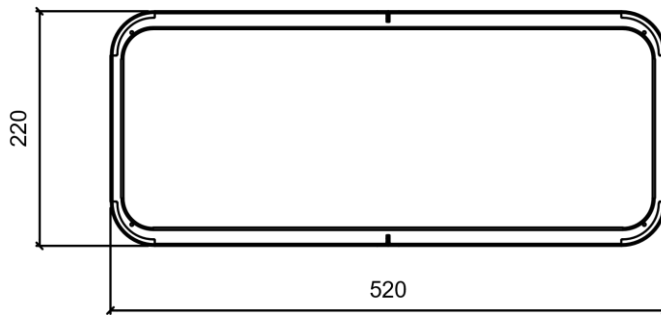

GAIA-09 Jardinera mural rectangular 52x22 cm