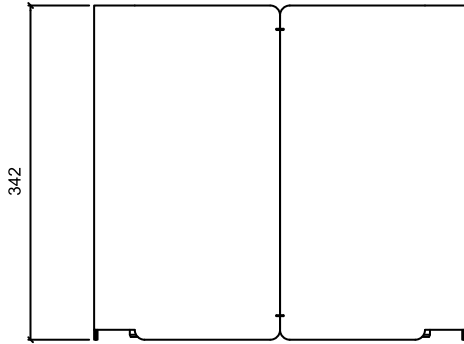

GAIA-01 Jardinera cuadrada 38x38 cm