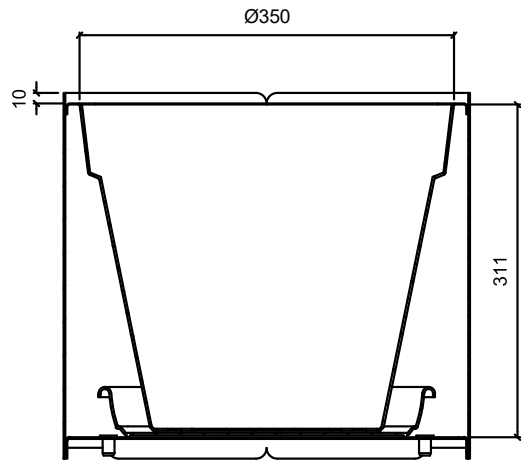

GAIA-01 Jardinera cuadrada 38x38 cm