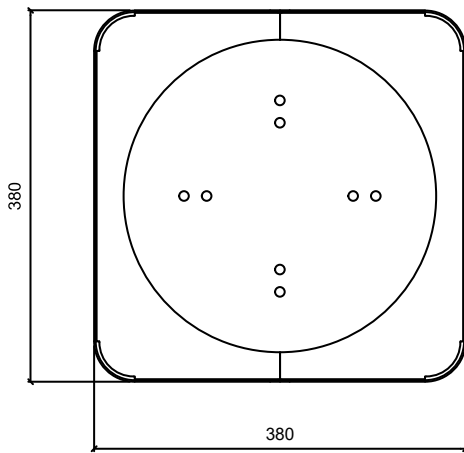

GAIA-01 Jardinera cuadrada 38x38 cm

Jardinera metálica cuadrada de 38x38 cm con esquinas redondeadas.

Cuerpo y base conformados en acero de 1,5 mm.

En el interior contiene una maceta de plástico reciclado, fabricada en polipropileno de $\varnothing 350$ x 307 mm de 19,5 litros de capacidad, y un plato cuadrado de polipropileno para la recogida de agua de 320 x 320 mm.

Tapa superior extraíble para facilitar el acceso a la maceta de aluminio de 1 mm con orificio por el que sobresale la planta.

Acabado pintado en epoxi calidad arquitectural, de alta resistencia a la corrosión.

Medidas: 380 x 380 x 342 mm.

Mantenimiento: No requiere mantenimiento funcional. Limpieza recomendada con producto neutro y trapo húmedo.

GAIA-01 Jardinera cuadrada 38x38 cm

GAIA-01 Jardinera cuadrada 38x38 cm

GAIA-01 Jardinera cuadrada 38x38 cm

Carrer Eduard Calvet i Pintó, 17
08339
Vilassar de Dalt – Barcelona
T +34 933 950 905

www.unnom.es