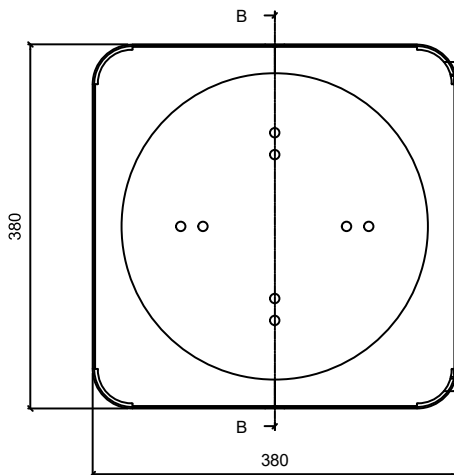

GAIA-02 Jardinera cuadrada 38x38 cm con ruedas

Jardinera metálica cuadrada de 38x38 cm con esquinas redondeadas.

Cuerpo y base conformados en acero de 1,5 mm.

En el interior contiene una maceta de plástico reciclado, fabricada en polipropileno de $\varnothing 350$ x 307 mm de 19,5 litros de capacidad, y un plato cuadrado de polipropileno para la recogida de agua de 320 x 320 mm.

Dispone de 4 ruedas giratorias de poliamida fijadas a la base para desplazar la jardinera cómodamente.

Medidas: 380 x 380 x 390 mm.

Mantenimiento: No requiere mantenimiento funcional. Limpieza recomendada con producto neutro y trapo húmedo.

GAIA-02 Jardinera cuadrada 38x38 cm con ruedas

GAIA-02 Jardinera cuadrada 38x38 cm con ruedas

GAIA-02 Jardinera cuadrada 38x38 cm con ruedas

Carrer Eduard Calvet i Pintó, 17
08339
Vilassar de Dalt – Barcelona
T +34 933 950 905