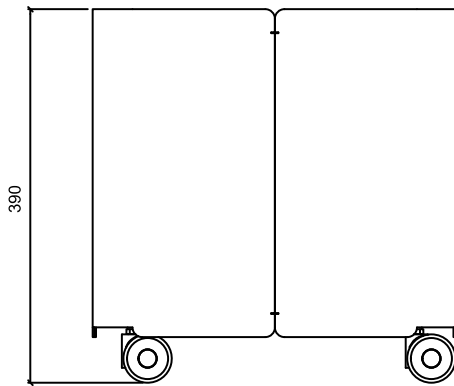

GAIA-02 Jardinera cuadrada 38x38 cm con ruedas

Jardinera metálica cuadrada de 38x38 cm con esquinas redondeadas.

Cuerpo y base conformados en acero de 1,5 mm.

En el interior contiene una maceta de plástico reciclado, fabricada en polipropileno de $\varnothing 350$ x 307 mm de 19,5 litros de capacidad, y un plato cuadrado de polipropileno para la recogida de agua de 320 x 320 mm.

Tapa superior extraíble para facilitar el acceso a la maceta de aluminio de 1 mm con orificio por el que sobresale la planta.

Acabado pintado en epoxi calidad arquitectural, de alta resistencia a la corrosión.

Dispone de 4 ruedas giratorias de poliamida fijadas a la base para desplazar la jardinera cómodamente.

Medidas: 380 x 380 x 390 mm.

Mantenimiento: No requiere mantenimiento funcional. Limpieza recomendada con producto neutro y trapo húmedo.

GAIA-02 Jardinera cuadrada 38x38 cm con ruedas

GAIA-02 Jardinera cuadrada 38x38 cm con ruedas

GAIA-02 Jardinera cuadrada 38x38 cm con ruedas

Carrer Eduard Calvet i Pintó, 17
08339
Vilassar de Dalt – Barcelona
T +34 933 950 905