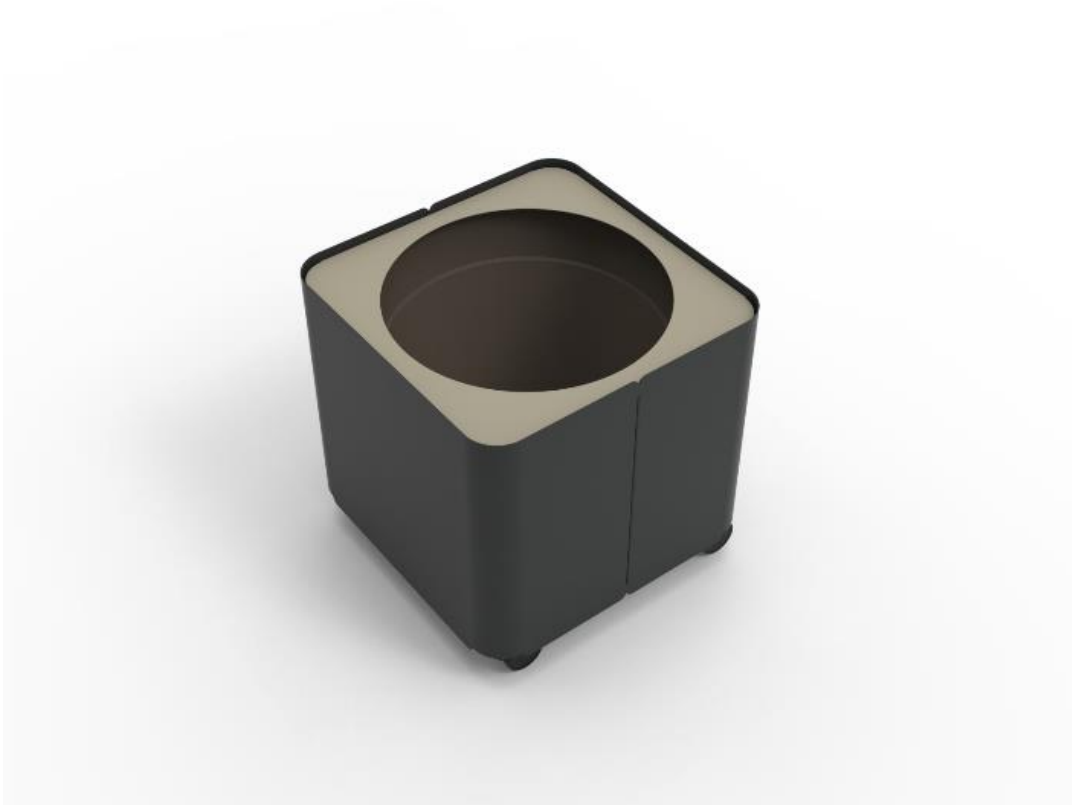

GAIA-02 Jardinera cuadrada 38x38 cm con ruedas

Jardinera metálica cuadrada de 38x38 cm con esquinas redondeadas.

Cuerpo y base conformados en acero de 1,5 mm.

En el interior contiene una maceta de plástico reciclado, fabricada en polipropileno de $\varnothing 350$ x 307 mm de 19,5 litros de capacidad, y un plato cuadrado de polipropileno para la recogida de agua de 320 x 320 mm.

Tapa superior extraíble para facilitar el acceso a la maceta de aluminio de 1 mm con orificio por el que sobresale la planta.

Acabado pintado en epoxi calidad arquitectural, de alta resistencia a la corrosión.

Dispone de 4 ruedas giratorias de poliamida fijadas a la base para desplazar la jardinera cómodamente.

Medidas: 380 x 380 x 390 mm.

Mantenimiento: No requiere mantenimiento funcional. Limpieza recomendada con producto neutro y trapo húmedo.

GAIA-02 Jardinera cuadrada 38x38 cm con ruedas

GAIA-02 Jardinera cuadrada 38x38 cm con ruedas

GAIA-02 Jardinera cuadrada 38x38 cm con ruedas

Carrer Eduard Calvet i Pintó, 17
08339
Vilassar de Dalt – Barcelona
T +34 933 950 905