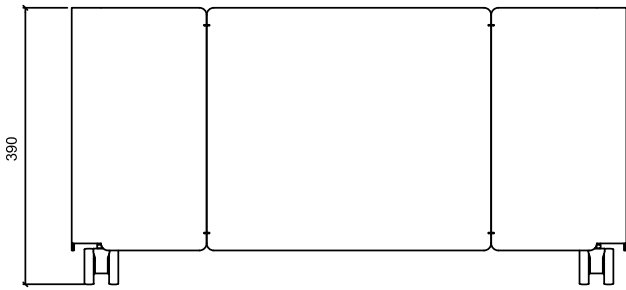

GAIA-04 Jardinera doble rectangular 78x38 cm con ruedas