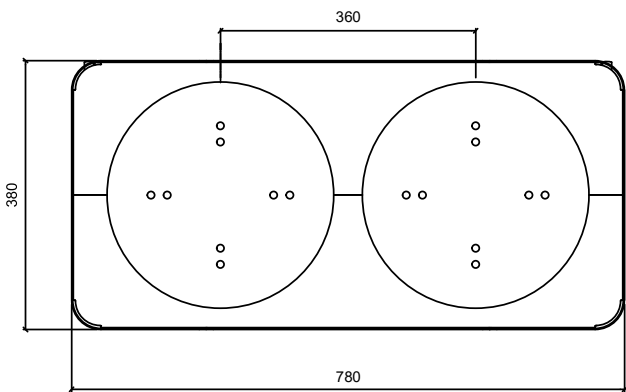

GAIA-04 Jardinera doble rectangular 78x38 cm con ruedas