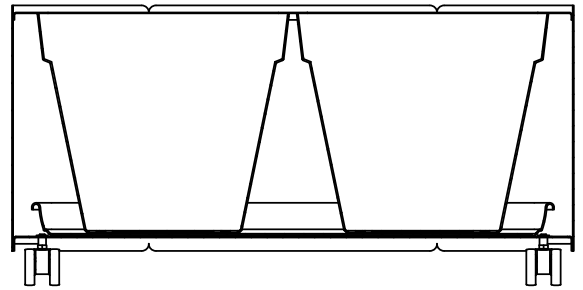

GAIA-04 Jardinera doble rectangular 78x38 cm con ruedas