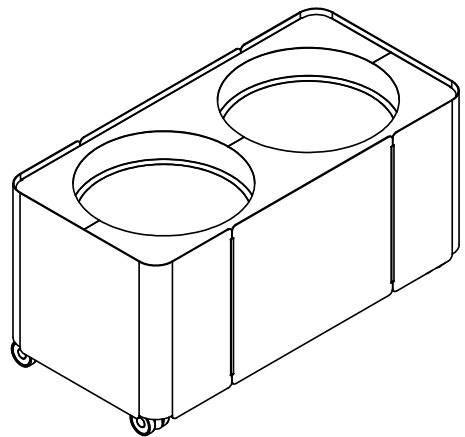

GAIA-04 Jardinera doble rectangular 78x38 cm con ruedas