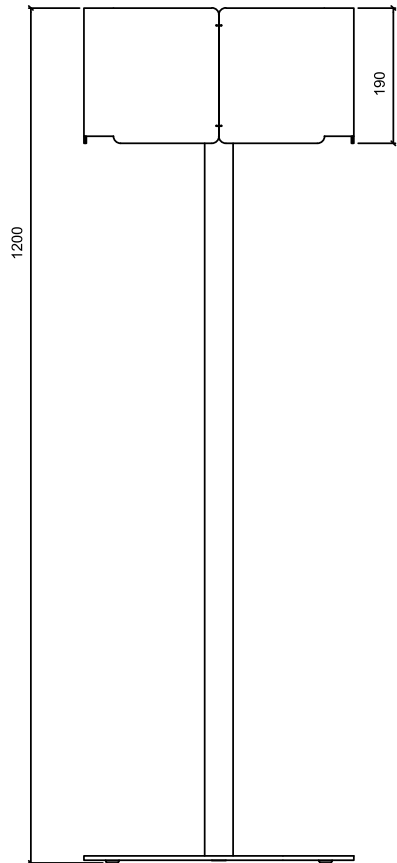

GAIA-06 Jardinera cuadrada 120 cm de pie alta

Jardinera metálica cuadrada de 38x38x120 cm de pie con esquinas redondeadas.

Cuerpo y base conformados en acero de 1,5 mm.

El cuerpo se soporta sobre un pie de acero de $\varnothing 40 \times 1,5$ mm con base de acero de 6 mm, aportando robustez a la jardinera.

En el interior contiene 4 macetas de plástico reciclado, fabricada en polipropileno de $\varnothing 180 \times 157$ mm de 2,5 litros de capacidad, con un plato inferior cuadrado para la recogida de agua de 360 x 360 mm.

Acabado pintado en epoxi calidad arquitectural, de alta resistencia a la corrosión.

En la parte inferior de la base hay colocados 4 tacos de goma para evitar marcas de la base en el suelo.

Medidas: 380 x 380 x 1200 mm.

Mantenimiento: No requiere mantenimiento funcional. Limpieza recomendada con producto neutro y trapo húmedo.

GAIA-06 Jardinera cuadrada 120 cm de pie alta

GAIA-06 Jardinera cuadrada 120 cm de pie alta

GAIA-06 Jardinera cuadrada 120 cm de pie alta