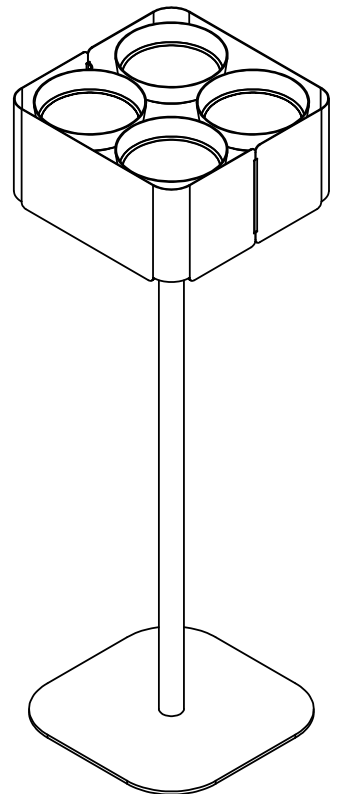

GAIA-06 Jardinera cuadrada 120 cm de pie alta

Jardinera metálica cuadrada de 38x38x120 cm de pie con esquinas redondeadas.

Cuerpo y base conformados en acero de 1,5 mm.

El cuerpo se soporta sobre un pie de acero de $\varnothing 40 \times 1,5$ mm con base de acero de 6 mm, aportando robustez a la jardinera.

En el interior contiene 4 macetas de plástico reciclado, fabricada en polipropileno de $\varnothing 180 \times 157$ mm de 2,5 litros de capacidad, con un plato inferior cuadrado para la recogida de agua de 360 x 360 mm.

Acabado pintado en epoxi calidad arquitectural, de alta resistencia a la corrosión.

En la parte inferior de la base hay colocados 4 tacos de goma para evitar marcas de la base en el suelo.

Medidas: 380 x 380 x 1200 mm.

Mantenimiento: No requiere mantenimiento funcional. Limpieza recomendada con producto neutro y trapo húmedo.

GAIA-06 Jardinera cuadrada 120 cm de pie alta

GAIA-06 Jardinera cuadrada 120 cm de pie alta

GAIA-06 Jardinera cuadrada 120 cm de pie alta