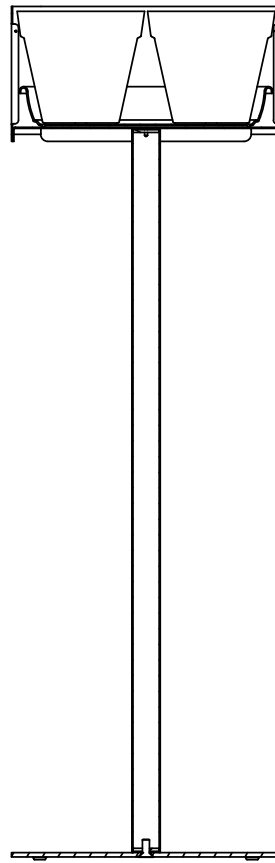

GAIA-06 Jardinera cuadrada 120 cm de pie alta

Jardinera metálica cuadrada de 38x38x120 cm de pie con esquinas redondeadas.

Cuerpo y base conformados en acero de 1,5 mm.

El cuerpo se soporta sobre un pie de acero de $\varnothing 40 \times 1,5$ mm con base de acero de 6 mm, aportando robustez a la jardinera.

En el interior contiene 4 macetas de plástico reciclado, fabricada en polipropileno de $\varnothing 180 \times 157$ mm de 2,5 litros de capacidad, con un plato inferior cuadrado para la recogida de agua de 360 x 360 mm.

Acabado pintado en epoxi calidad arquitectural, de alta resistencia a la corrosión.

En la parte inferior de la base hay colocados 4 tacos de goma para evitar marcas de la base en el suelo.

Medidas: 380 x 380 x 1200 mm.

Mantenimiento: No requiere mantenimiento funcional. Limpieza recomendada con producto neutro y trapo húmedo.

GAIA-06 Jardinera cuadrada 120 cm de pie alta

GAIA-06 Jardinera cuadrada 120 cm de pie alta

GAIA-06 Jardinera cuadrada 120 cm de pie alta