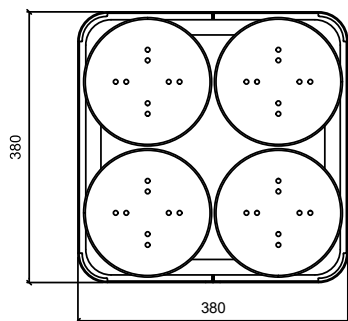

GAIA-06 Jardinera cuadrada 120 cm de pie alta

Jardinera metálica cuadrada de 38x38x120 cm de pie con esquinas redondeadas.

Cuerpo y base conformados en acero de 1,5 mm.

El cuerpo se soporta sobre un pie de acero de $\varnothing 40 \times 1,5$ mm con base de acero de 6 mm, aportando robustez a la jardinera.

En el interior contiene 4 macetas de plástico reciclado, fabricada en polipropileno de $\varnothing 180 \times 157$ mm de 2,5 litros de capacidad, con un plato inferior cuadrado para la recogida de agua de 360 x 360 mm.

Acabado pintado en epoxi calidad arquitectural, de alta resistencia a la corrosión.

En la parte inferior de la base hay colocados 4 tacos de goma para evitar marcas de la base en el suelo.

Medidas: 380 x 380 x 1200 mm.

Mantenimiento: No requiere mantenimiento funcional. Limpieza recomendada con producto neutro y trapo húmedo.

GAIA-06 Jardinera cuadrada 120 cm de pie alta

GAIA-06 Jardinera cuadrada 120 cm de pie alta

GAIA-06 Jardinera cuadrada 120 cm de pie alta