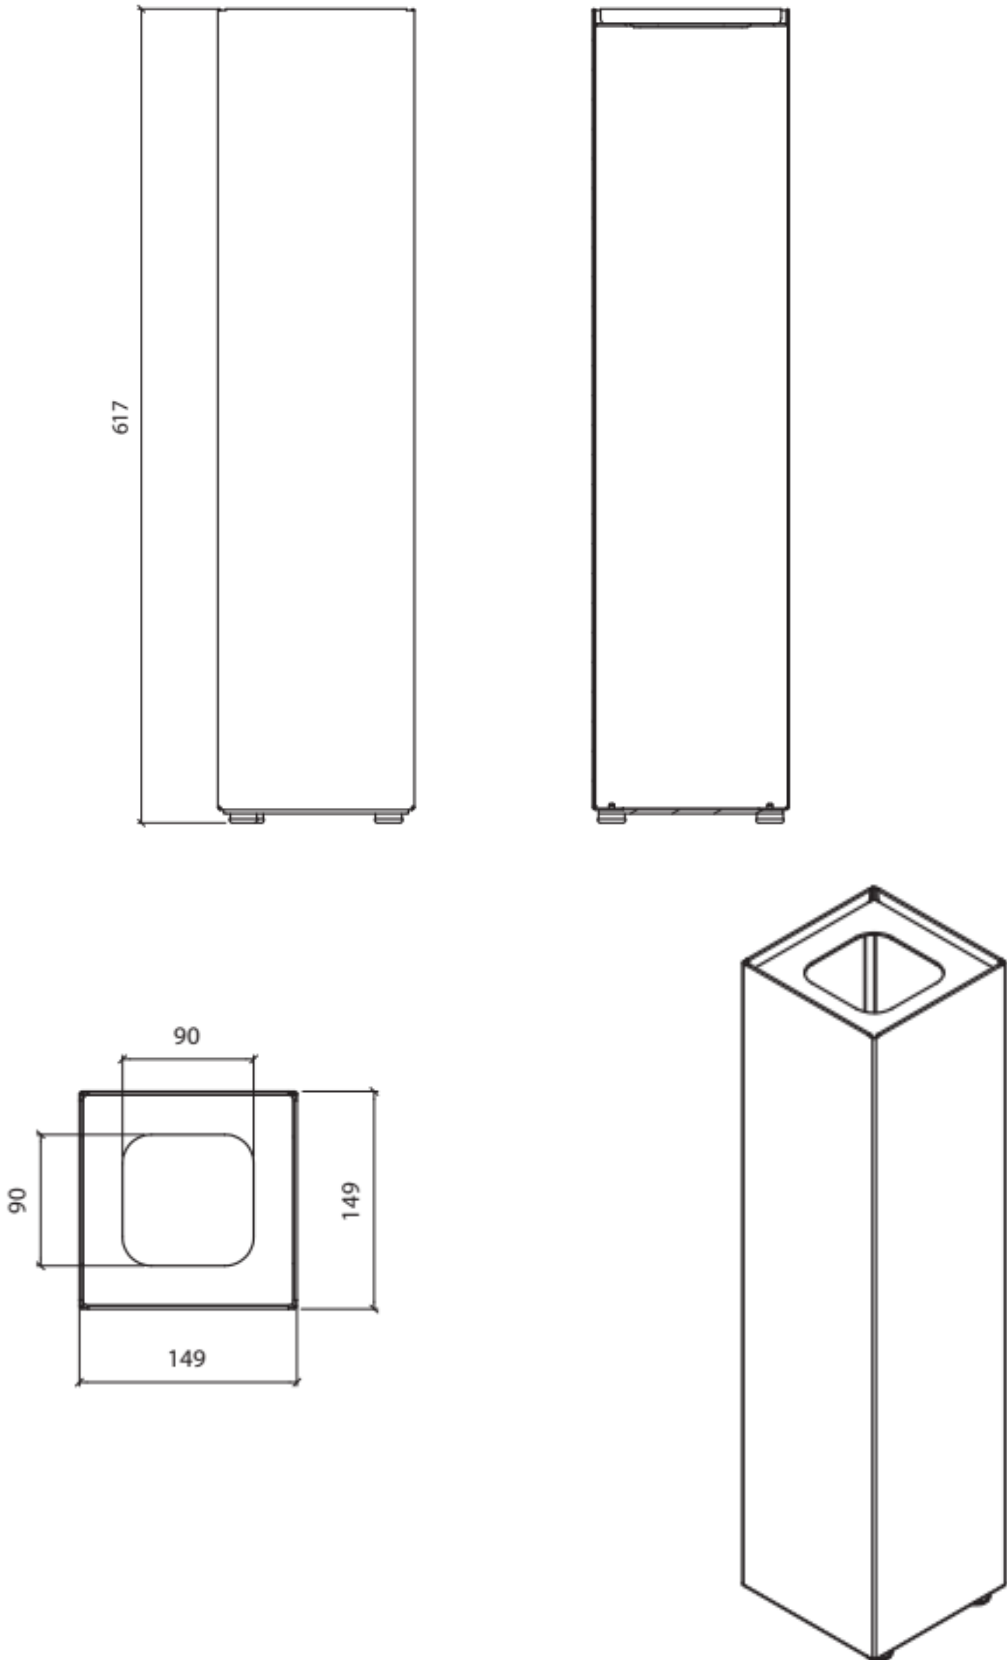

KAI-01 Papelera 15 l. con cabezal