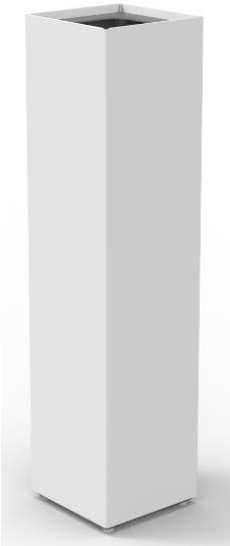

KAI-01 Papelera 15 l. con cabezal

Cuerpo fabricado en chapa de acero de 1 mm acabado pintura arquitectural anti-corrosión, color a determinar.

Cabezal superior fabricado en aluminio de 2 mm. extraíble en la parte posterior del cuerpo principal. La parte superior dispone orificio de forma cuadrada de aprox. 90 x 90 mm. para su utilización sin necesidad de abrir la tapa.

Medida: 149 x 149 x 617 mm.

Capacidad: 15 litros

Mantenimiento: No requiere mantenimiento funcional. Limpieza recomendada con producto neutro y trapo húmedo.

Resistencia al fuego: Por las características de sus materiales totalmente metálicos, el contenedor se puede clasificar como V0.