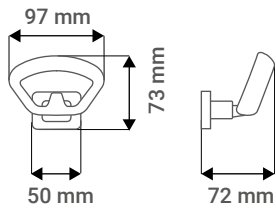

2 PATÈRE MURALE