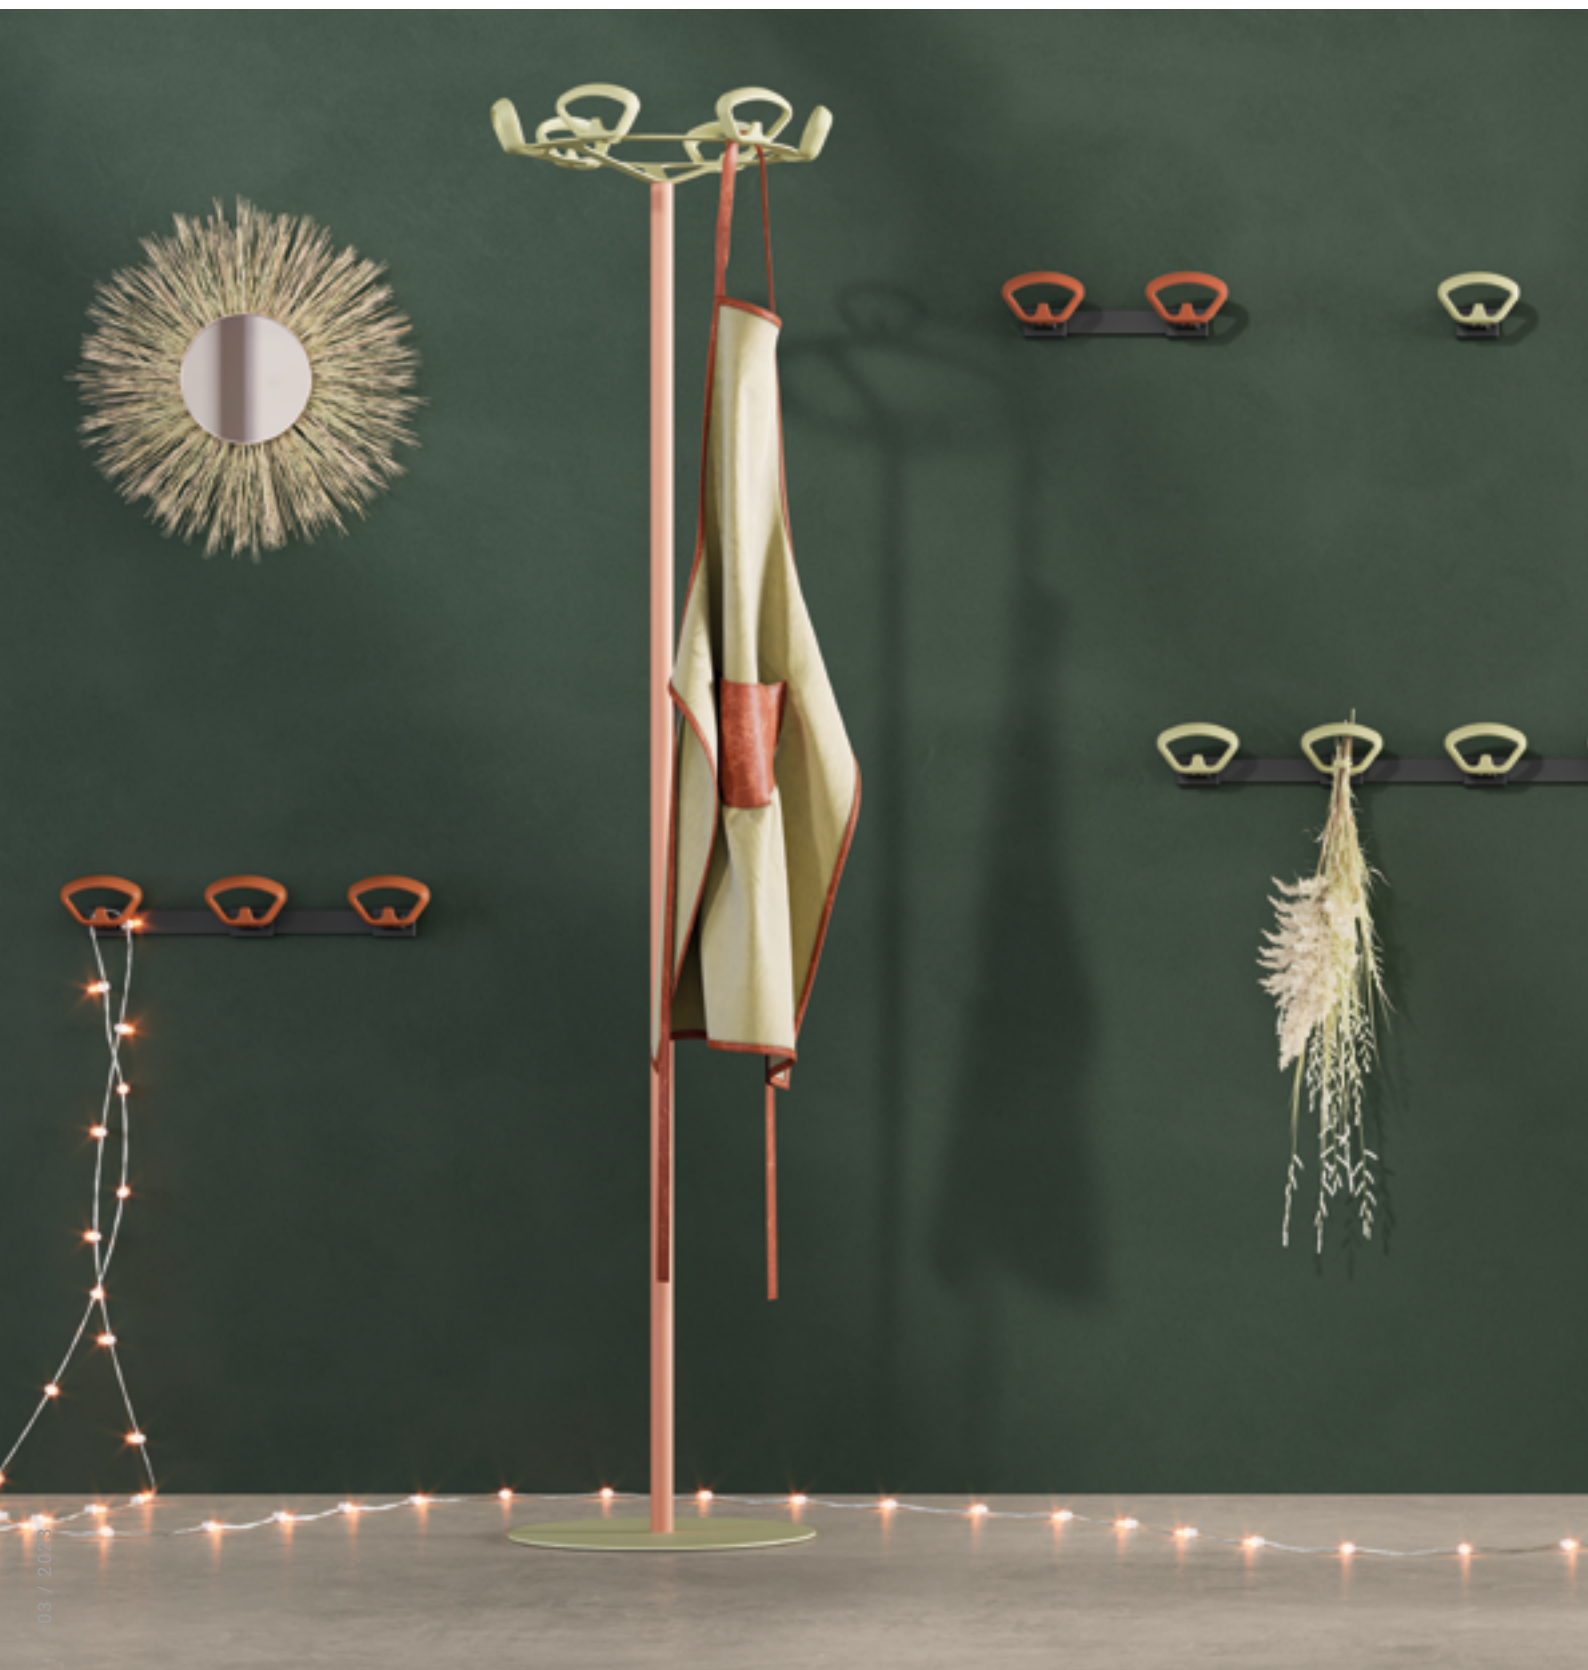

FICHE TECHNIQUE

KOBÉ portemanteaux

PORTEMANTEAUX

Disponible avec ou sans porteparapluie

PORTEMANTEAUX

COMPOSANTS

1	6 patères ABS, 100 x 60 mm
2	Support patères Ø 300 mm, acier thermolaqué ép. 3 mm
3	KOBE MB : 1 tube L.1500 mm, KOBE, KOBE PP : 1 tube L.1000 mm, 1 tube L. 500 mm tubes Ø 25 mm acier thermolaqué ép.1.5 mm
4	Support parapluie Ø 280 mm (intérieur 268 mm), fil d'acier thermolaqué Ø 6 mm, bague ABS (KOBE PP)
5	Disque Ø 340 mm, acier thermolaqué, ép.4 mm, 3 patins feutre
6	Réceptacle d'eau rondelle en polycarbonate Ø 180 mm (KOBE PP)

RÉFÉRENCES ET COLISAGE

Référence	Description	Colisage	Poids net
KOBE	Portemanteau 6 patères livré non monté	1 colis 160 x 25 x 52 cm 1 colis 36 x 36 x 16 cm	5,26 kg
KOBE MB	Portemanteau 6 patères, mât monobloc livré monté	1 colis 110 x 11 x 43 cm	5,17 kg
KOBE PP	Portemanteau 6 patères avec porte-parapluie livré monté	1 colis 110 x 11 x 43 cm	5,60 kg