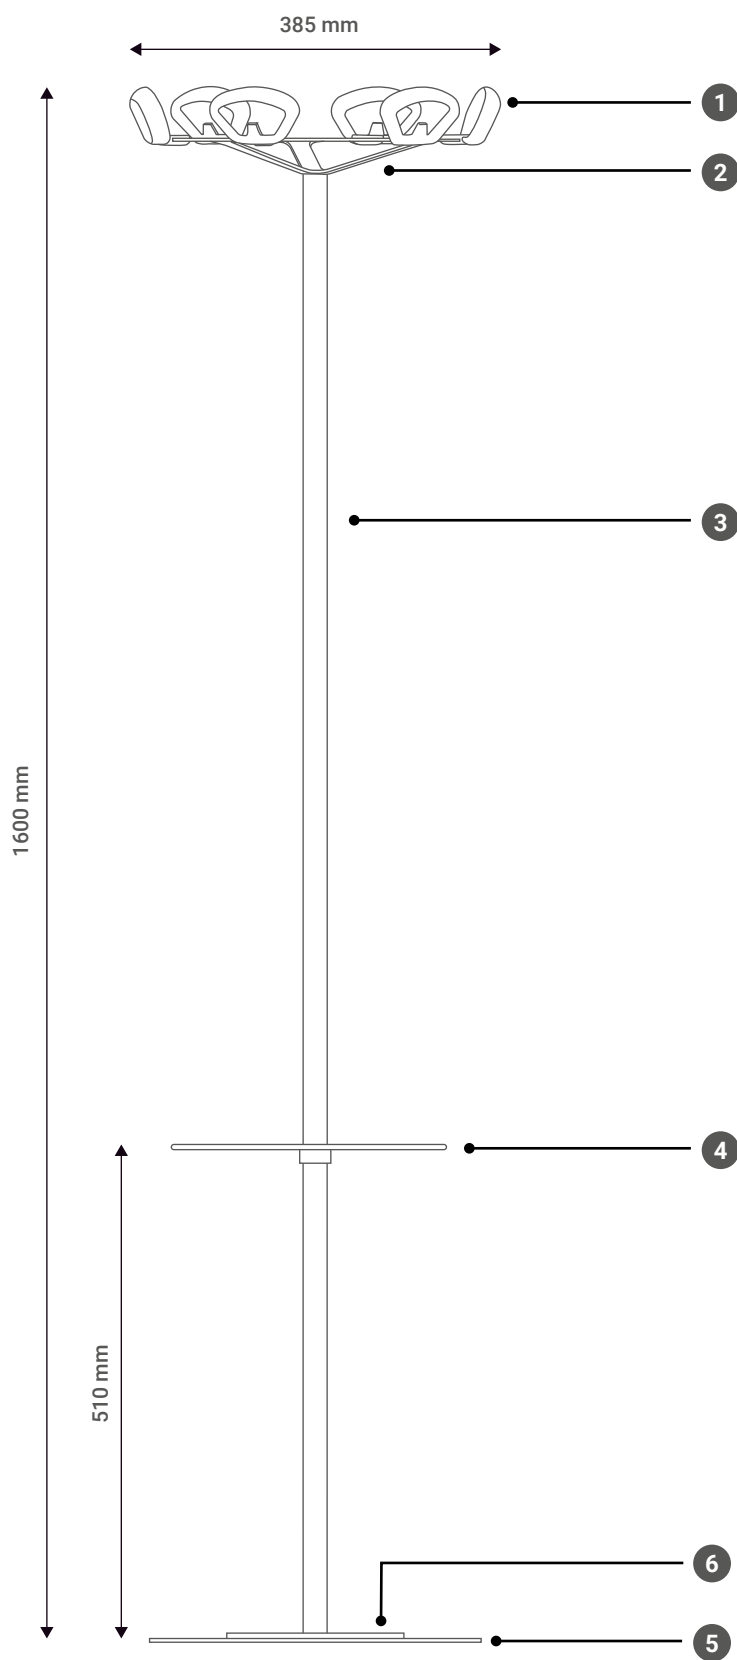

FICHE TECHNIQUE

KOBÉ portemanteaux

PORTEMANTEAUX

Disponible avec ou sans porteparapluie

PORTEMANTEAUX

COMPOSANTS

1	6 patères ABS, 100 x 60 mm
2	Support patères Ø 300 mm, acier thermolaqué ép. 3 mm
3	KOBE MB : 1 tube L.1500 mm, KOBE, KOBE PP : 1 tube L.1000 mm, 1 tube L. 500 mm tubes Ø 25 mm acier thermolaqué ép.1.5 mm
4	Support parapluie Ø 280 mm (intérieur 268 mm), fil d'acier thermolaqué Ø 6 mm, bague ABS (KOBE PP)
5	Disque Ø 340 mm, acier thermolaqué, ép.4 mm, 3 patins feutre
6	Réceptacle d'eau rondelle en polycarbonate Ø 180 mm (KOBE PP)

RÉFÉRENCES ET COLISAGE

Référence	Description	Colisage	Poids net
KOBE	Portemanteau 6 patères livré non monté	1 colis 160 x 25 x 52 cm 1 colis 36 x 36 x 16 cm	5,26 kg
KOBE MB	Portemanteau 6 patères, mât monobloc livré monté	1 colis 110 x 11 x 43 cm	5,17 kg
KOBE PP	Portemanteau 6 patères avec porte-parapluie livré monté	1 colis 110 x 11 x 43 cm	5,60 kg

COMPOSANTS

1	Support en ABS équipé d'un aimant antigliss ép. 7.5 mm. Patère en ABS L. 97 mm. Charge maximale : 9 kg
2	Fixation murale ABS, 1 support patère ABS, 1 patère ABS, 2 x vis VBA POZI 4 x 30, 1 chevilles
3	Rail en aluminium thermolaqué L. 220 mm, 2 supports patères ABS, 2 patères ABS, 2 x vis VBA POZI 4 x 30, 2 chevilles
4	Rail en aluminium thermolaqué L. 330 mm, 3 supports patères ABS, 3 patères ABS, 3 x vis VBA POZI 4 x 30, 3 chevilles
5	Rail en aluminium thermolaqué L. 730 mm, 5 supports patères ABS, 5 patères ABS, 4 x vis VBA POZI, 5 x 30, 4 chevilles