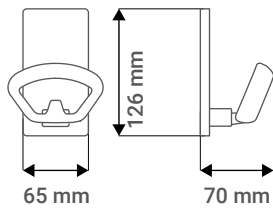

PATÈRES

1 PATÈRE MAGNÉTIQUE