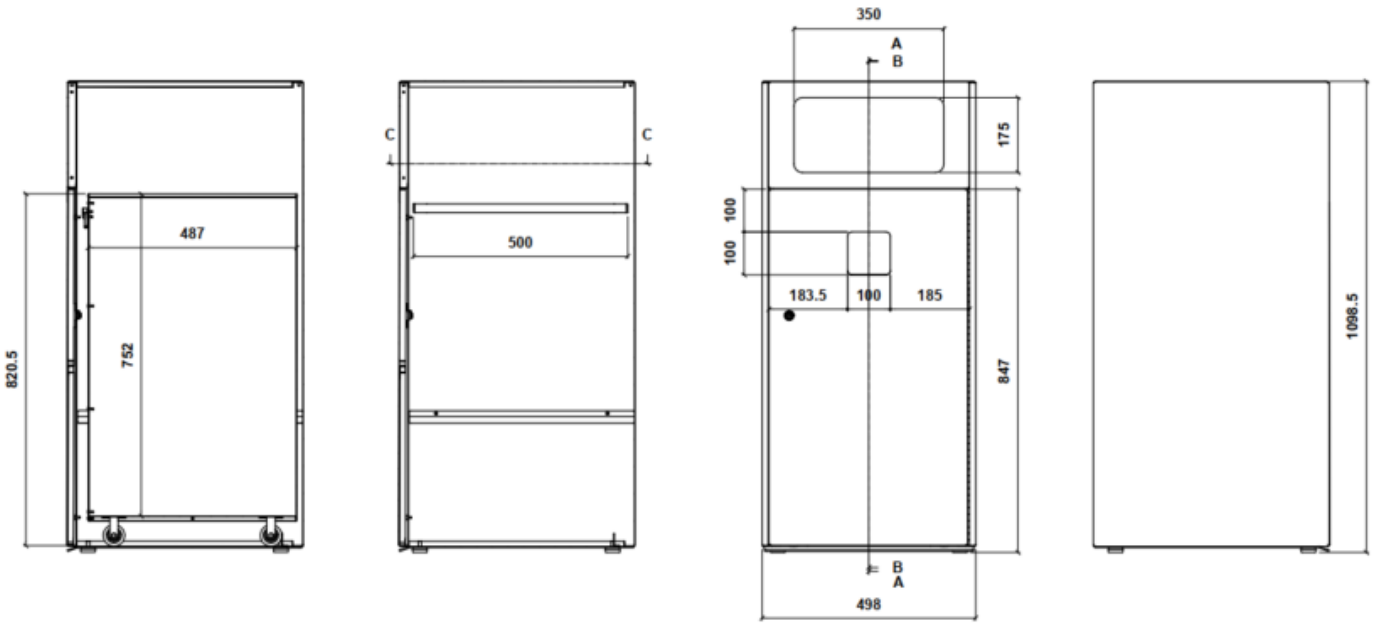

KRA-02 Papelera 150 l. de boca frontal y cubeta interior