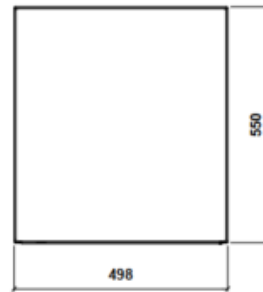

KRA-02 Papelera 150 l. de boca frontal y cubeta interior