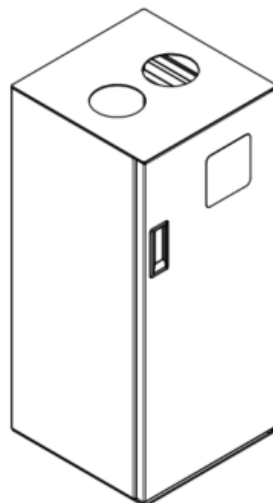

KRA Papelera 60 l.

KRA-07