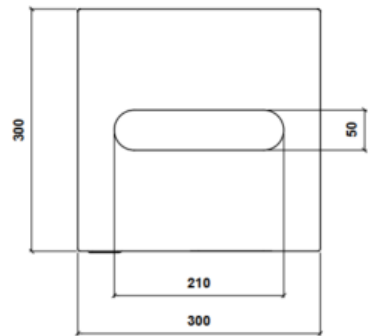

KRA Papelera 60 l.

KRA-07