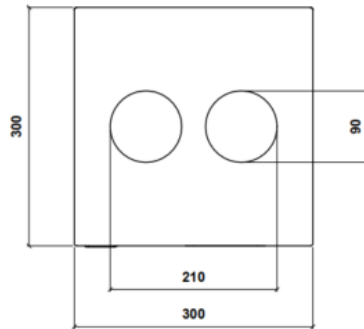

KRA Papelera 60 l.

KRA-06