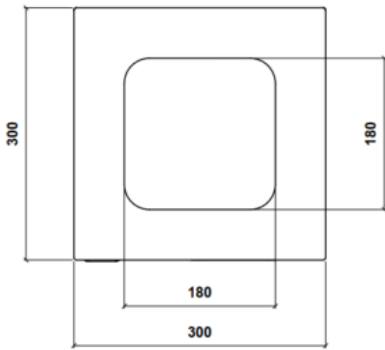

KRA Papelera 60 l.

KRA-05