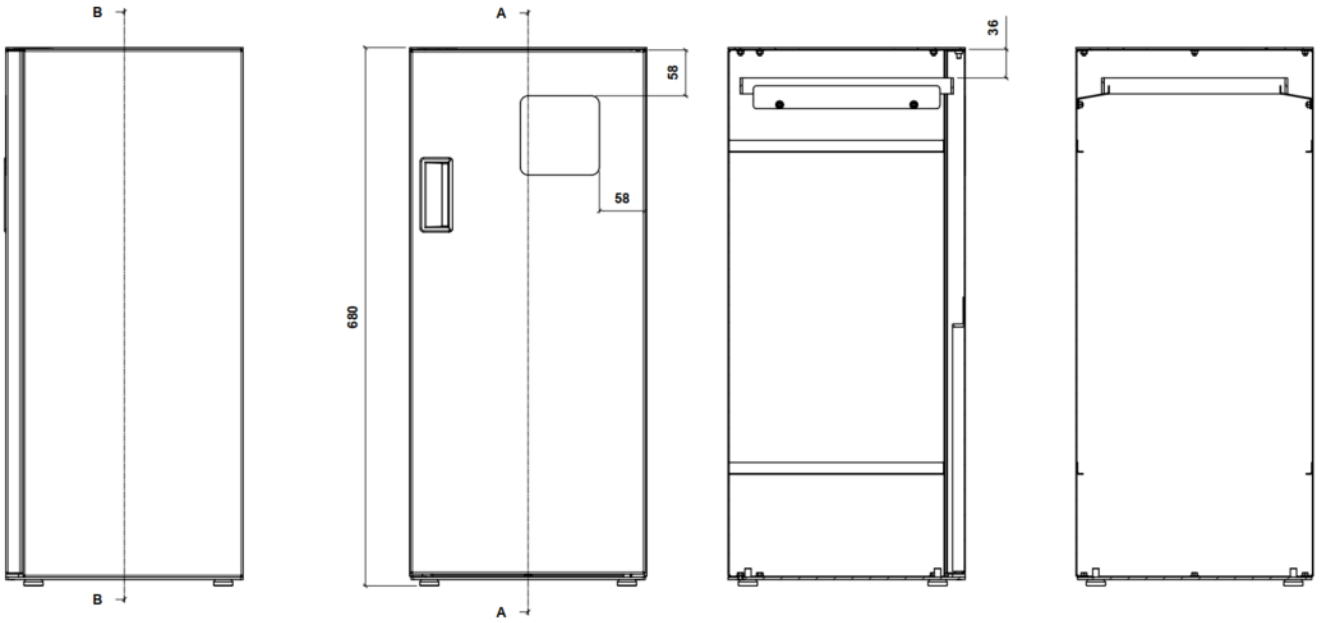

KRA Papelera 60 l.