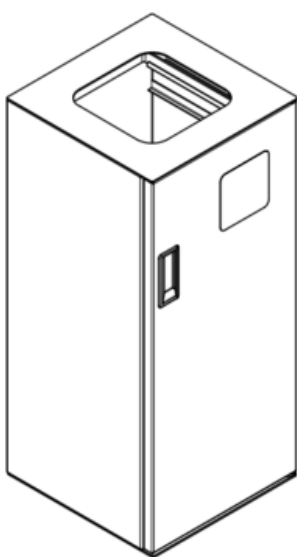

KRA Papelera 60 l.

KRA-07