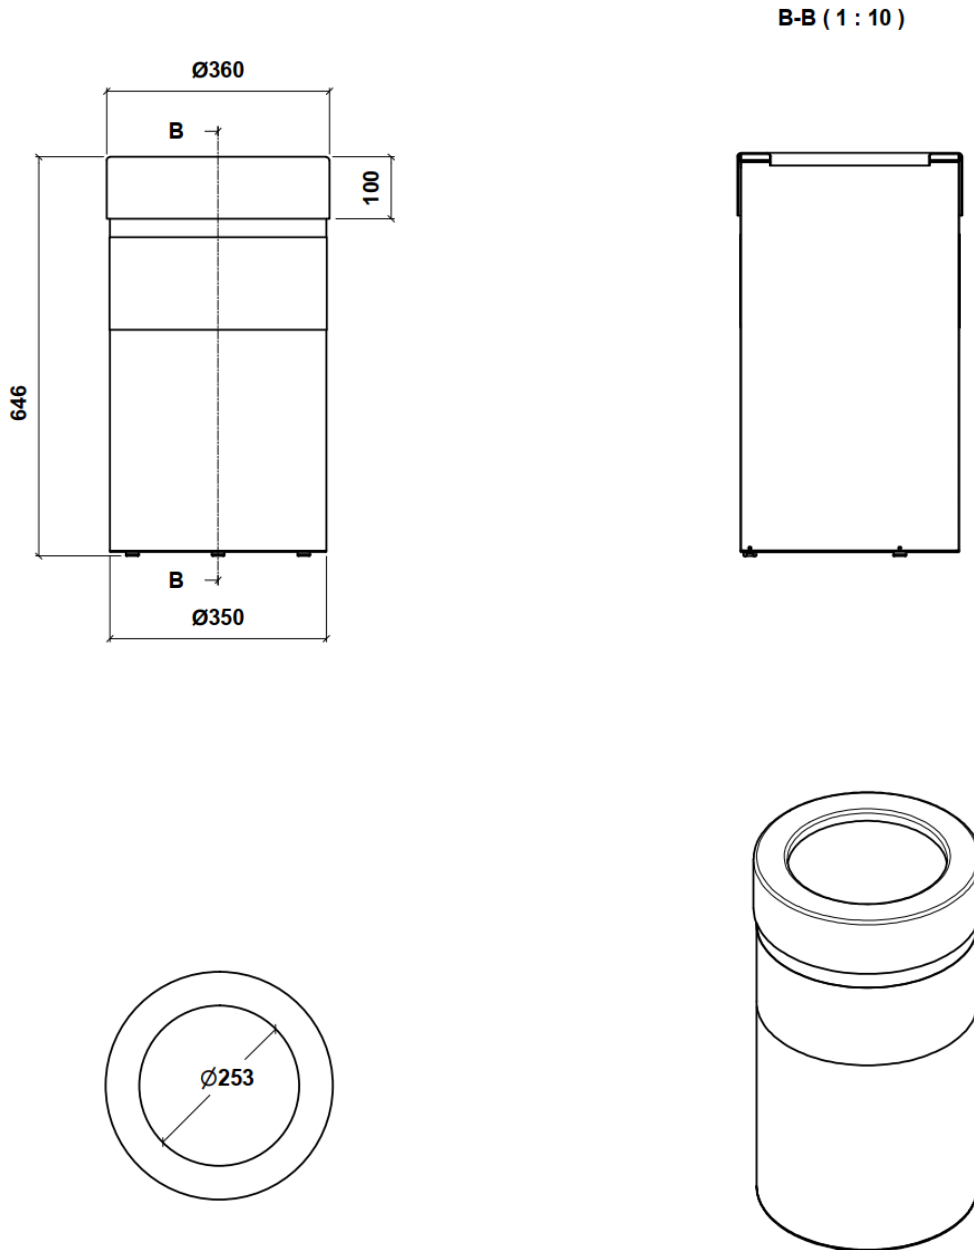

MINA-07 Papelera 60 l