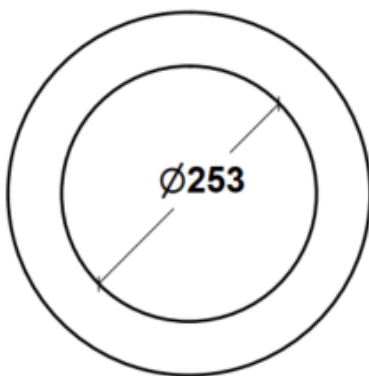

MINA-09 Papelera 80 l

A-A (1 : 10)