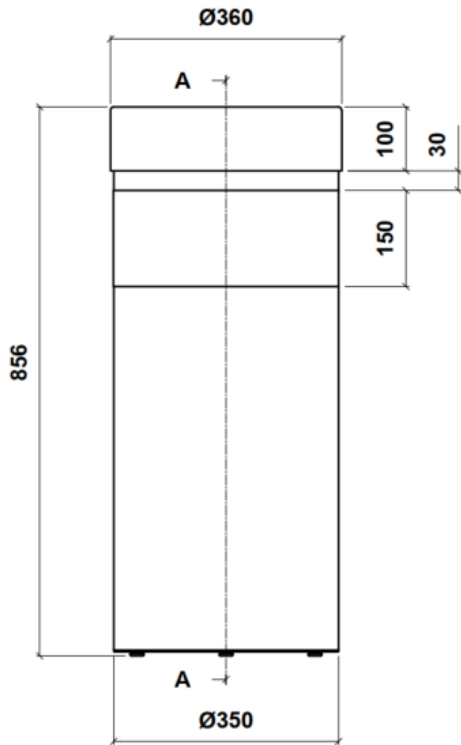

MINA-09 Papelera 80 l