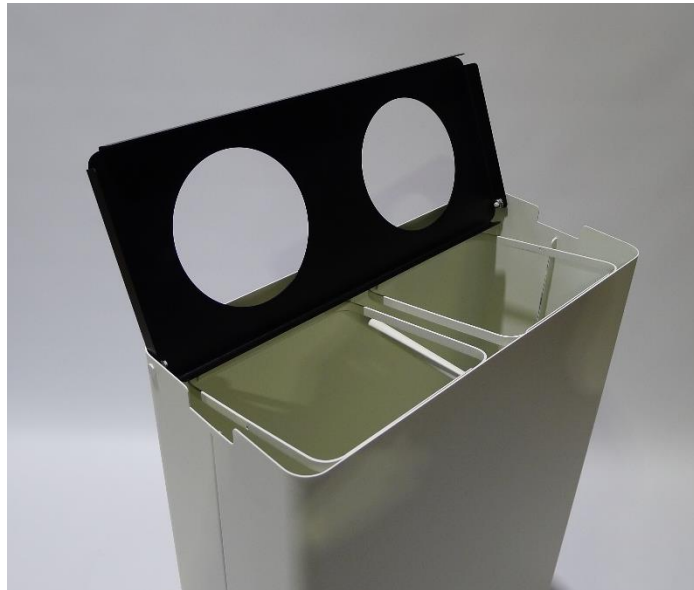

MOMO-02 OUTDOOR Papelera 2 residuos 90 l.