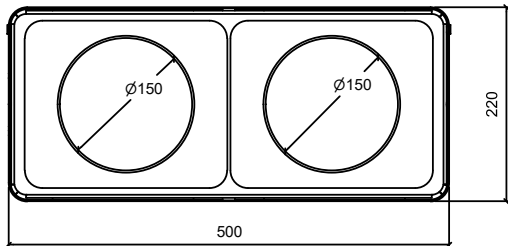

MOMO-o2 OUTDOOR Papelera 2 residuos 90 l.