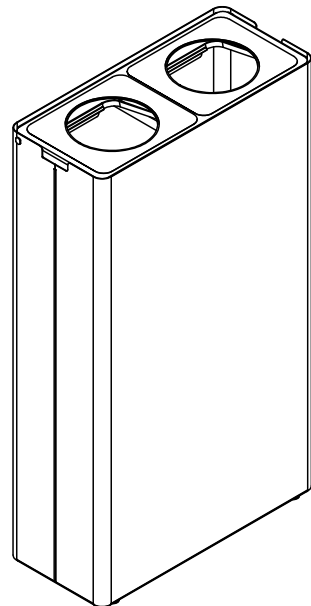

MOMO-o2 OUTDOOR Papelera 2 residuos 90 l.