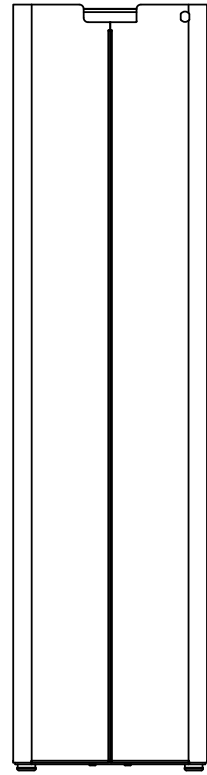

MOMO-o2 OUTDOOR Papelera 2 residuos 90 l.