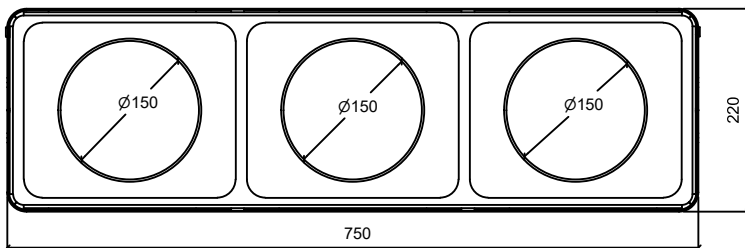

Medida: 750 x 220 x 869 mm.

Capacidad: 135 Litros (45+45+45 l.)

Mantenimiento Funcional:

No requiere mantenimiento funcional. Limpieza recomendada con producto neutro y trapo húmedo.

Resistencia al fuego:

Por las características de sus materiales totalmente metálicos, el contenedor se puede clasificar como V0.

MOMO-03 OUTDOOR Papelera 3 residuos 135 l.

MOMO-03 OUTDOOR Papelera 3 residuos 135 l.

Pol. Ind. Les Guixeres
Plàstic, 14
08915 - Badalona
T +34 933 950 905