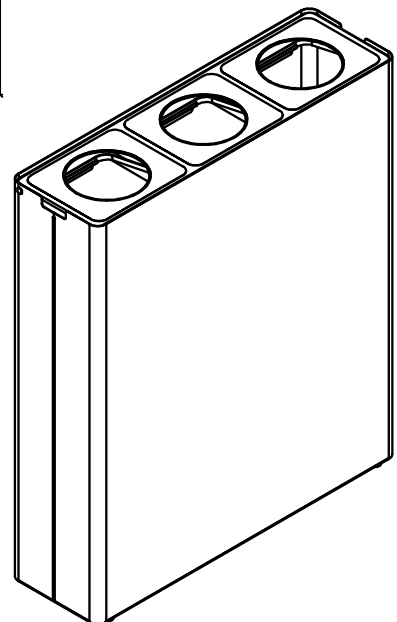

MOMO-03 OUTDOOR Papelera 3 residuos 135 l.