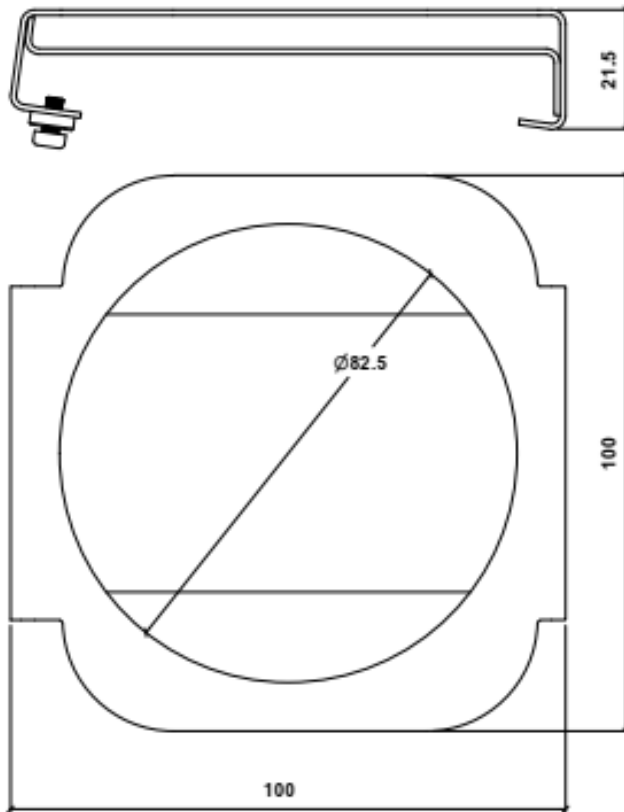

NORA-07 Posavasos para atril