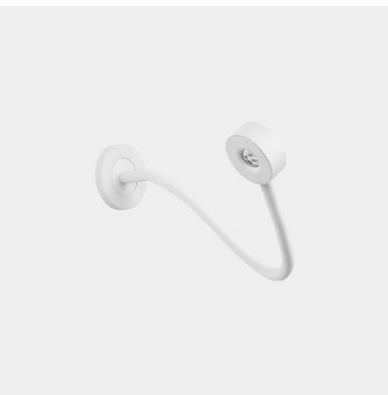

NORA-22 Lámpara LED para atril NORA-03

Lámpara de lectura, de iluminación hacia abajo para atril Nora-01.

Conformada en aluminio con fuente de luz orientable y con regulación de intensidad.

Sistema de fijación sin herramientas a accesorio sobre atril.

Luz LED de 2.1 W

Temperatura de color: 2700K

Medidas: ø50 mm x altura máxima 459 mm

Mantenimiento: No requiere mantenimiento funcional. Limpieza recomendada con producto neutro y trapo húmedo.

NORA-22 Lámpara LED para atril NORA-03