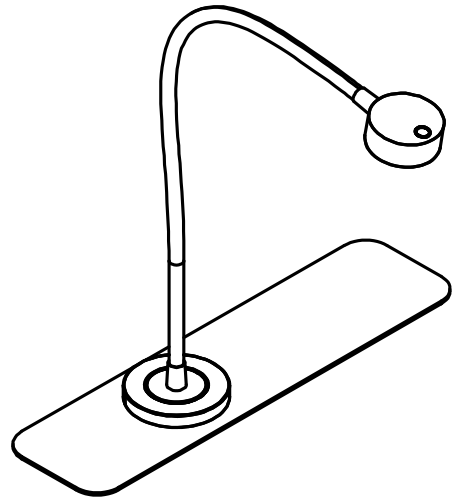

NORA-22 Lámpara LED para atril NORA-03