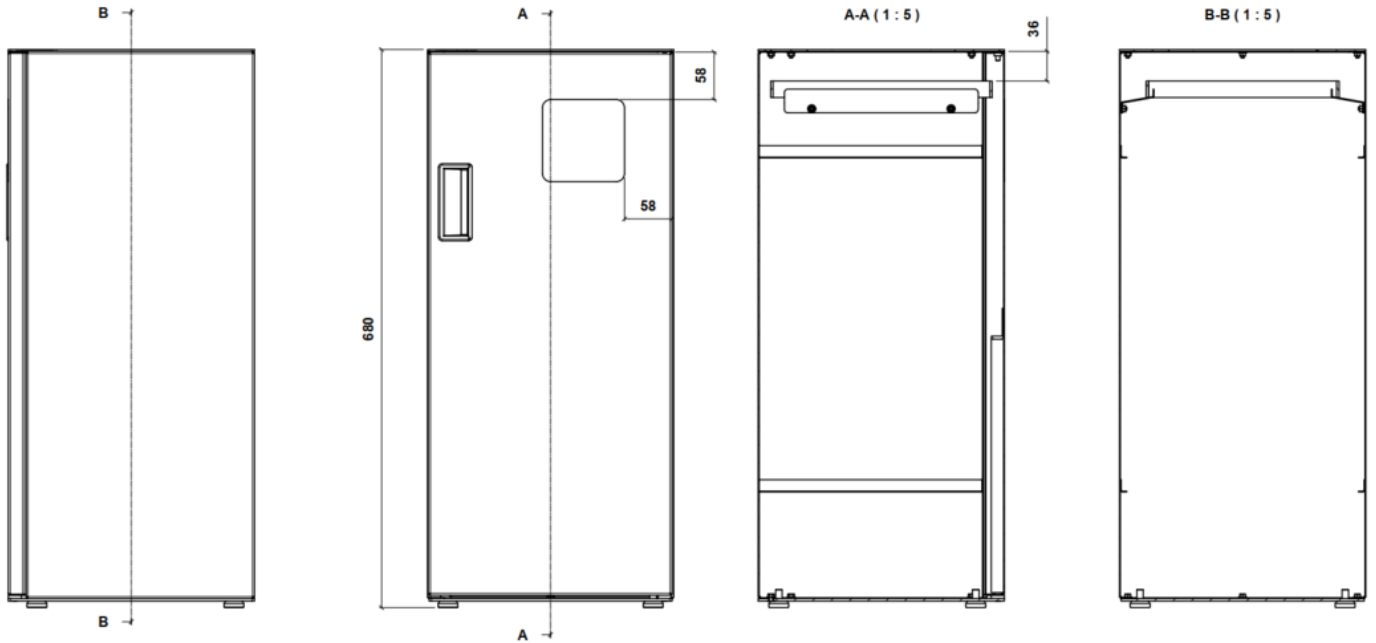

KRA-05 Papelera 60 l. orificio cuadrado