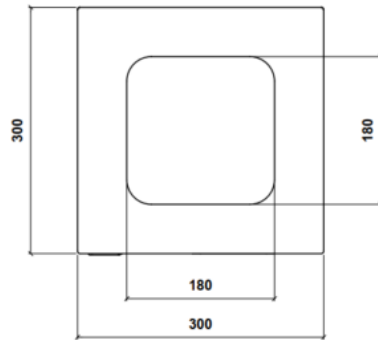

KRA-05 Papelera 60 l. orificio cuadrado