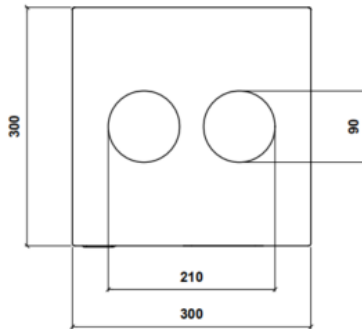

KRA Papelera 60 l.

KRA-06