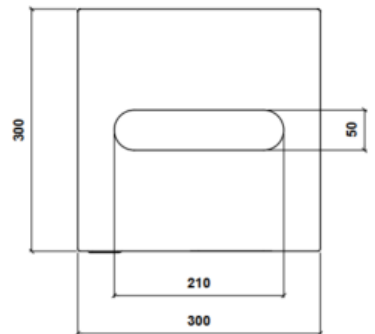

KRA Papelera 60 l.

KRA-07