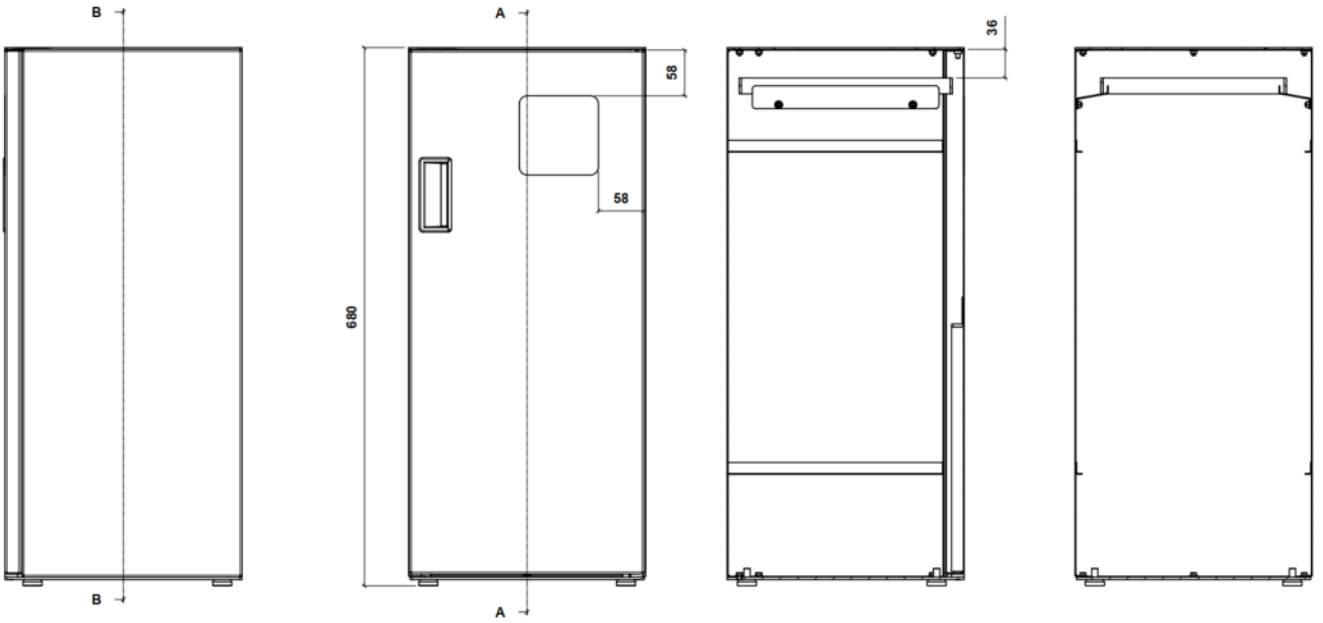

KRA Papelera 60 l.