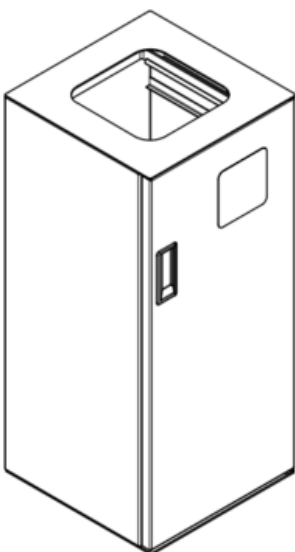

KRA Papelera 60 l.

KRA-07