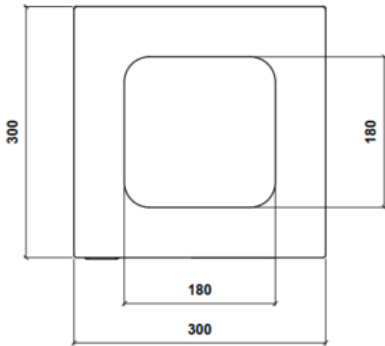

KRA Papelera 60 l.

KRA-05