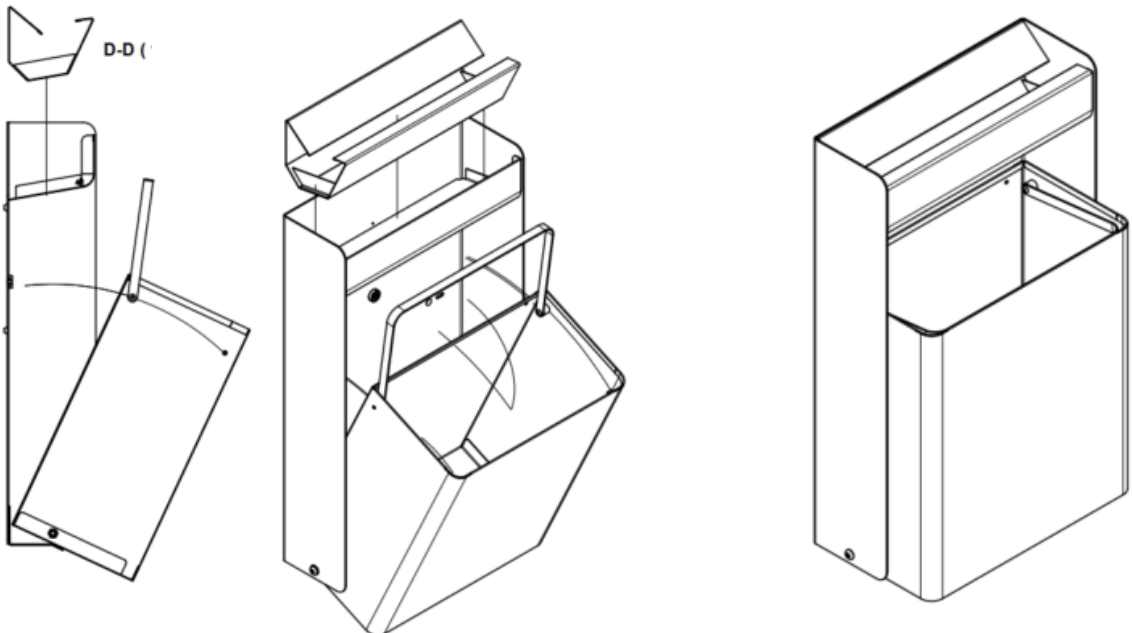

VISNU-o2#1 Papelera mural con cenicero