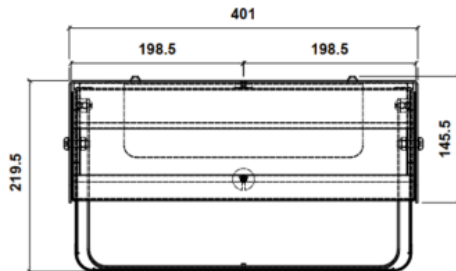

VISNU-o2#1 Papelera mural con cenicero