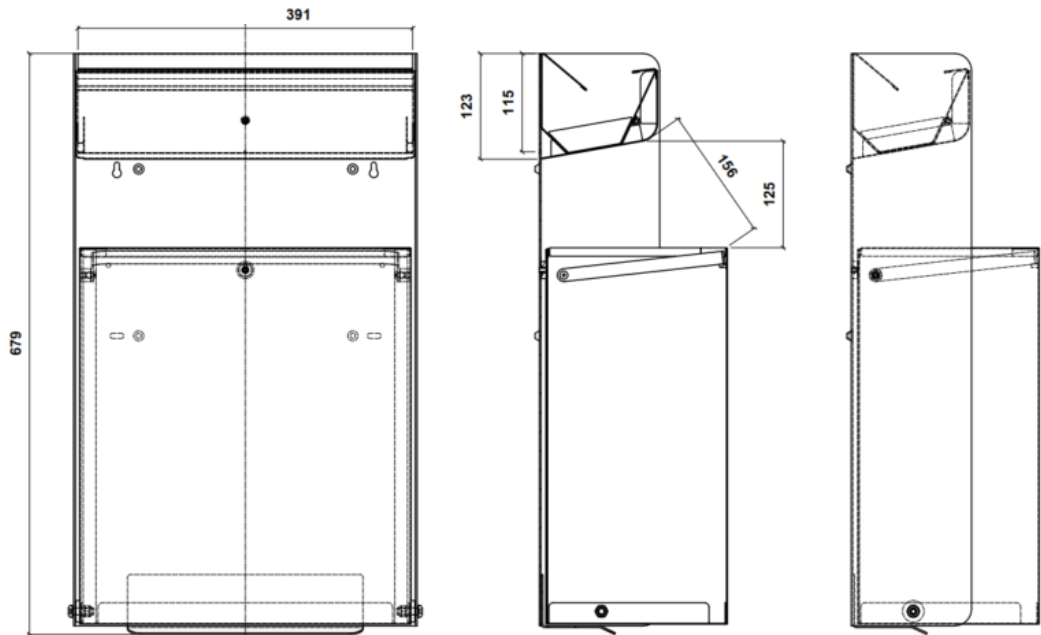

VISNU-o2#1 Papelera mural con cenicero