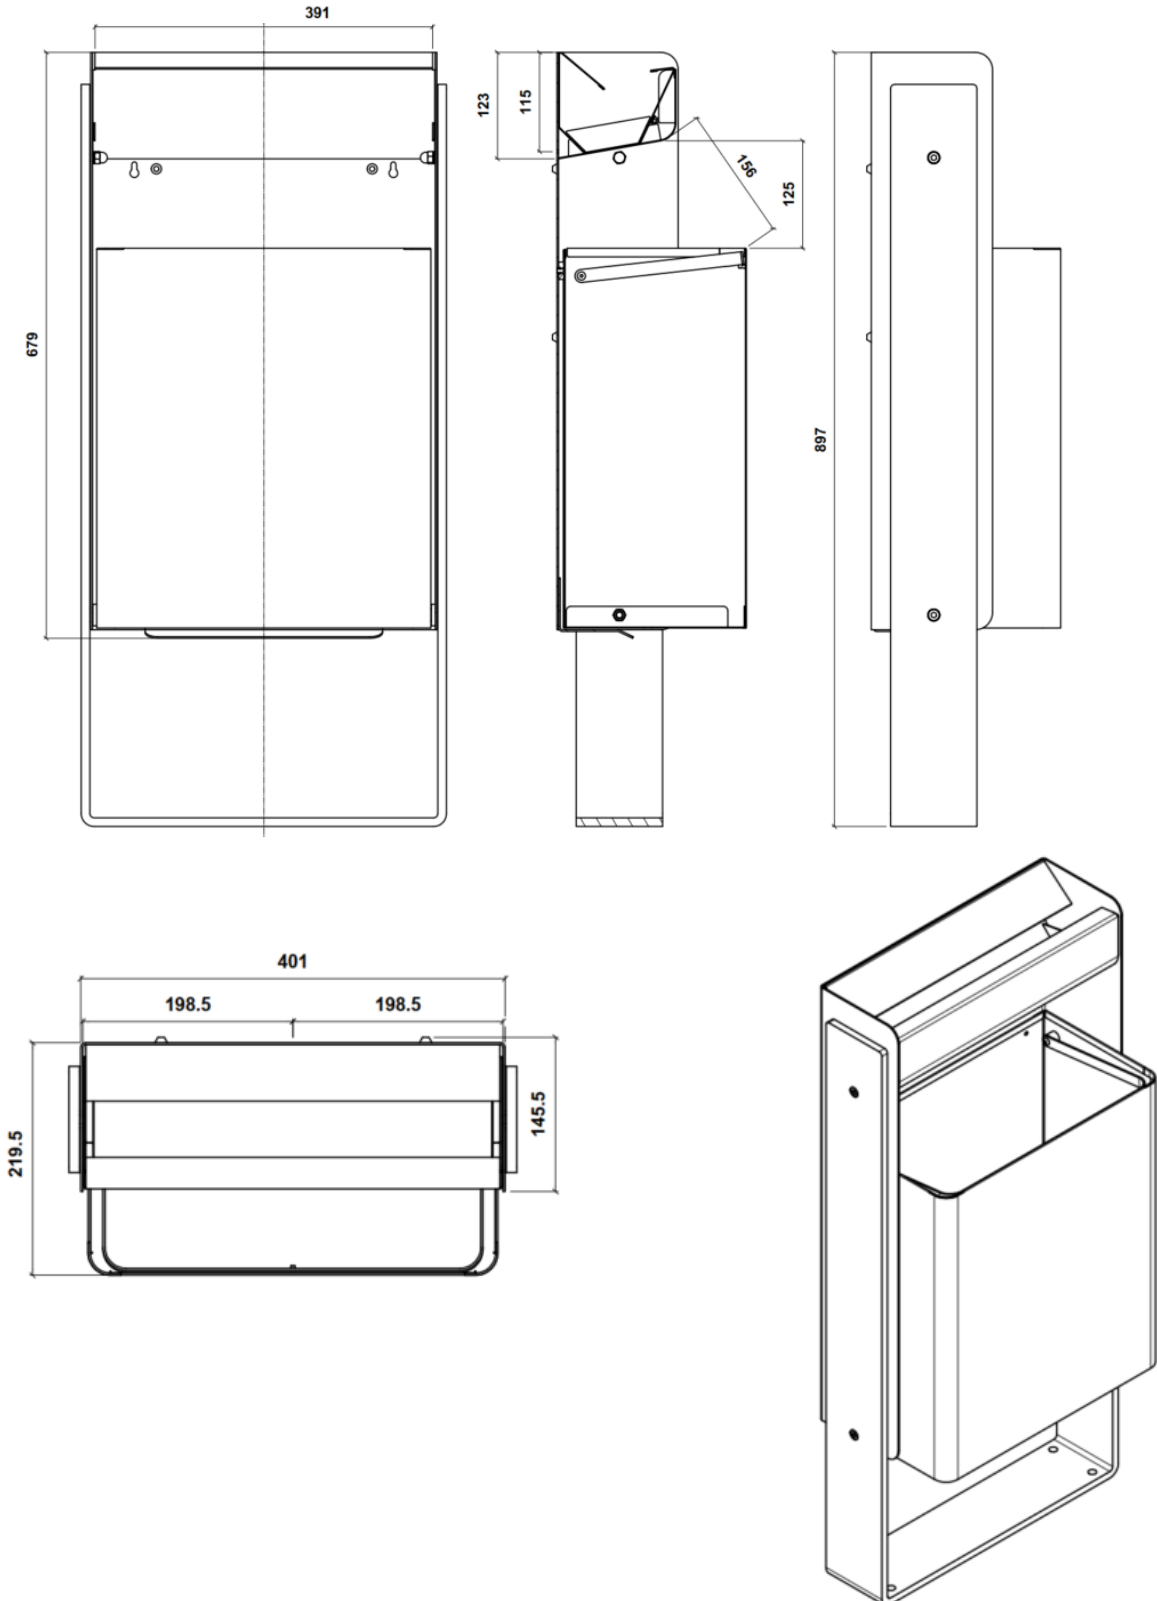

VISNU-03#1 Papelera de pie con cenicero