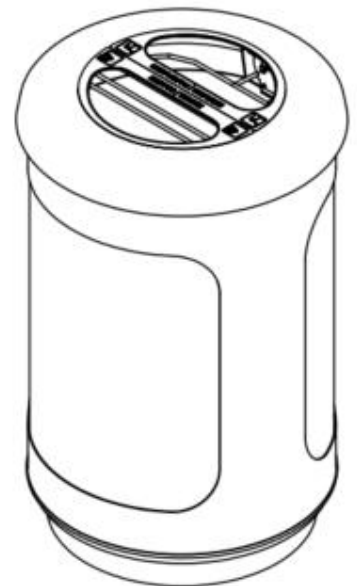

WON-11#2 Papelera 2 residuos cuerpo con ventanas (70+70 litros)