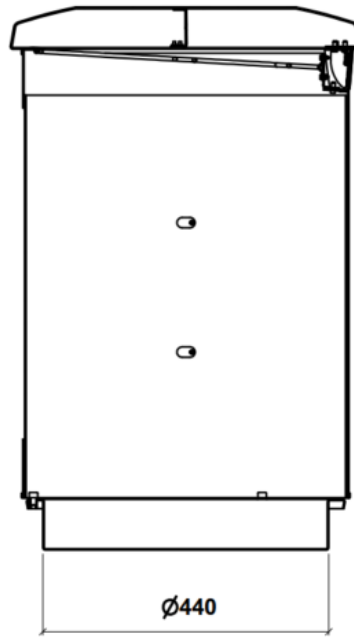

WON-11#2 Papelera 2 residuos cuerpo con ventanas (70+70 litros)