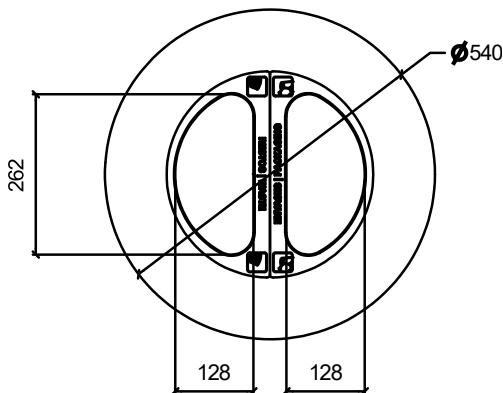

WON-11#2 Papelera 2 residuos cuerpo con ventanas (70+70 litros)