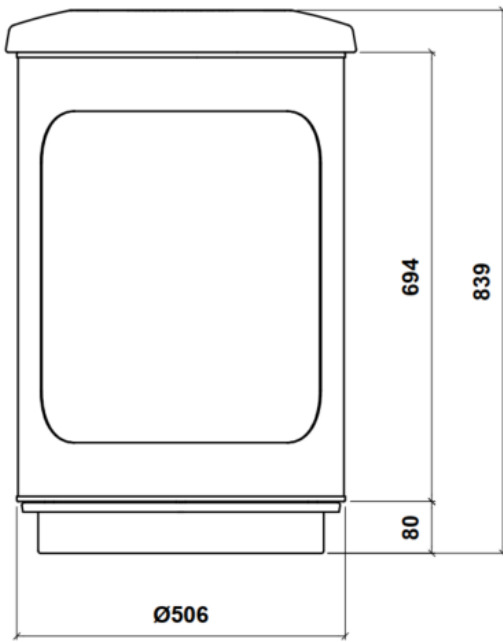

WON-11#2 Papelera 2 residuos cuerpo con ventanas (70+70 litros)

Papelera de gran capacidad, para 2 residuos, metálica con ventanas en el cuerpo para poder ver el contenido interior.

Cabezal de aluminio estampado de 2 mm de espesor acabado pintura tipo arquitectural de gran resistencia rotulado con vinilo de alta adherencia según tipo de residuo determinado por la propiedad Unión del cabezal al cuerpo mediante dos bisagras metálicas de retención, que evitan el cierre fortuito del cabezal durante la manipulación del cambio de bolsas.

Aro portabolsas fabricado en varilla de acero Ø 6 mm.

Todos los componentes tienen un tratamiento de cataforesis, y un acabado de pintura epoxi poliéster, calidad arquitectural para mayor resistencia.

Medida: ø540 x 840 mm.

WON-11#2 Papelera 2 residuos cuerpo con ventanas (70+70 litros)

Posibilidad de
personalizar gráfica

WON-11#2 Papelera 2 residuos cuerpo con ventanas (70+70 litros)

Carrer Eduard Calvet i Pintó, 17
08339
Vilassar de Dalt – Barcelona
T +34 933 950 905