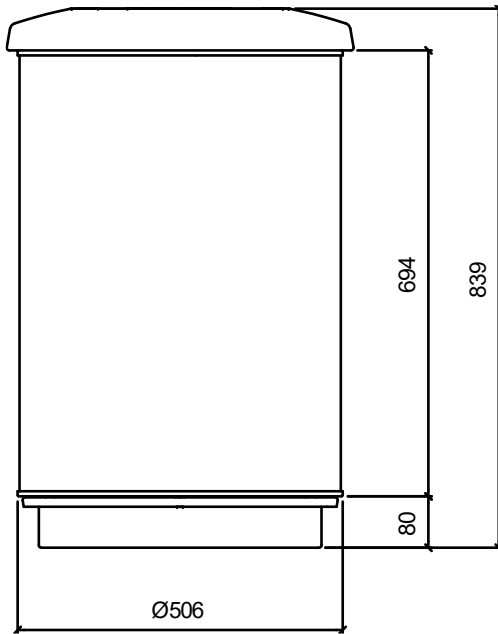

WON-12#2 Papelera 3 residuos cuerpo con ventanas (70+35+35 litros)