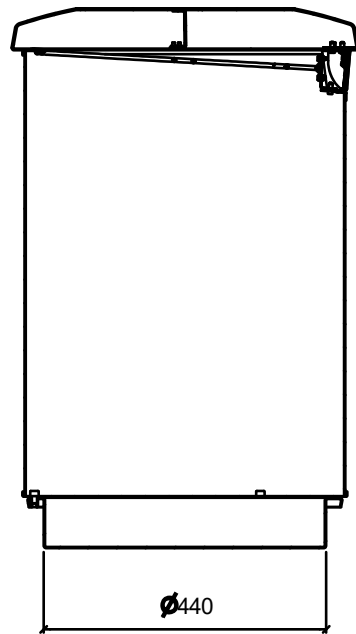

WON-12#2 Papelera 3 residuos cuerpo con ventanas (70+35+35 litros)