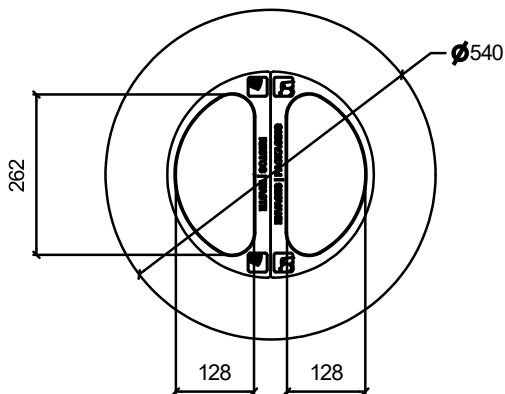

WON-12#2 Papelera 3 residuos cuerpo con ventanas (70+35+35 litros)

Papelera de gran capacidad, para 3 residuos, metálica con ventanas en el cuerpo para poder ver el contenido interior.

Cabezal de aluminio estampado de 2 mm de espesor acabado pintura tipo arquitectural de gran resistencia rotulado con vinilo de alta adherencia según tipo de residuo determinado por la propiedad Unión del cabezal al cuerpo mediante dos bisagras metálicas de retención, que evitan el cierre fortuito del cabezal durante la manipulación del cambio de bolsas.

Cuerpo fabricado en acero de 2 mm con zócalo en aluminio estampado de 2 mm de espesor, con lastre interior para su mayor estabilidad.

Las ventanas están cubiertas por una lámina de policarbonato de 2 mm. de espesor, de máxima transparencia, y perfectamente fijadas para la total seguridad del usuario.

Aro portabolsas fabricado en varilla de acero Ø 6 mm.

Todos los componentes tienen un tratamiento de cataforesis, y un acabado de pintura epoxi poliéster, calidad arquitectural para mayor resistencia.

Medida: ø540 x 840 mm.

Posibilidad de
personalizar gráfica

WON-12#2 Papelera 3 residuos cuerpo con ventanas (70+35+35 litros)

Carrer Eduard Calvet i Pintó, 17
08339
Vilassar de Dalt – Barcelona
T +34 933 950 905

www.unnom.es