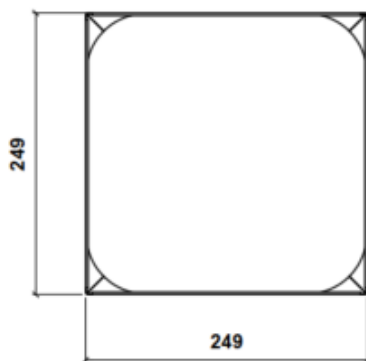

KAI-21 Paragüero simple