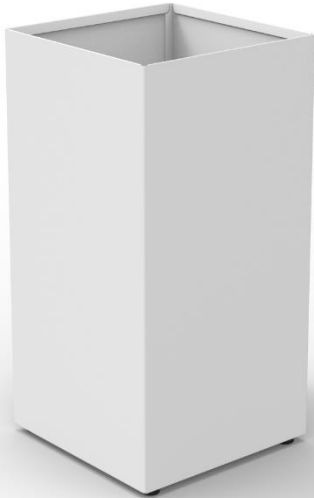

## KAI-21 Paragüero simple

Paragüero metálico simple.

Cuerpo de acero de 1 mm. Cubeta interior de inyección de plástico para recoger le resto de agua.

En la parte inferior de la base incorpora 4 tacos de goma antideslizante para evitar el contacto directo con el suelo.

Todos los elementos pintados en epoxi calidad arquitectural, de alta resistencia a la corrosión.

**Medidas:** 249 x 249 x 487 mm.

**Mantenimiento:** No requiere mantenimiento funcional. Limpieza recomendada con producto neutro y trapo húmedo.