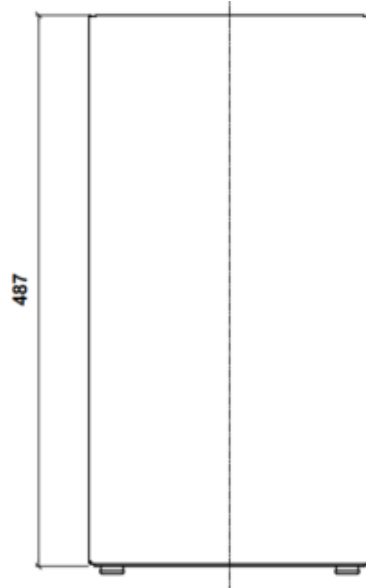

KAI-21 Paragüero simple