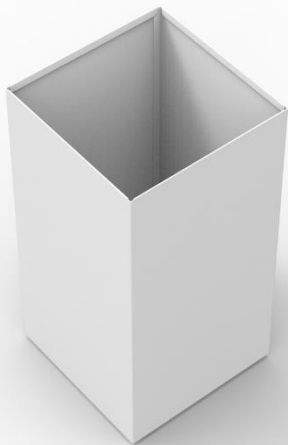

## KAI-21 Paragüero simple

Paragüero metálico simple.

Cuerpo de acero de 1 mm. Cubeta interior de inyección de plástico para recoger le resto de agua.

En la parte inferior de la base incorpora 4 tacos de goma antideslizante para evitar el contacto directo con el suelo.

Todos los elementos pintados en epoxi calidad arquitectural, de alta resistencia a la corrosión.

**Medidas:** 249 x 249 x 487 mm.

**Mantenimiento:** No requiere mantenimiento funcional. Limpieza recomendada con producto neutro y trapo húmedo.