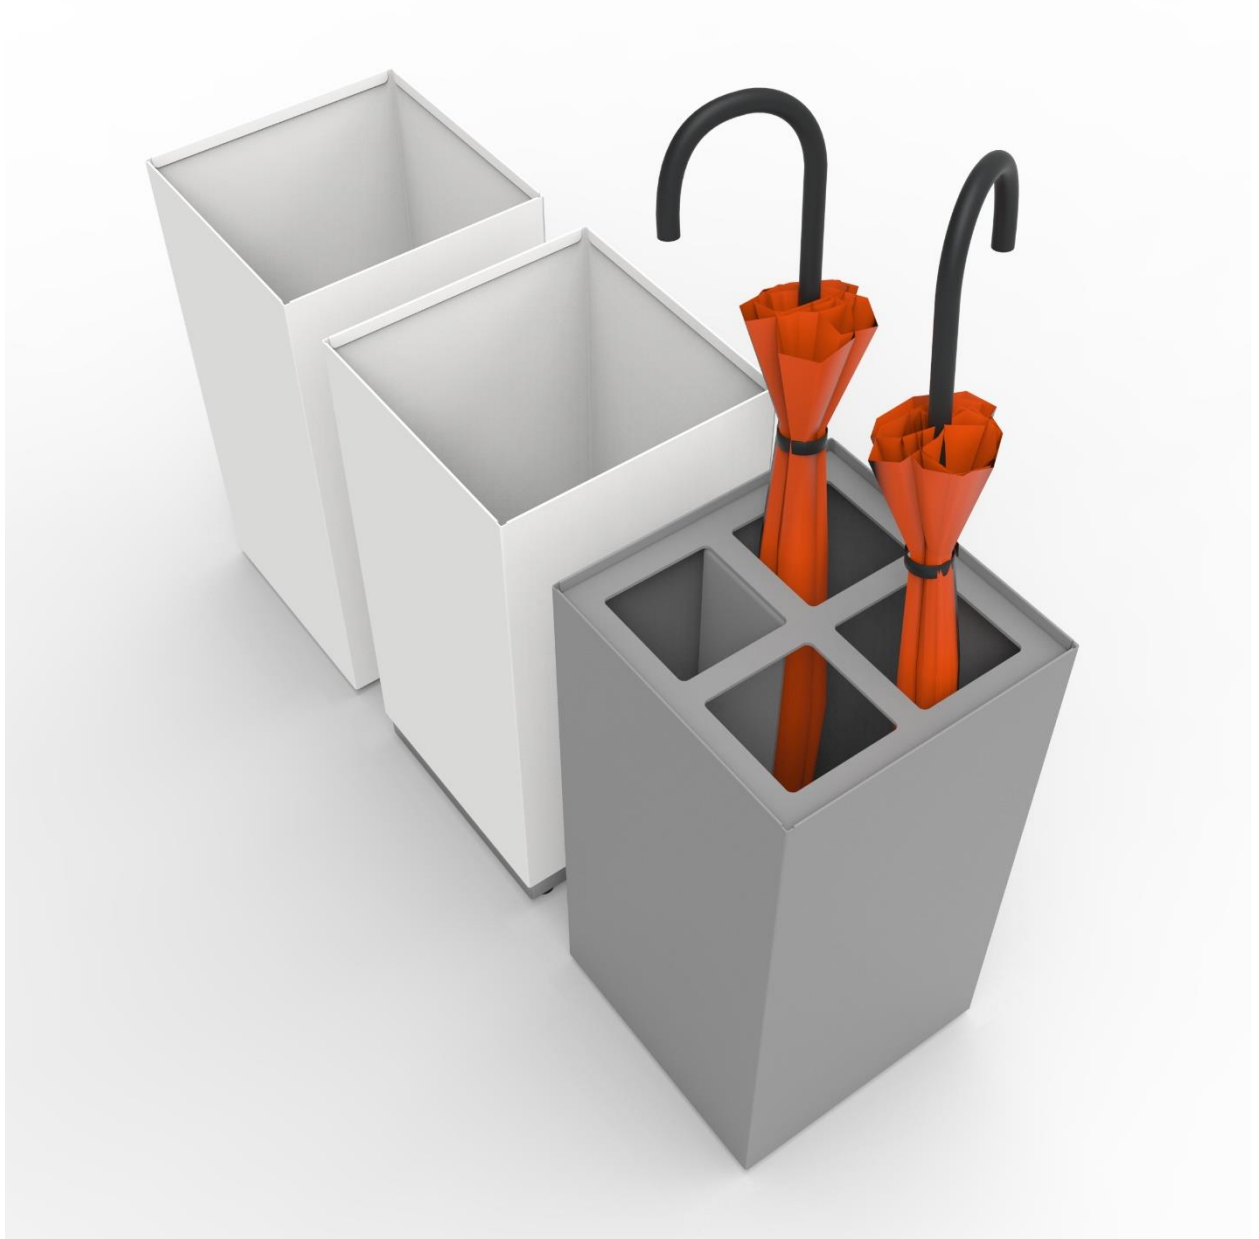

## KAI-21 Paragüero simple

Paragüero metálico simple.

Cuerpo de acero de 1 mm. Cubeta interior de inyección de plástico para recoger le resto de agua.

En la parte inferior de la base incorpora 4 tacos de goma antideslizante para evitar el contacto directo con el suelo.

Todos los elementos pintados en epoxi calidad arquitectural, de alta resistencia a la corrosión.

**Medidas:** 249 x 249 x 487 mm.

**Mantenimiento:** No requiere mantenimiento funcional. Limpieza recomendada con producto neutro y trapo húmedo.

## KAI-21 Paragüero simple