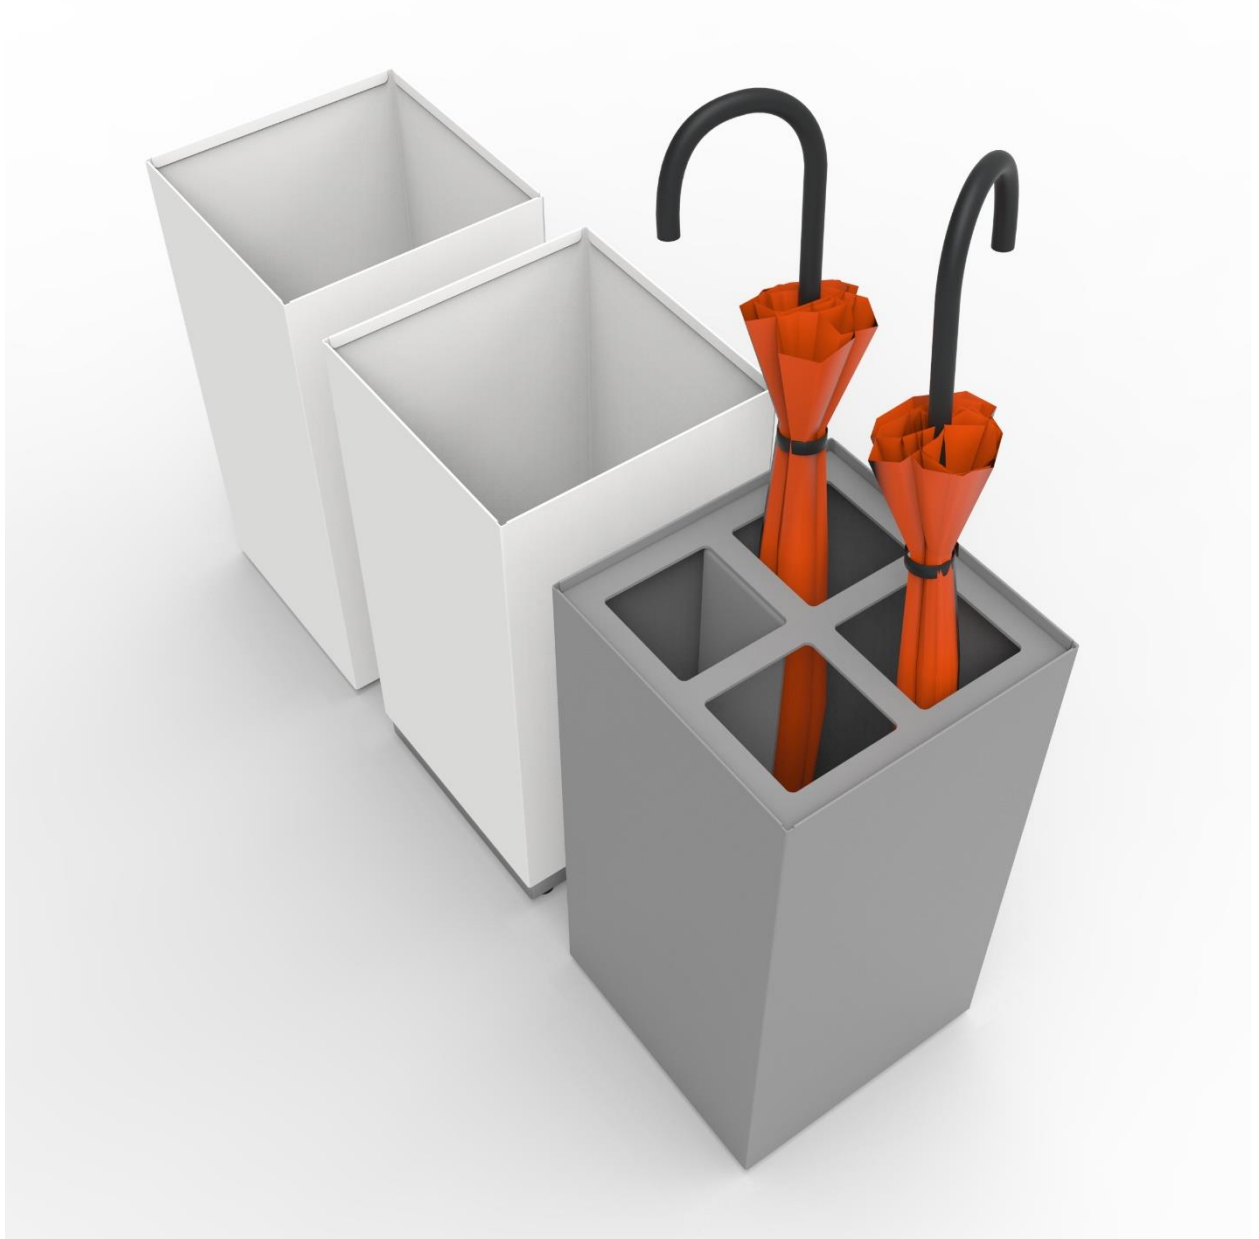

KAI-22 Paragüero simple con zócalo

Paragüero metálico simple con zócalo.

Cuerpo de acero de 1 mm. Cubeta interior de inyección de plástico para recoger le resto de agua.

Cuerpo pintado en epoxi calidad arquitectural, de alta resistencia a la corrosión.

Cuerpo soportado sobre zócalo de 3 cm de altura de acero inoxidable acabado satinado

En la parte inferior de la base incorpora 4 tacos de goma antideslizante para evitar el contacto directo con el suelo.

Medidas: 249 x 249 x 500 mm.

Mantenimiento: No requiere mantenimiento funcional. Limpieza recomendada con producto neutro y trapo húmedo.

KAI-22 Paragüero simple con zócalo

KAI-22 Paragüero simple con zócalo