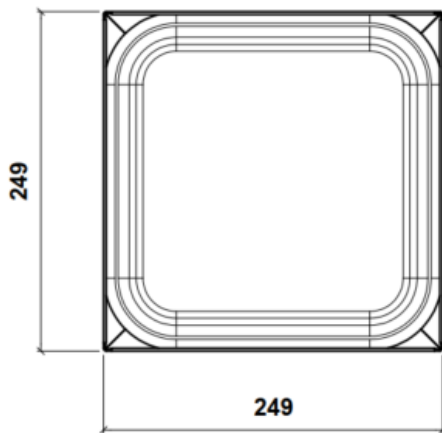

Cuerpo soportado sobre zócalo de 3 cm de altura de acero inoxidable acabado satinado

En la parte inferior de la base incorpora 4 tacos de goma antideslizante para evitar el contacto directo con el suelo.

Medidas: 249 x 249 x 500 mm.

Mantenimiento: No requiere mantenimiento funcional. Limpieza recomendada con producto neutro y trapo húmedo.

KAI-22 Paragüero simple con zócalo

KAI-22 Paragüero simple con zócalo