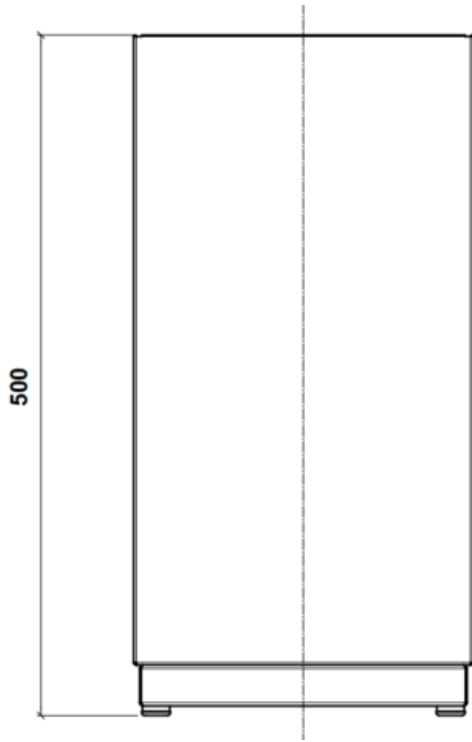

KAI-22 Paragüero simple con zócalo

Paragüero metálico simple con zócalo.

Cuerpo de acero de 1 mm. Cubeta interior de inyección de plástico para recoger le resto de agua.

Cuerpo pintado en epoxi calidad arquitectural, de alta resistencia a la corrosión.

Cuerpo soportado sobre zócalo de 3 cm de altura de acero inoxidable acabado satinado

En la parte inferior de la base incorpora 4 tacos de goma antideslizante para evitar el contacto directo con el suelo.

Medidas: 249 x 249 x 500 mm.

Mantenimiento: No requiere mantenimiento funcional. Limpieza recomendada con producto neutro y trapo húmedo.

KAI-22 Paragüero simple con zócalo

KAI-22 Paragüero simple con zócalo