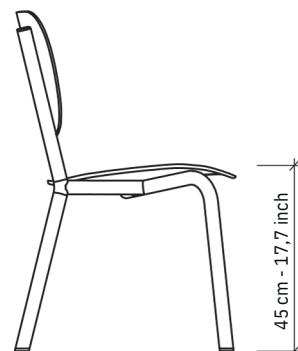

EMIL ROSI silla

SERENER

64 cm - 25,2 inch

84 cm - 33,1 inch

59,5 cm - 23,4 inch

45 cm - 17,7 inch

54 cm - 21,3 inch

ESPECIFICACIONES

Dorso: Piel de silla de montar en negro o coñac con pespunte verde militar o en natural con pespunte amarillos.

Asiento: Núcleo: Madera de haya estratificada. Parte superior e inferior: Chapa de roble, lacado transparente o negro.

Asiento de cuero: Núcleo: Madera de haya estratificada. Parte superior: cuero negro Parte inferior: algodón negro

Armazón: Aluminio con recubrimiento de polvo en blanco o negro.

Pies: Plástico, en marrón oscuro o claro.