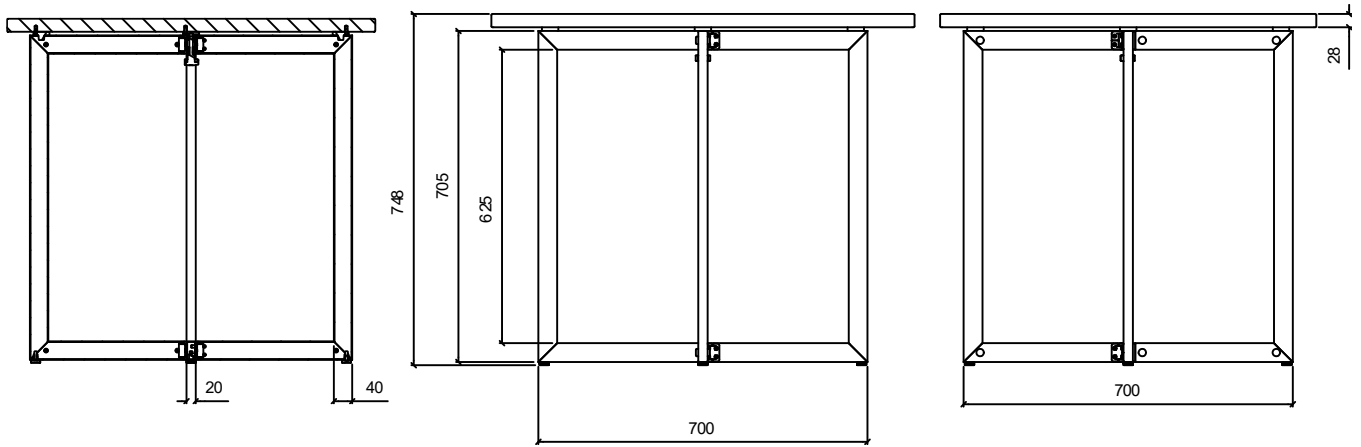

Conformada en estructura metálica de acero (de sección 40 x 20 mm) con bisagras para el abatimiento de las alas para plegado.

Estructura acabada en pintura epoxy-poliéster de calidad arquitectural para una mayor durabilidad.

Tablero de melamina de 28 mm de espesor con posicionador y pomo de fijación a estructura.

Niveladores en la parte inferior de la estructura para garantizar la estabilidad de la mesa en el suelo.

Medidas TAB-02 (mesa): 900 x 800 x 798 mm

Medidas TAB-12 (carro sobre): 1000 x 585 x 899 mm

Medidas TAB-13 (carro estructuras): 800 x 715 x 898 mm

Mantenimiento: No requiere mantenimiento funcional. Limpieza recomendada con producto neutro y trapo húmedo.

TAB-02 Mesa rectangular desmontable 900x800 mm

TAB-02 Mesa rectangular desmontable 900x800 mm

TAB-02 Mesa rectangular desmontable 900x800 mm

TAB-12 Carro sobres mesa rectangular 900 x 800 mm

TAB-02 Mesa rectangular desmontable 900x800 mm