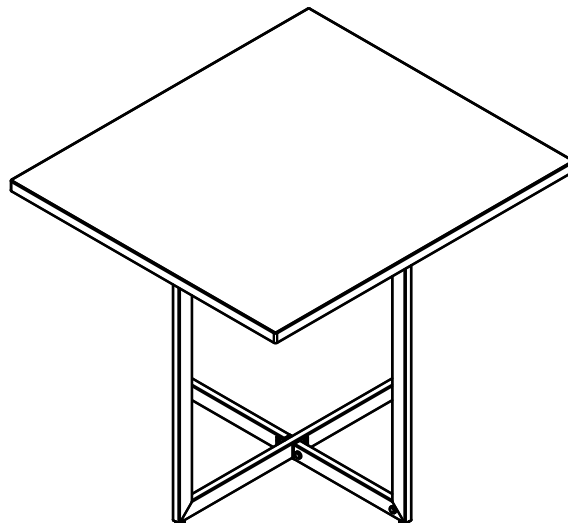

Conformada en estructura metálica de acero (de sección 40 x 20 mm) con bisagras para el abatimiento de las alas para plegado.

Estructura acabada en pintura epoxy-poliéster de calidad arquitectural para una mayor durabilidad.

Tablero de melamina de 28 mm de espesor con posicionador y pomo de fijación a estructura.

Niveladores en la parte inferior de la estructura para garantizar la estabilidad de la mesa en el suelo.

Medidas TAB-02 (mesa): 900 x 800 x 798 mm

Medidas TAB-12 (carro sobre): 1000 x 585 x 899 mm

Medidas TAB-13 (carro estructuras): 800 x 715 x 898 mm

Mantenimiento: No requiere mantenimiento funcional. Limpieza recomendada con producto neutro y trapo húmedo.

TAB-02 Mesa rectangular desmontable 900x800 mm

TAB-02 Mesa rectangular desmontable 900x800 mm

TAB-02 Mesa rectangular desmontable 900x800 mm

TAB-12 Carro sobres mesa rectangular 900 x 800 mm

TAB-02 Mesa rectangular desmontable 900x800 mm