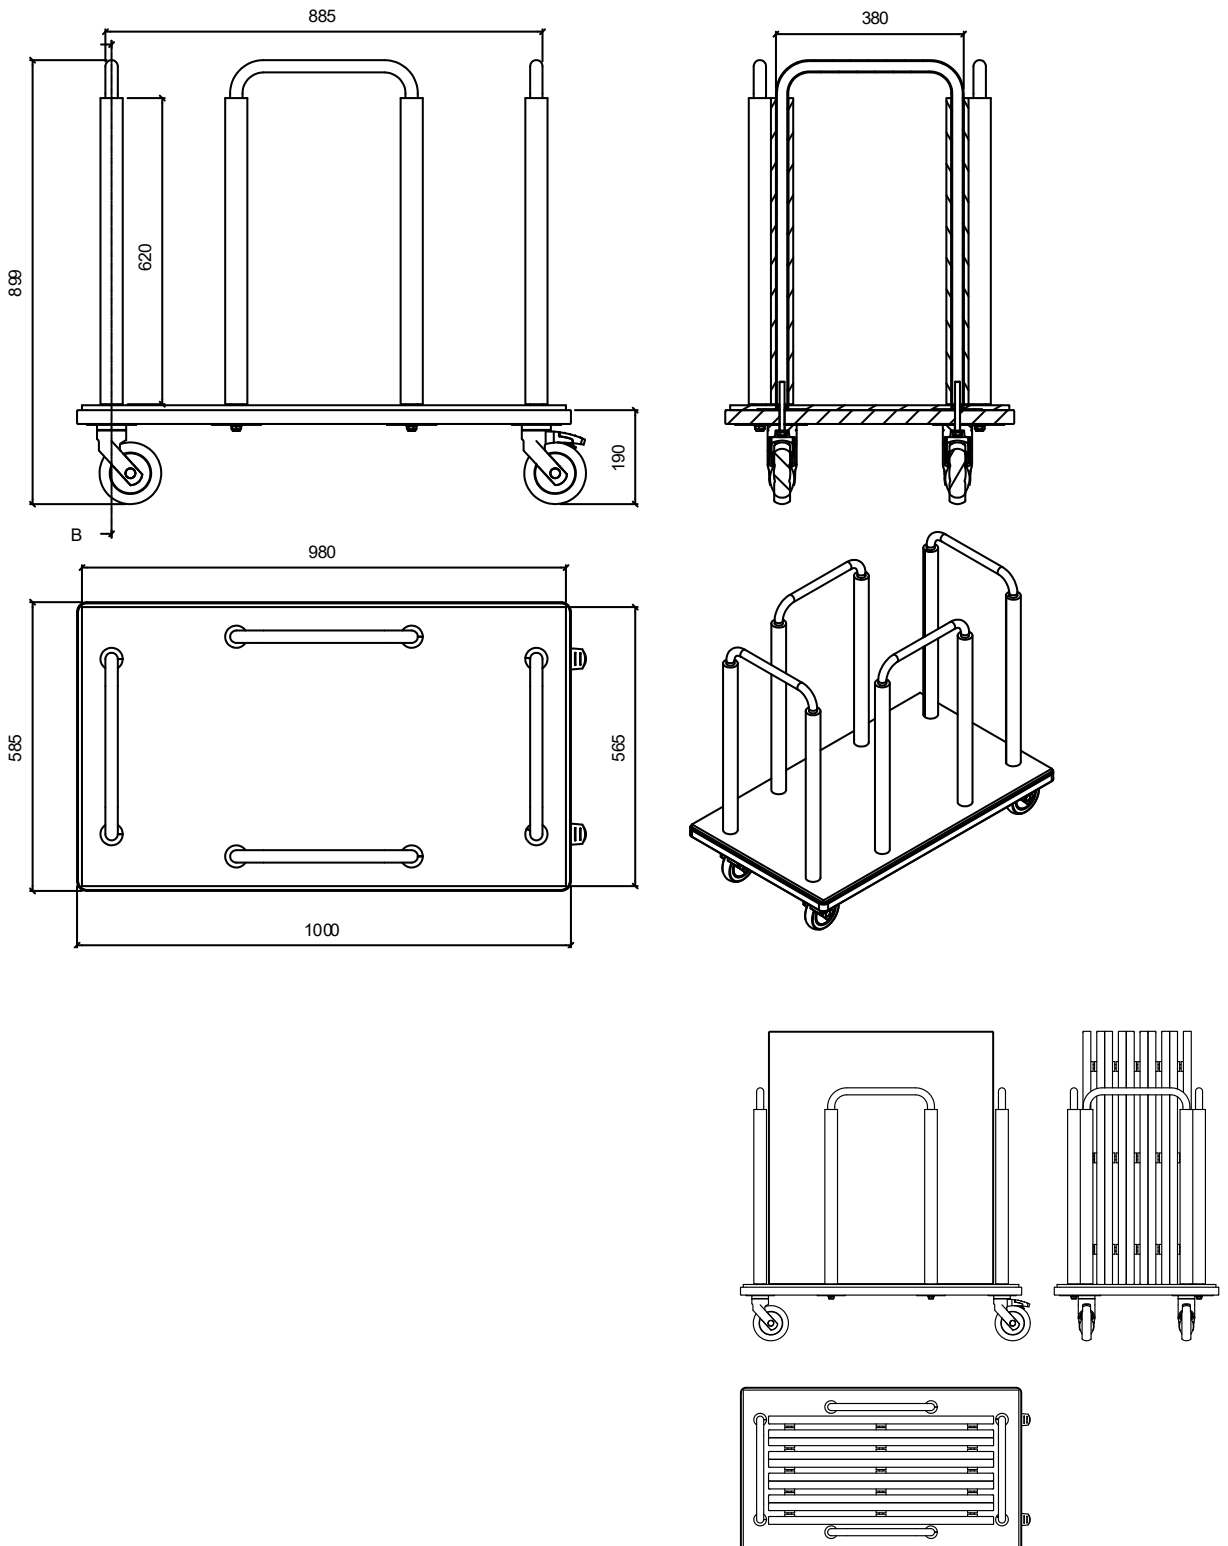

Conformada en estructura metálica de acero (de sección 40 x 20 mm) con bisagras para el abatimiento de las alas para plegado.

Estructura acabada en pintura epoxy-poliéster de calidad arquitectural para una mayor durabilidad.

Tablero de melamina de 28 mm de espesor con posicionador y pomo de fijación a estructura.

Niveladores en la parte inferior de la estructura para garantizar la estabilidad de la mesa en el suelo.

Medidas TAB-02 (mesa): 900 x 800 x 798 mm

Medidas TAB-12 (carro sobre): 1000 x 585 x 899 mm

Medidas TAB-13 (carro estructuras): 800 x 715 x 898 mm

Mantenimiento: No requiere mantenimiento funcional. Limpieza recomendada con producto neutro y trapo húmedo.

TAB-02 Mesa rectangular desmontable 900x800 mm

TAB-02 Mesa rectangular desmontable 900x800 mm

TAB-02 Mesa rectangular desmontable 900x800 mm

TAB-12 Carro sobres mesa rectangular 900 x 800 mm

TAB-02 Mesa rectangular desmontable 900x800 mm