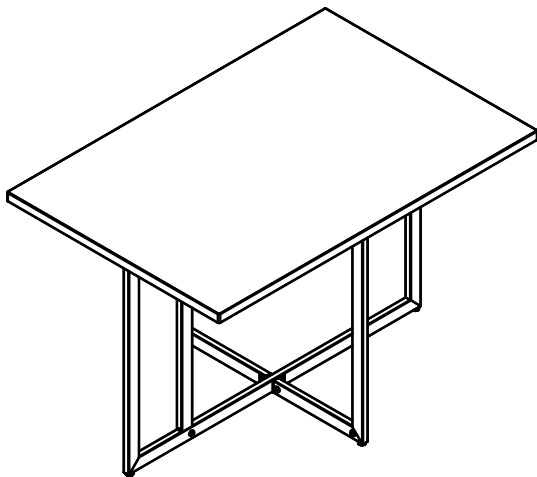

Tablero de melamina de 30 mm de espesor acabado roble y canto PVC. Dispone de posicionador y pomo de fijación a estructura (posibilidad de otros acabados a petición del cliente).

Niveladores en la parte inferior de la estructura para garantizar la estabilidad de la mesa en el suelo.

**Medidas TAB-03 (mesa):** 900 x 800 x 750 mm

**Medidas TAB-12 (carro sobre):** 1000 x 585 x 899 mm

**Medidas TAB-14 (carro estructuras):** 1125 x 725 x 898 mm

**Mantenimiento:** No requiere mantenimiento funcional. Limpieza recomendada con producto neutro y trapo húmedo.

# TAB-03 Mesa rectangular desmontable 1200x800 mm