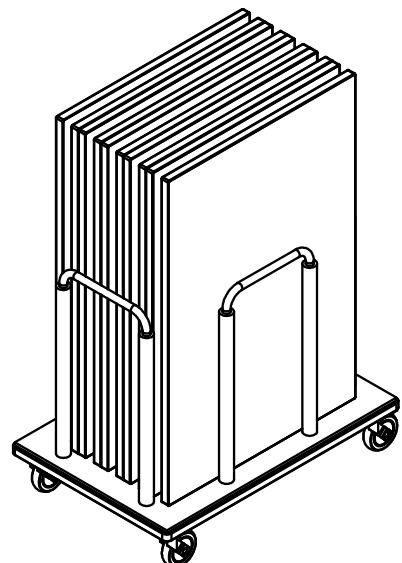

TAB-03 Mesa rectangular desmontable 1200x800 mm

TAB-12 Carro sobres mesa rectangular 900 x 800 mm