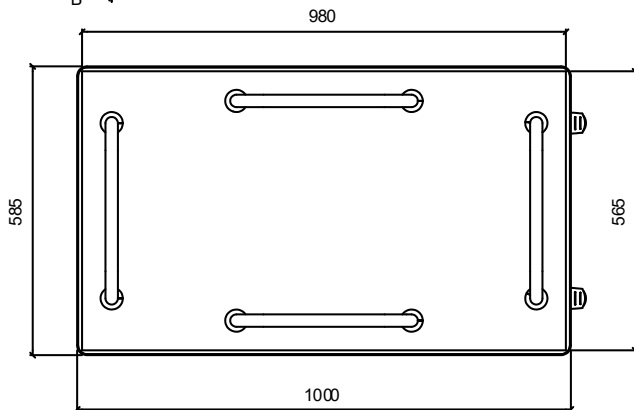

TAB-03 Mesa rectangular desmontable 1200x800 mm

TAB-12 Carro sobres mesa rectangular 900 x 800 mm