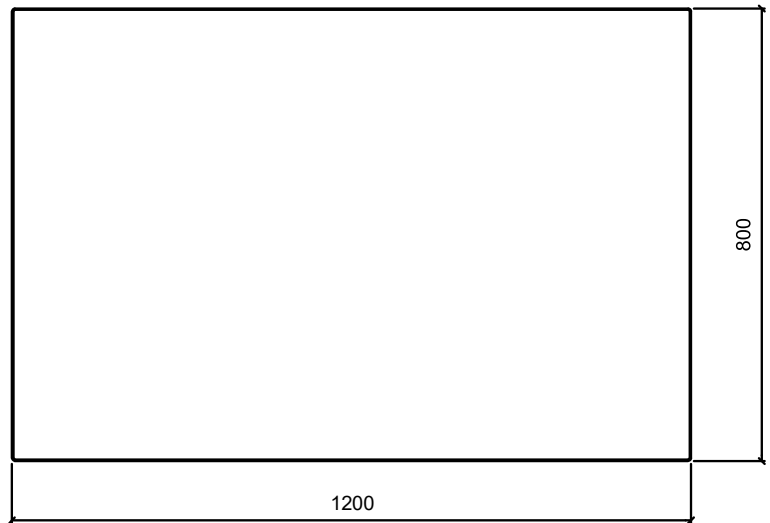

Tablero de melamina de 30 mm de espesor acabado roble y canto PVC. Dispone de posicionador y pomo de fijación a estructura (posibilidad de otros acabados a petición del cliente).

Niveladores en la parte inferior de la estructura para garantizar la estabilidad de la mesa en el suelo.

**Medidas TAB-03 (mesa):** 900 x 800 x 750 mm

**Medidas TAB-12 (carro sobre):** 1000 x 585 x 899 mm

**Medidas TAB-14 (carro estructuras):** 1125 x 725 x 898 mm

**Mantenimiento:** No requiere mantenimiento funcional. Limpieza recomendada con producto neutro y trapo húmedo.

# TAB-03 Mesa rectangular desmontable 1200x800 mm