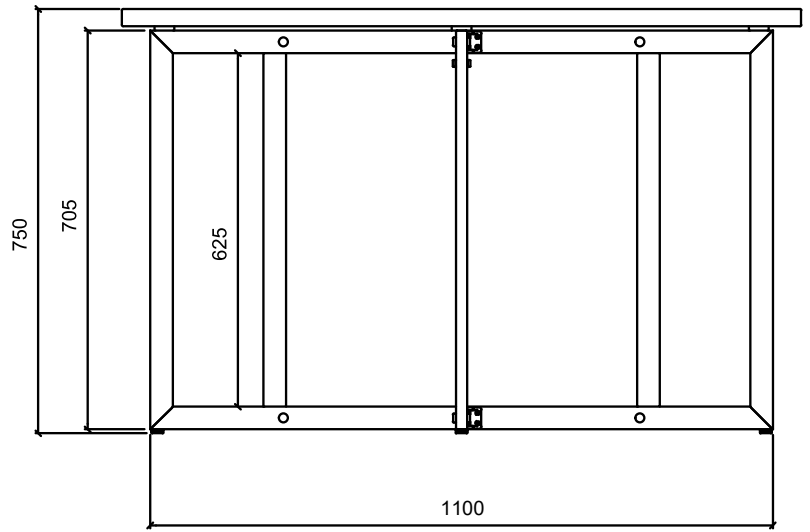

Conformada en estructura metálica de acero (de sección 40 x 20 mm) con bisagras para el abatimiento de las alas para plegado.

Estructura acabada en pintura epoxy-poliéster de calidad arquitectural para una mayor durabilidad.

Tablero de melamina de 30 mm de espesor acabado roble y canto PVC. Dispone de posicionador y pomo de fijación a estructura (posibilidad de otros acabados a petición del cliente).

Niveladores en la parte inferior de la estructura para garantizar la estabilidad de la mesa en el suelo.

**Medidas TAB-03 (mesa):** 900 x 800 x 750 mm

**Medidas TAB-12 (carro sobre):** 1000 x 585 x 899 mm

**Medidas TAB-14 (carro estructuras):** 1125 x 725 x 898 mm

**Mantenimiento:** No requiere mantenimiento funcional. Limpieza recomendada con producto neutro y trapo húmedo.

# TAB-03 Mesa rectangular desmontable 1200x800 mm