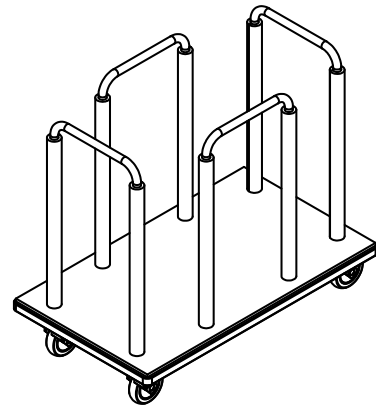

TAB-03 Mesa rectangular desmontable 1200x800 mm

TAB-12 Carro sobres mesa rectangular 900 x 800 mm