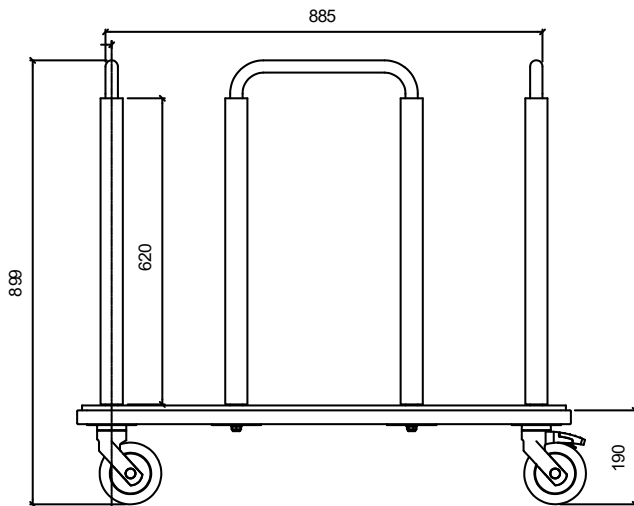

TAB-03 Mesa rectangular desmontable 1200x800 mm

TAB-12 Carro sobres mesa rectangular 900 x 800 mm