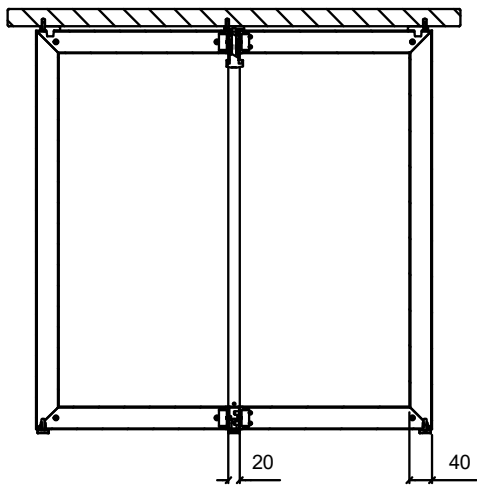

Conformada en estructura metálica de acero (de sección 40 x 20 mm) con bisagras para el abatimiento de las alas para plegado.

Estructura acabada en pintura epoxy-poliéster de calidad arquitectural para una mayor durabilidad.

Tablero de melamina de 30 mm de espesor acabado roble y canto PVC. Dispone de posicionador y pomo de fijación a estructura (posibilidad de otros acabados a petición del cliente).

Niveladores en la parte inferior de la estructura para garantizar la estabilidad de la mesa en el suelo.

**Medidas TAB-03 (mesa):** 900 x 800 x 750 mm

**Medidas TAB-12 (carro sobre):** 1000 x 585 x 899 mm

**Medidas TAB-14 (carro estructuras):** 1125 x 725 x 898 mm

**Mantenimiento:** No requiere mantenimiento funcional. Limpieza recomendada con producto neutro y trapo húmedo.

# TAB-03 Mesa rectangular desmontable 1200x800 mm