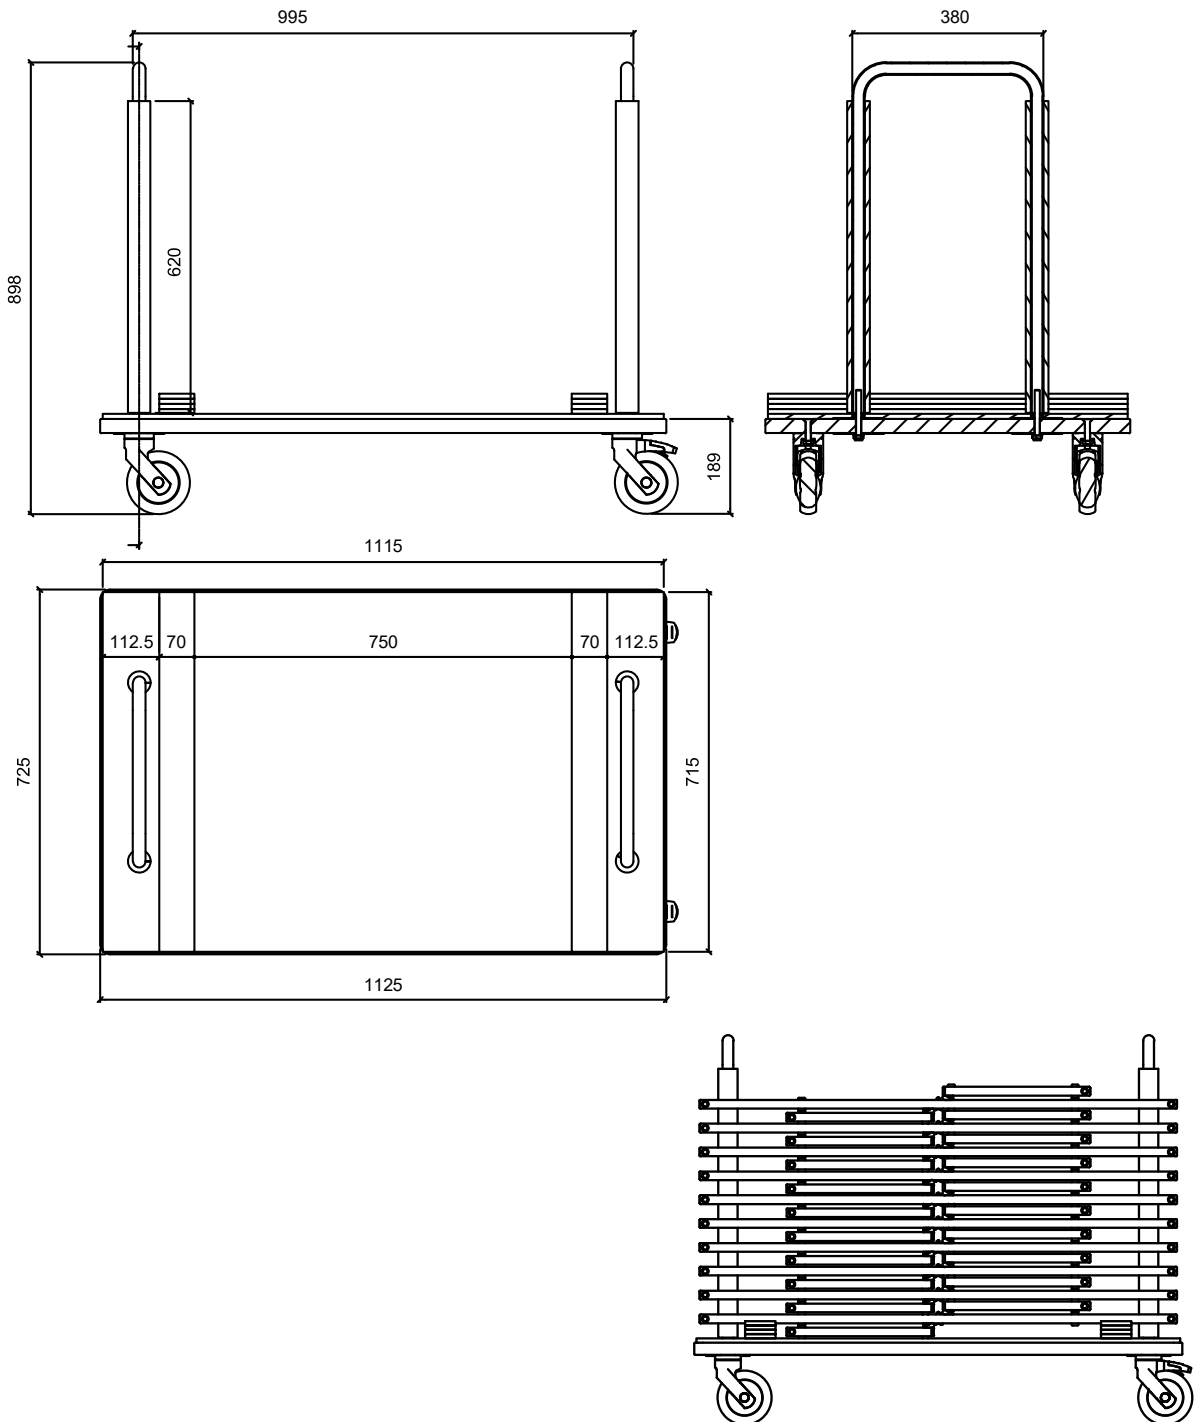

TAB-03 Mesa rectangular desmontable 1200x800 mm

TAB-14 Carro estructuras mesa rectangular 1200 x 800 mm