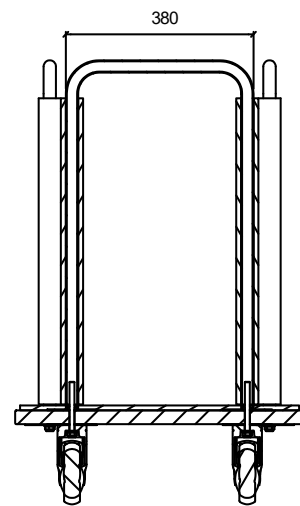

TAB-03 Mesa rectangular desmontable 1200x800 mm

TAB-12 Carro sobres mesa rectangular 900 x 800 mm