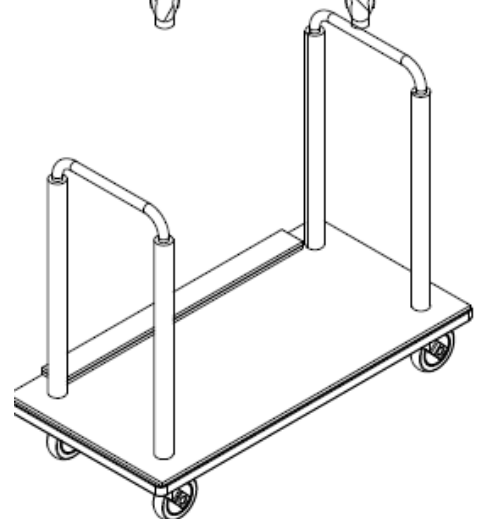

TAB-11 Carro almacenaje para 10 mesas Ø800 refª TAB-01