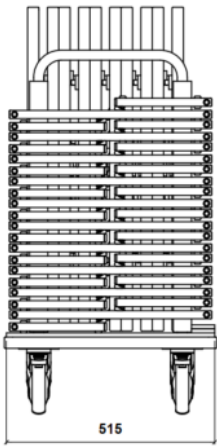

TAB-11 Carro almacenaje para 10 mesas Ø800 refª TAB-01