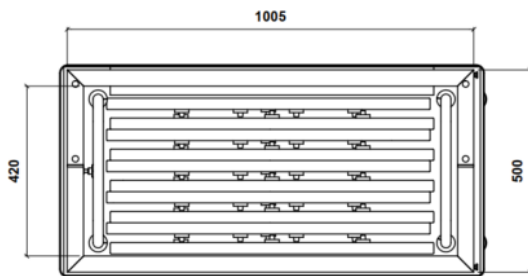

TAB-11 Carro almacenaje para 10 mesas Ø800 refª TAB-01