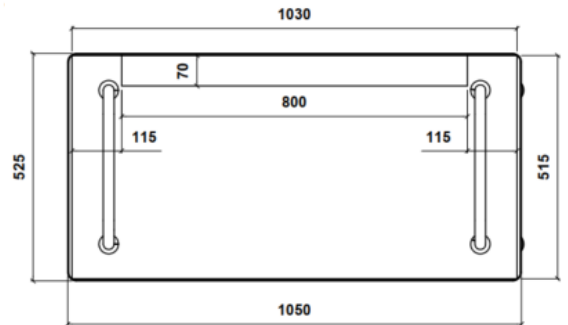

TAB-11 Carro almacenaje para 10 mesas Ø800 refª TAB-01