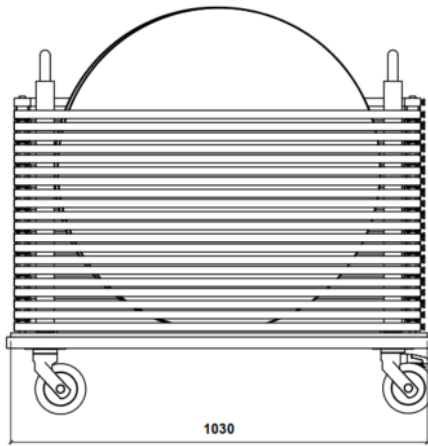

TAB-11 Carro almacenaje para 10 mesas Ø800 refª TAB-01