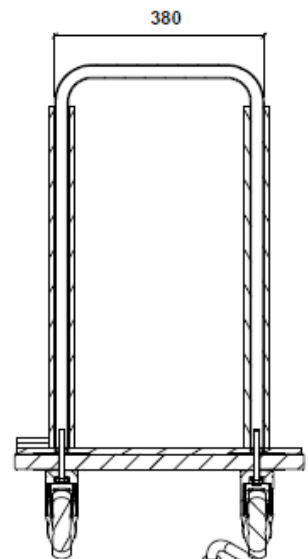

TAB-11 Carro almacenaje para 10 mesas Ø800 refª TAB-01