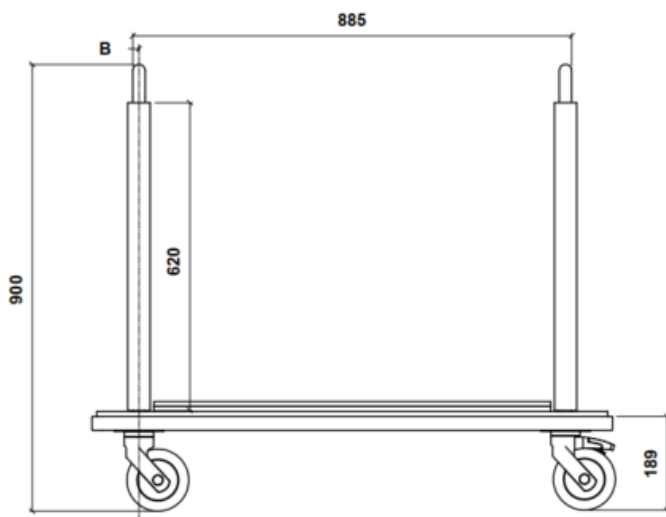

TAB-11 Carro almacenaje para 10 mesas Ø800 refª TAB-01