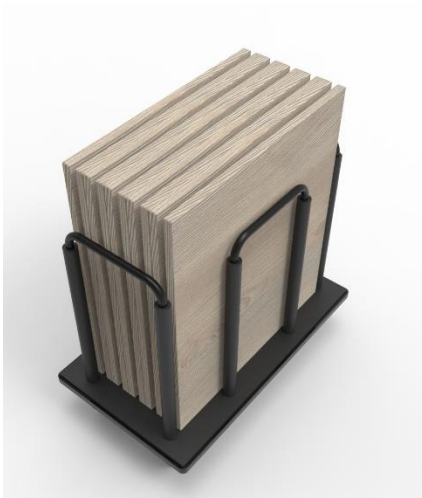

TAB-12/TAB-13/TAB-14 Conjunto de carros almacenaje para 10 mesas rectangulares

Carros de transporte y almacenaje para 10 mesas desmontables modelo TAB:

- TAB-02: 800x900 mm
- TAB-03: 1200x800 mm

Carro TAB-12 para almacenaje de los sobre rectangulares del modelo TAB-02 y TAB-03.

Conformados de estructura metálica de tubo de acero de $\varnothing 25 \times 2$ mm. Base en tablero de melamina de 28 mm.

Toda la estructura está recubierta por protector en EPDM (caucho) para evitar que tanto las estructuras de las mesas como los sobres se dañen durante su manipulación y almacenamiento.

TAB-12/TAB-13/TAB-14 Conjunto de carros almacenaje para 10 mesas rectangulares

TAB-12/TAB-13/TAB-14

Conjunto de carros almacenaje para 10 mesas rectangulares

TAB-12 Carro sobrees mesa rectangular 900 x 800 mm

TAB-12/TAB-13/TAB-14 Conjunto de carros almacenaje para 10 mesas rectangulares

TAB-13 Carro estructuras mesa rectangular 900 x 800 mm

TAB-12/TAB-13/TAB-14

Conjunto de carros almacenaje para 10 mesas rectangulares