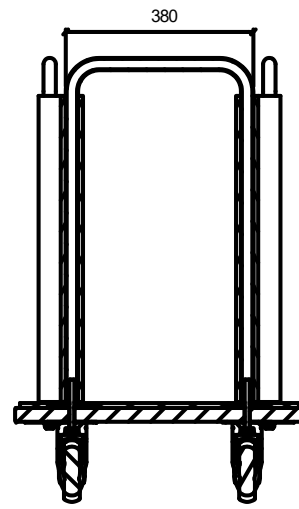

Conformados de estructura metálica de tubo de acero de $\varnothing 25 \times 2$ mm. Base en tablero de melamina de 28 mm.

Toda la estructura está recubierta por protector en EPDM (caucho) para evitar que tanto las estructuras de las mesas como los sobres se dañen durante su manipulación y almacenamiento.

Dispone de ruedas giratorias para facilitar su desplazamiento.

TAB-12 medidas: 1000 x 585 x 899mm

TAB-13 medidas: 725 x 898mm

TAB-13 medidas: 1125 x 725 x 898mm

Mantenimiento: No requiere mantenimiento funcional. Limpieza recomendada con producto neutro y trapo húmedo.

TAB-12/TAB-13/TAB-14 Conjunto de carros almacenaje para 10 mesas rectangulares

TAB-12/TAB-13/TAB-14

Conjunto de carros almacenaje para 10 mesas rectangulares

TAB-12 Carro sobrees mesa rectangular 900 x 800 mm

TAB-12/TAB-13/TAB-14 Conjunto de carros almacenaje para 10 mesas rectangulares

TAB-13 Carro estructuras mesa rectangular 900 x 800 mm

TAB-12/TAB-13/TAB-14

Conjunto de carros almacenaje para 10 mesas rectangulares