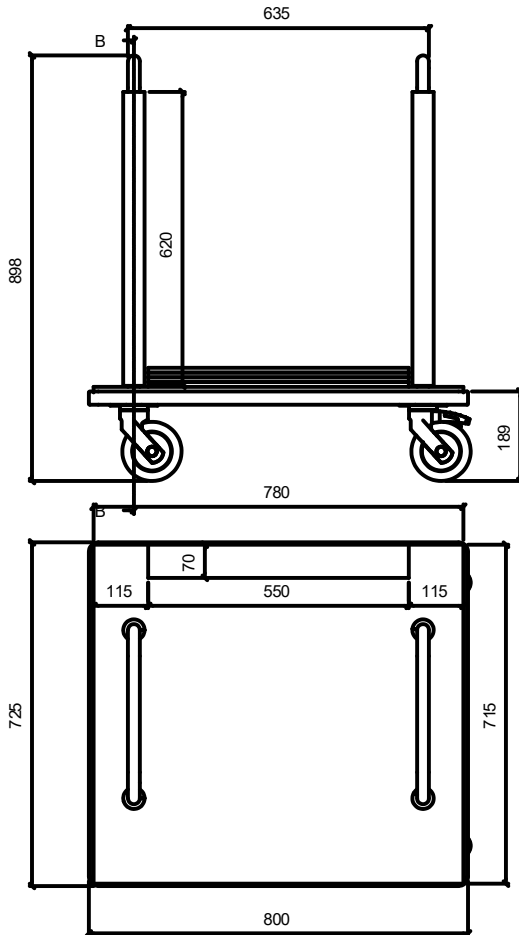

Conformados de estructura metálica de tubo de acero de $\varnothing 25 \times 2$ mm. Base en tablero de melamina de 28 mm.

Toda la estructura está recubierta por protector en EPDM (caucho) para evitar que tanto las estructuras de las mesas como los sobres se dañen durante su manipulación y almacenamiento.

Dispone de ruedas giratorias para facilitar su desplazamiento.

TAB-12 medidas: 1000 x 585 x 899mm

TAB-13 medidas: 725 x 898mm

TAB-13 medidas: 1125 x 725 x 898mm

Mantenimiento: No requiere mantenimiento funcional. Limpieza recomendada con producto neutro y trapo húmedo.

TAB-12/TAB-13/TAB-14 Conjunto de carros almacenaje para 10 mesas rectangulares

TAB-12/TAB-13/TAB-14

Conjunto de carros almacenaje para 10 mesas rectangulares

TAB-12 Carro sobrees mesa rectangular 900 x 800 mm

TAB-12/TAB-13/TAB-14 Conjunto de carros almacenaje para 10 mesas rectangulares

TAB-13 Carro estructuras mesa rectangular 900 x 800 mm

TAB-12/TAB-13/TAB-14

Conjunto de carros almacenaje para 10 mesas rectangulares