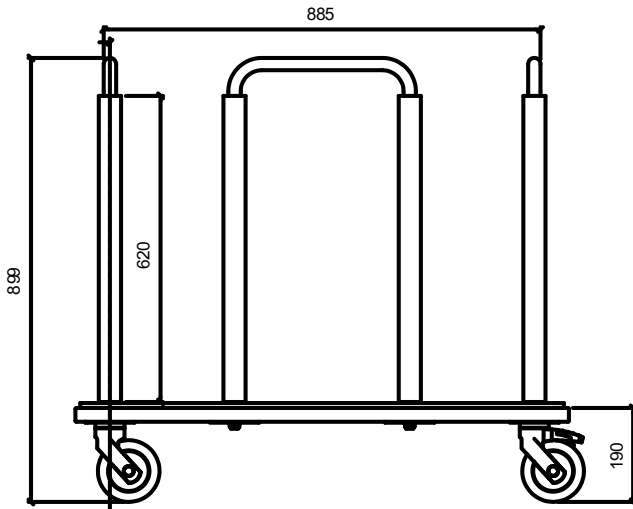

Conformados de estructura metálica de tubo de acero de $\varnothing 25 \times 2$ mm. Base en tablero de melamina de 28 mm.

Toda la estructura está recubierta por protector en EPDM (caucho) para evitar que tanto las estructuras de las mesas como los sobres se dañen durante su manipulación y almacenamiento.

Dispone de ruedas giratorias para facilitar su desplazamiento.

TAB-12 medidas: 1000 x 585 x 899mm

TAB-13 medidas: 725 x 898mm

TAB-13 medidas: 1125 x 725 x 898mm

Mantenimiento: No requiere mantenimiento funcional. Limpieza recomendada con producto neutro y trapo húmedo.

TAB-12/TAB-13/TAB-14 Conjunto de carros almacenaje para 10 mesas rectangulares

TAB-12/TAB-13/TAB-14

Conjunto de carros almacenaje para 10 mesas rectangulares

TAB-12 Carro sobrees mesa rectangular 900 x 800 mm

TAB-12/TAB-13/TAB-14 Conjunto de carros almacenaje para 10 mesas rectangulares

TAB-13 Carro estructuras mesa rectangular 900 x 800 mm

TAB-12/TAB-13/TAB-14

Conjunto de carros almacenaje para 10 mesas rectangulares