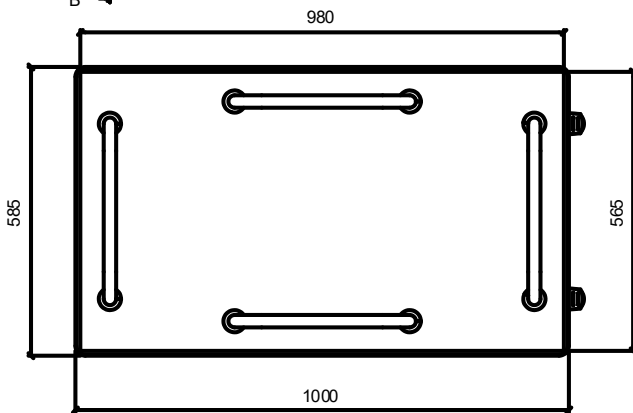

Conformados de estructura metálica de tubo de acero de $\varnothing 25 \times 2$ mm. Base en tablero de melamina de 28 mm.

Toda la estructura está recubierta por protector en EPDM (caucho) para evitar que tanto las estructuras de las mesas como los sobres se dañen durante su manipulación y almacenamiento.

Dispone de ruedas giratorias para facilitar su desplazamiento.

TAB-12 medidas: 1000 x 585 x 899mm

TAB-13 medidas: 725 x 898mm

TAB-13 medidas: 1125 x 725 x 898mm

Mantenimiento: No requiere mantenimiento funcional. Limpieza recomendada con producto neutro y trapo húmedo.

TAB-12/TAB-13/TAB-14 Conjunto de carros almacenaje para 10 mesas rectangulares

TAB-12/TAB-13/TAB-14

Conjunto de carros almacenaje para 10 mesas rectangulares

TAB-12 Carro sobrees mesa rectangular 900 x 800 mm

TAB-12/TAB-13/TAB-14 Conjunto de carros almacenaje para 10 mesas rectangulares

TAB-13 Carro estructuras mesa rectangular 900 x 800 mm

TAB-12/TAB-13/TAB-14

Conjunto de carros almacenaje para 10 mesas rectangulares