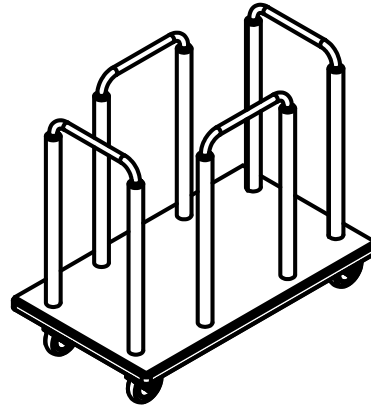

Conformados de estructura metálica de tubo de acero de $\varnothing 25 \times 2$ mm. Base en tablero de melamina de 28 mm.

Toda la estructura está recubierta por protector en EPDM (caucho) para evitar que tanto las estructuras de las mesas como los sobres se dañen durante su manipulación y almacenamiento.

Dispone de ruedas giratorias para facilitar su desplazamiento.

TAB-12 medidas: 1000 x 585 x 899mm

TAB-13 medidas: 725 x 898mm

TAB-13 medidas: 1125 x 725 x 898mm

Mantenimiento: No requiere mantenimiento funcional. Limpieza recomendada con producto neutro y trapo húmedo.

TAB-12/TAB-13/TAB-14 Conjunto de carros almacenaje para 10 mesas rectangulares

TAB-12/TAB-13/TAB-14

Conjunto de carros almacenaje para 10 mesas rectangulares

TAB-12 Carro sobrees mesa rectangular 900 x 800 mm

TAB-12/TAB-13/TAB-14 Conjunto de carros almacenaje para 10 mesas rectangulares

TAB-13 Carro estructuras mesa rectangular 900 x 800 mm

TAB-12/TAB-13/TAB-14

Conjunto de carros almacenaje para 10 mesas rectangulares