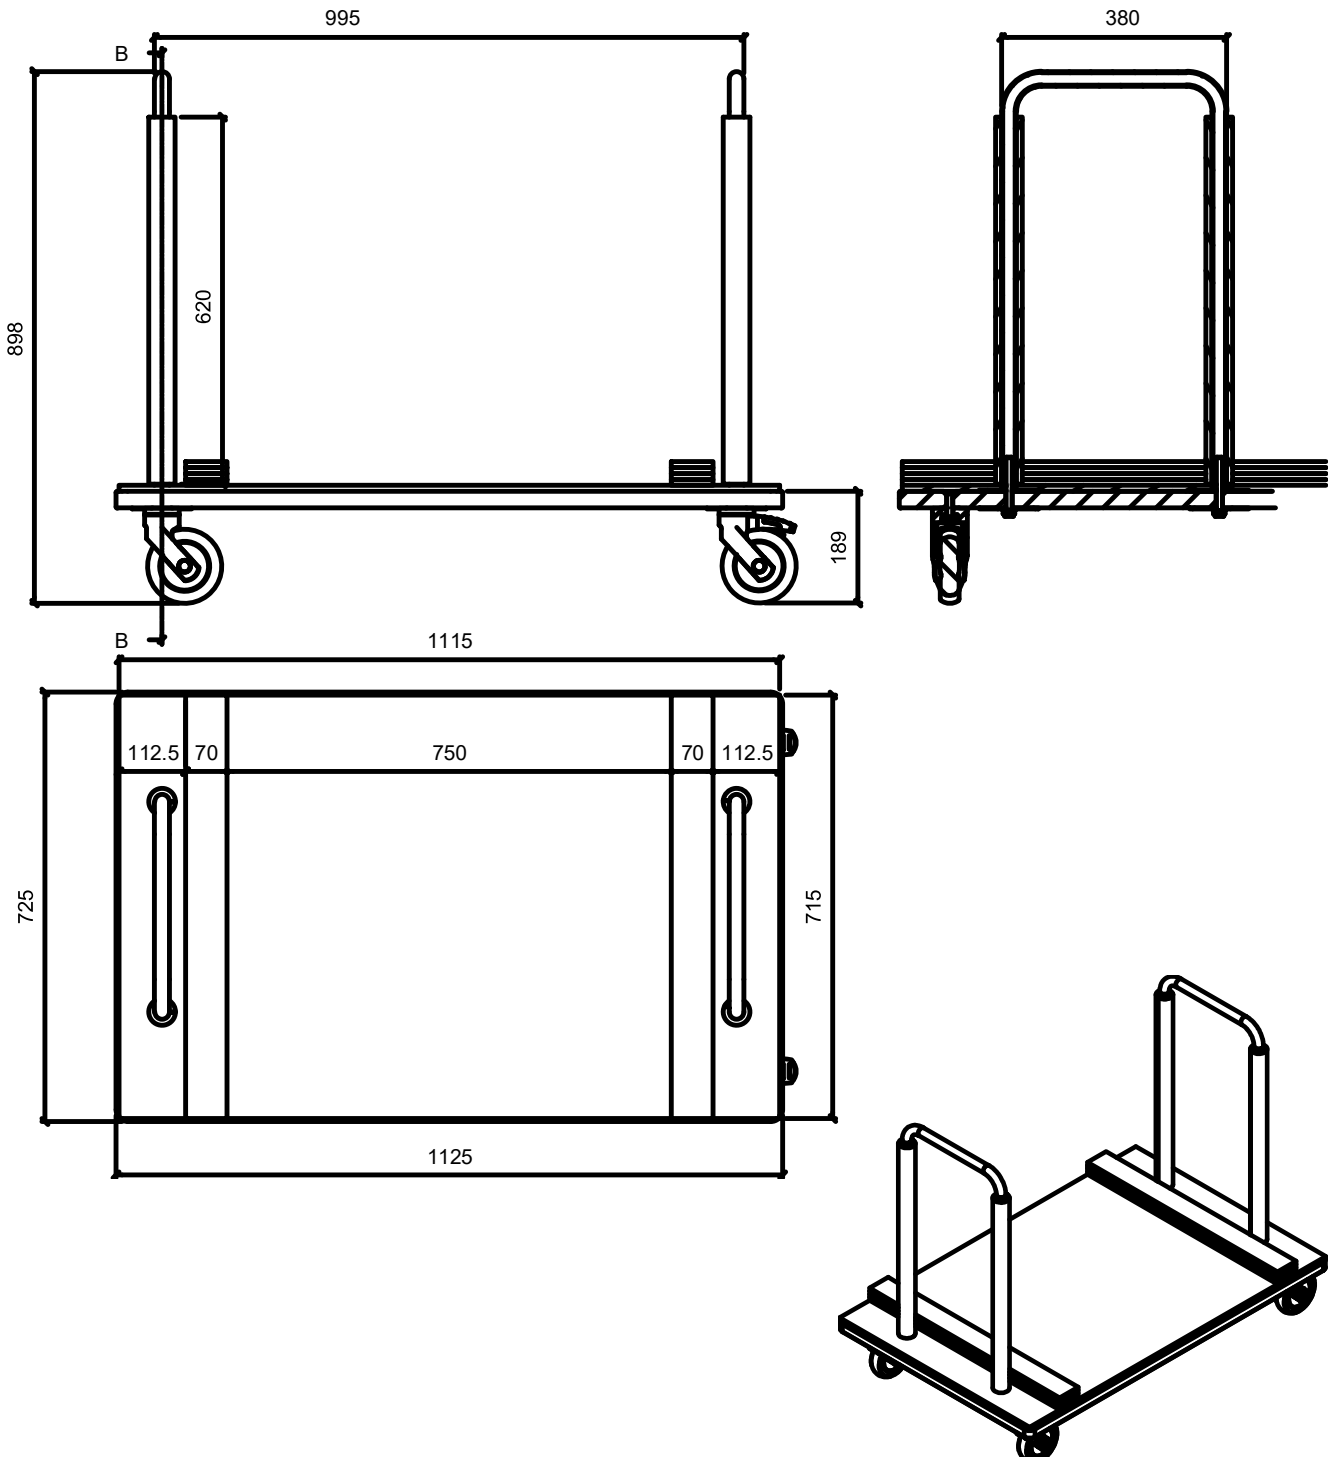

TAB-12/TAB-13/TAB-14

Conjunto de carros almacenaje para 10 mesas rectangulares

TAB-14 Carro estructura mesa rectangular 1200 x 800 mm