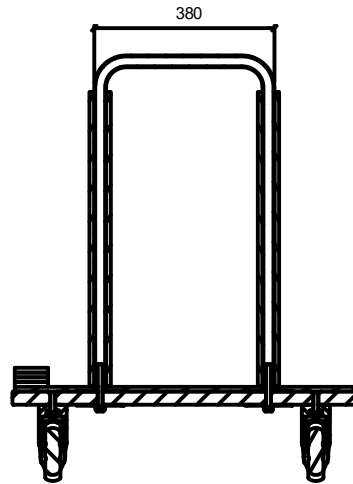

Conformados de estructura metálica de tubo de acero de $\varnothing 25 \times 2$ mm. Base en tablero de melamina de 28 mm.

Toda la estructura está recubierta por protector en EPDM (caucho) para evitar que tanto las estructuras de las mesas como los sobres se dañen durante su manipulación y almacenamiento.

Dispone de ruedas giratorias para facilitar su desplazamiento.

TAB-12 medidas: 1000 x 585 x 899mm

TAB-13 medidas: 725 x 898mm

TAB-13 medidas: 1125 x 725 x 898mm

Mantenimiento: No requiere mantenimiento funcional. Limpieza recomendada con producto neutro y trapo húmedo.

TAB-12/TAB-13/TAB-14 Conjunto de carros almacenaje para 10 mesas rectangulares

TAB-12/TAB-13/TAB-14

Conjunto de carros almacenaje para 10 mesas rectangulares

TAB-12 Carro sobrees mesa rectangular 900 x 800 mm

TAB-12/TAB-13/TAB-14 Conjunto de carros almacenaje para 10 mesas rectangulares

TAB-13 Carro estructuras mesa rectangular 900 x 800 mm

TAB-12/TAB-13/TAB-14

Conjunto de carros almacenaje para 10 mesas rectangulares