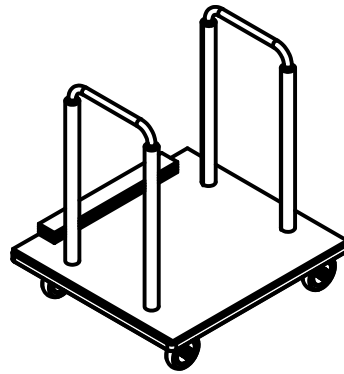

Conformados de estructura metálica de tubo de acero de $\varnothing 25 \times 2$ mm. Base en tablero de melamina de 28 mm.

Toda la estructura está recubierta por protector en EPDM (caucho) para evitar que tanto las estructuras de las mesas como los sobres se dañen durante su manipulación y almacenamiento.

Dispone de ruedas giratorias para facilitar su desplazamiento.

TAB-12 medidas: 1000 x 585 x 899mm

TAB-13 medidas: 725 x 898mm

TAB-13 medidas: 1125 x 725 x 898mm

Mantenimiento: No requiere mantenimiento funcional. Limpieza recomendada con producto neutro y trapo húmedo.

TAB-12/TAB-13/TAB-14 Conjunto de carros almacenaje para 10 mesas rectangulares

TAB-12/TAB-13/TAB-14

Conjunto de carros almacenaje para 10 mesas rectangulares

TAB-12 Carro sobrees mesa rectangular 900 x 800 mm

TAB-12/TAB-13/TAB-14 Conjunto de carros almacenaje para 10 mesas rectangulares

TAB-13 Carro estructuras mesa rectangular 900 x 800 mm

TAB-12/TAB-13/TAB-14

Conjunto de carros almacenaje para 10 mesas rectangulares