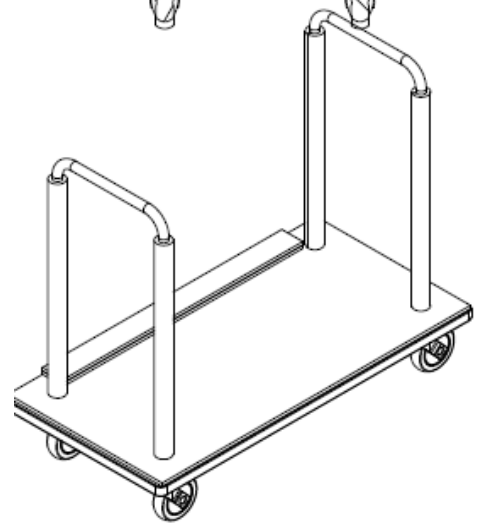

TAB-01 Mesa redonda desmontable alta ø800 mm

Mesa para eventos y catering con montaje y desmontaje rápido sin necesidad de herramientas.

Conformada en estructura metálica de acero (de sección 40 x 20 mm) con bisagras para el abatimiento de las alas para plegado.

Estructura acabada en pintura epoxy-poliéster de calidad arquitectural para una mayor durabilidad.

Tablero de melamina de 28 mm de espesor con posicionador y pomo de fijación a estructura.

Niveladores en la parte inferior de la estructura para garantizar la estabilidad de la mesa en el suelo.

TAB-01 Mesa redonda desmontable alta ø800 mm

TAB-01 Mesa redonda desmontable alta ø800 mm

TAB-01 Mesa redonda desmontable alta $\varnothing 800$ mm

APILADO (1 : 15)

TAB-01 Mesa redonda desmontable alta ø800 mm