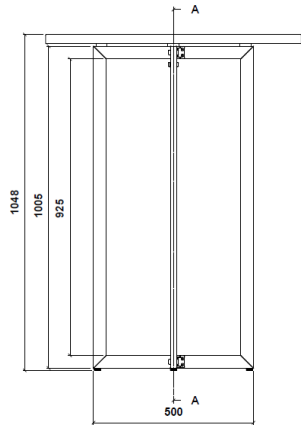

Posibilidad de almacenar en un solo carro para facilitar su transporte y reducir espacio de almacenamiento (modelo carro TAB-11).

Medidas: ø800 x 1048 mm

Medidas TAB-11 (carro): 1000 x 585 x 899 mm

Mantenimiento: No requiere mantenimiento funcional. Limpieza recomendada con producto neutro y trapo húmedo.

TAB-01 Mesa redonda desmontable alta ø800 mm

TAB-01 Mesa redonda desmontable alta ø800 mm

TAB-01 Mesa redonda desmontable alta $\varnothing 800$ mm

APILADO (1 : 15)

TAB-01 Mesa redonda desmontable alta ø800 mm