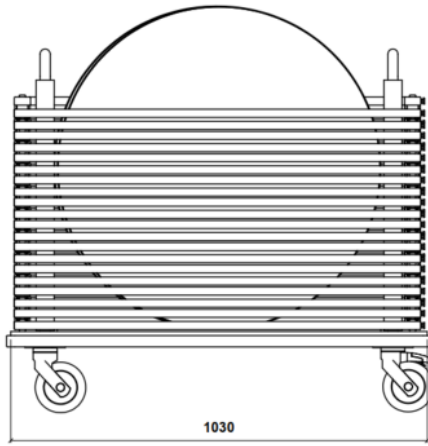

Estructura acabada en pintura epoxy-poliéster de calidad arquitectural para una mayor durabilidad.

Tablero de melamina de 28 mm de espesor con posicionador y pomo de fijación a estructura.

Niveladores en la parte inferior de la estructura para garantizar la estabilidad de la mesa en el suelo.

TAB-01 Mesa redonda desmontable alta ø800 mm

TAB-01 Mesa redonda desmontable alta ø800 mm

TAB-01 Mesa redonda desmontable alta $\varnothing 800$ mm

APILADO (1 : 15)

TAB-01 Mesa redonda desmontable alta ø800 mm