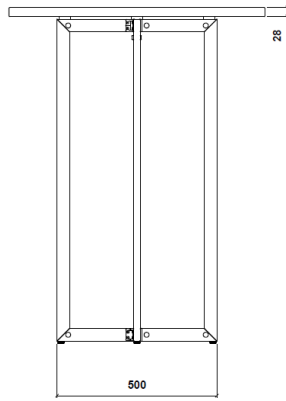

TAB-01 Mesa redonda desmontable alta ø800 mm

TAB-01 Mesa redonda desmontable alta ø800 mm

TAB-01 Mesa redonda desmontable alta $\varnothing 800$ mm

APILADO (1 : 15)

TAB-01 Mesa redonda desmontable alta ø800 mm