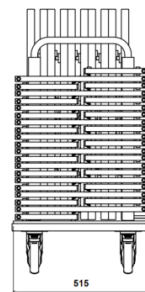

Estructura acabada en pintura epoxy-poliéster de calidad arquitectural para una mayor durabilidad.

Tablero de melamina de 28 mm de espesor con posicionador y pomo de fijación a estructura.

Niveladores en la parte inferior de la estructura para garantizar la estabilidad de la mesa en el suelo.

Posibilidad de almacenar en un solo carro para facilitar su transporte y reducir espacio de almacenamiento (modelo carro TAB-11).

Medidas: ø800 x 1048 mm

Medidas TAB-11 (carro): 1000 x 585 x 899 mm

Mantenimiento: No requiere mantenimiento funcional. Limpieza recomendada con producto neutro y trapo húmedo.

TAB-01 Mesa redonda desmontable alta ø800 mm

TAB-01 Mesa redonda desmontable alta ø800 mm

TAB-01 Mesa redonda desmontable alta $\varnothing 800$ mm

APILADO (1 : 15)

TAB-01 Mesa redonda desmontable alta ø800 mm