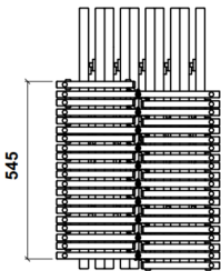

TAB-01 Mesa redonda desmontable alta ø800 mm

TAB-01 Mesa redonda desmontable alta ø800 mm

TAB-01 Mesa redonda desmontable alta $\varnothing 800$ mm

APILADO (1 : 15)

TAB-01 Mesa redonda desmontable alta ø800 mm