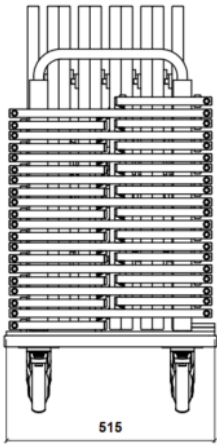

TAB-01 Mesa redonda desmontable alta ø800 mm

Mesa para eventos y catering con montaje y desmontaje rápido sin necesidad de herramientas.

Conformada en estructura metálica de acero (de sección 40 x 20 mm) con bisagras para el abatimiento de las alas para plegado.

Estructura acabada en pintura epoxy-poliéster de calidad arquitectural para una mayor durabilidad.

Tablero de melamina de 28 mm de espesor con posicionador y pomo de fijación a estructura.

Niveladores en la parte inferior de la estructura para garantizar la estabilidad de la mesa en el suelo.

TAB-01 Mesa redonda desmontable alta ø800 mm

TAB-01 Mesa redonda desmontable alta ø800 mm

TAB-01 Mesa redonda desmontable alta $\varnothing 800$ mm

APILADO (1 : 15)

TAB-01 Mesa redonda desmontable alta ø800 mm