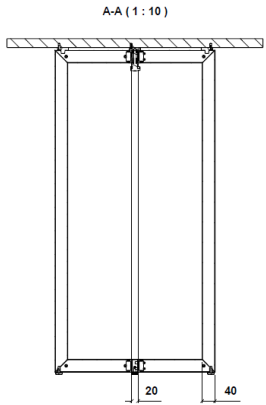

TAB-01 Mesa redonda desmontable alta ø800 mm

TAB-01 Mesa redonda desmontable alta ø800 mm

TAB-01 Mesa redonda desmontable alta $\varnothing 800$ mm

APILADO (1 : 15)

TAB-01 Mesa redonda desmontable alta ø800 mm