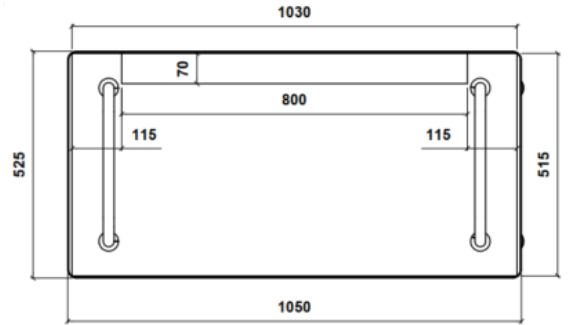

Estructura acabada en pintura epoxy-poliéster de calidad arquitectural para una mayor durabilidad.

Tablero de melamina de 28 mm de espesor con posicionador y pomo de fijación a estructura.

Niveladores en la parte inferior de la estructura para garantizar la estabilidad de la mesa en el suelo.

Posibilidad de almacenar en un solo carro para facilitar su transporte y reducir espacio de almacenamiento (modelo carro TAB-11).

Medidas: ø800 x 1048 mm

Medidas TAB-11 (carro): 1000 x 585 x 899 mm

Mantenimiento: No requiere mantenimiento funcional. Limpieza recomendada con producto neutro y trapo húmedo.

TAB-01 Mesa redonda desmontable alta ø800 mm

TAB-01 Mesa redonda desmontable alta ø800 mm

TAB-01 Mesa redonda desmontable alta $\varnothing 800$ mm

APILADO (1 : 15)

TAB-01 Mesa redonda desmontable alta ø800 mm