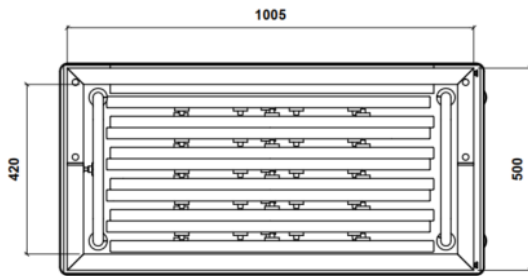

Estructura acabada en pintura epoxy-poliéster de calidad arquitectural para una mayor durabilidad.

Tablero de melamina de 28 mm de espesor con posicionador y pomo de fijación a estructura.

Niveladores en la parte inferior de la estructura para garantizar la estabilidad de la mesa en el suelo.

TAB-01 Mesa redonda desmontable alta ø800 mm

TAB-01 Mesa redonda desmontable alta ø800 mm

TAB-01 Mesa redonda desmontable alta $\varnothing 800$ mm

APILADO (1 : 15)

TAB-01 Mesa redonda desmontable alta ø800 mm