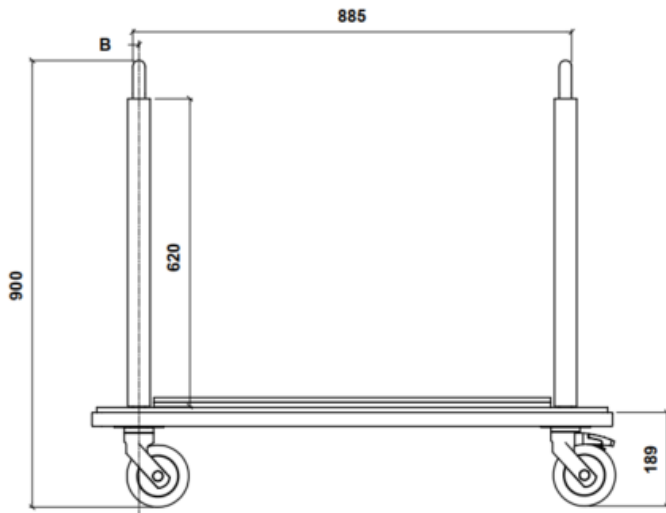

TAB-01 Mesa redonda desmontable alta ø800 mm

Mesa para eventos y catering con montaje y desmontaje rápido sin necesidad de herramientas.

Conformada en estructura metálica de acero (de sección 40 x 20 mm) con bisagras para el abatimiento de las alas para plegado.

Estructura acabada en pintura epoxy-poliéster de calidad arquitectural para una mayor durabilidad.

Tablero de melamina de 28 mm de espesor con posicionador y pomo de fijación a estructura.

Niveladores en la parte inferior de la estructura para garantizar la estabilidad de la mesa en el suelo.

TAB-01 Mesa redonda desmontable alta ø800 mm

TAB-01 Mesa redonda desmontable alta ø800 mm

TAB-01 Mesa redonda desmontable alta $\varnothing 800$ mm

APILADO (1 : 15)

TAB-01 Mesa redonda desmontable alta ø800 mm