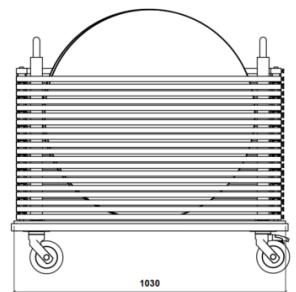

Estructura acabada en pintura epoxy-poliéster de calidad arquitectural para una mayor durabilidad.

Tablero de melamina de 28 mm de espesor con posicionador y pomo de fijación a estructura.

Niveladores en la parte inferior de la estructura para garantizar la estabilidad de la mesa en el suelo.

TAB-01 Mesa redonda desmontable alta ø800 mm

TAB-01 Mesa redonda desmontable alta ø800 mm

TAB-01 Mesa redonda desmontable alta $\varnothing 800$ mm

APILADO (1 : 15)

TAB-01 Mesa redonda desmontable alta ø800 mm