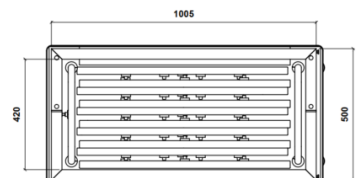

TAB-01 Mesa redonda desmontable alta ø800 mm

TAB-01 Mesa redonda desmontable alta ø800 mm

TAB-01 Mesa redonda desmontable alta $\varnothing 800$ mm

APILADO (1 : 15)

TAB-01 Mesa redonda desmontable alta ø800 mm