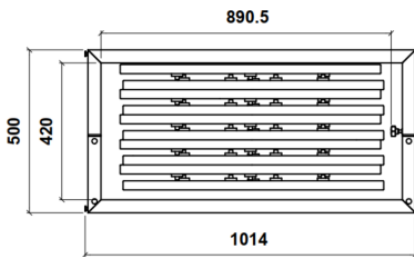

Estructura acabada en pintura epoxy-poliéster de calidad arquitectural para una mayor durabilidad.

Tablero de melamina de 28 mm de espesor con posicionador y pomo de fijación a estructura.

Niveladores en la parte inferior de la estructura para garantizar la estabilidad de la mesa en el suelo.

TAB-01 Mesa redonda desmontable alta ø800 mm

TAB-01 Mesa redonda desmontable alta ø800 mm

TAB-01 Mesa redonda desmontable alta $\varnothing 800$ mm

APILADO (1 : 15)

TAB-01 Mesa redonda desmontable alta ø800 mm