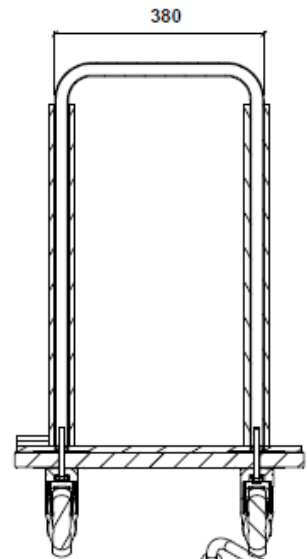

Estructura acabada en pintura epoxy-poliéster de calidad arquitectural para una mayor durabilidad.

Tablero de melamina de 28 mm de espesor con posicionador y pomo de fijación a estructura.

Niveladores en la parte inferior de la estructura para garantizar la estabilidad de la mesa en el suelo.

TAB-01 Mesa redonda desmontable alta ø800 mm

TAB-01 Mesa redonda desmontable alta ø800 mm

TAB-01 Mesa redonda desmontable alta $\varnothing 800$ mm

APILADO (1 : 15)

TAB-01 Mesa redonda desmontable alta ø800 mm