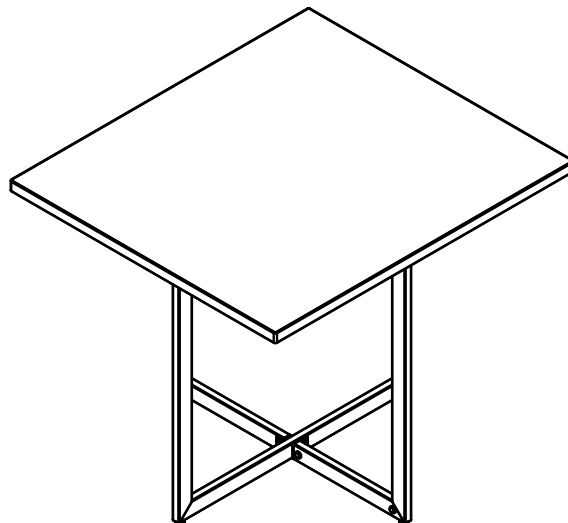

Conformada en estructura metálica de acero (de sección 40 x 20 mm) con bisagras para el abatimiento de las alas para plegado.

Estructura acabada en pintura epoxy-poliéster de calidad arquitectural para una mayor durabilidad.

Tablero de melamina de 28 mm de espesor con posicionador y pomo de fijación a estructura.

Niveladores en la parte inferior de la estructura para garantizar la estabilidad de la mesa en el suelo.

Medidas TAB-02 (mesa): 900 x 800 x 798 mm

Medidas TAB-12 (carro sobre): 1000 x 585 x 899 mm

Medidas TAB-13 (carro estructuras): 800 x 715 x 898 mm

Mantenimiento: No requiere mantenimiento funcional. Limpieza recomendada con producto neutro y trapo húmedo.

TAB-02 Mesa rectangular desmontable 900x800 mm

TAB-02 Mesa rectangular desmontable 900x800 mm

TAB-02 Mesa rectangular desmontable 900x800 mm

TAB-12 Carro sobres mesa rectangular 900 x 800 mm

TAB-02 Mesa rectangular desmontable 900x800 mm