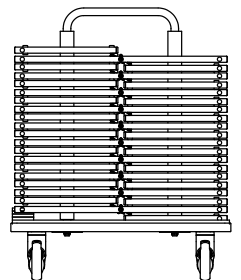

TAB-02 Mesa rectangular desmontable 900x800 mm

TAB-13 Carro estructuras mesa rectangular 900 x 800 mm