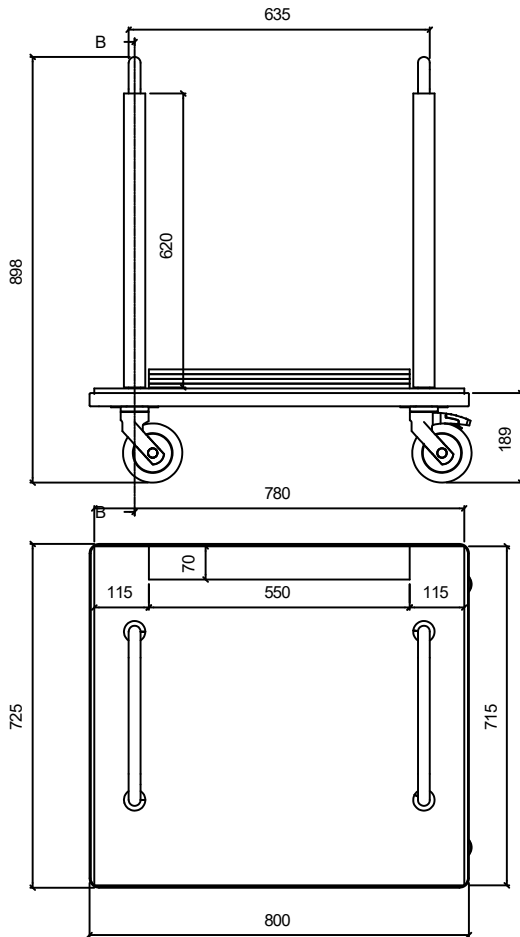

TAB-02 Mesa rectangular desmontable 900x800 mm

TAB-13 Carro estructuras mesa rectangular 900 x 800 mm