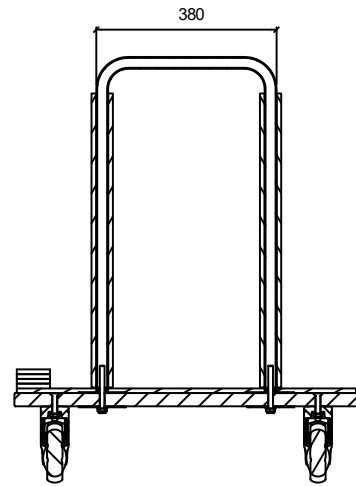

TAB-02 Mesa rectangular desmontable 900x800 mm

TAB-13 Carro estructuras mesa rectangular 900 x 800 mm