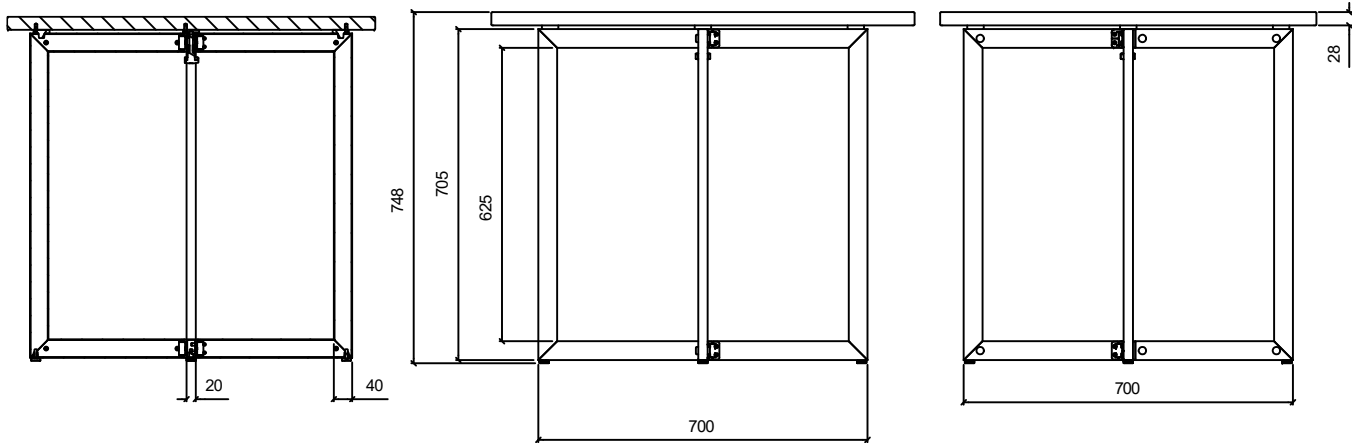

Conformada en estructura metálica de acero (de sección 40 x 20 mm) con bisagras para el abatimiento de las alas para plegado.

Estructura acabada en pintura epoxy-poliéster de calidad arquitectural para una mayor durabilidad.

Tablero de melamina de 28 mm de espesor con posicionador y pomo de fijación a estructura.

Niveladores en la parte inferior de la estructura para garantizar la estabilidad de la mesa en el suelo.

Medidas TAB-02 (mesa): 900 x 800 x 798 mm

Medidas TAB-12 (carro sobre): 1000 x 585 x 899 mm

Medidas TAB-13 (carro estructuras): 800 x 715 x 898 mm

Mantenimiento: No requiere mantenimiento funcional. Limpieza recomendada con producto neutro y trapo húmedo.

TAB-02 Mesa rectangular desmontable 900x800 mm

TAB-02 Mesa rectangular desmontable 900x800 mm

TAB-02 Mesa rectangular desmontable 900x800 mm

TAB-12 Carro sobres mesa rectangular 900 x 800 mm

TAB-02 Mesa rectangular desmontable 900x800 mm