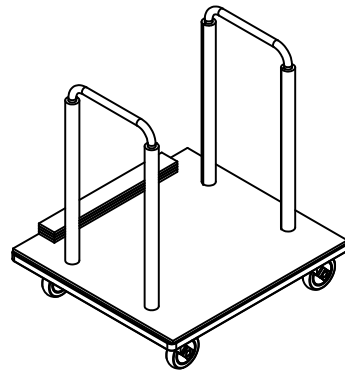

TAB-02 Mesa rectangular desmontable 900x800 mm

TAB-13 Carro estructuras mesa rectangular 900 x 800 mm