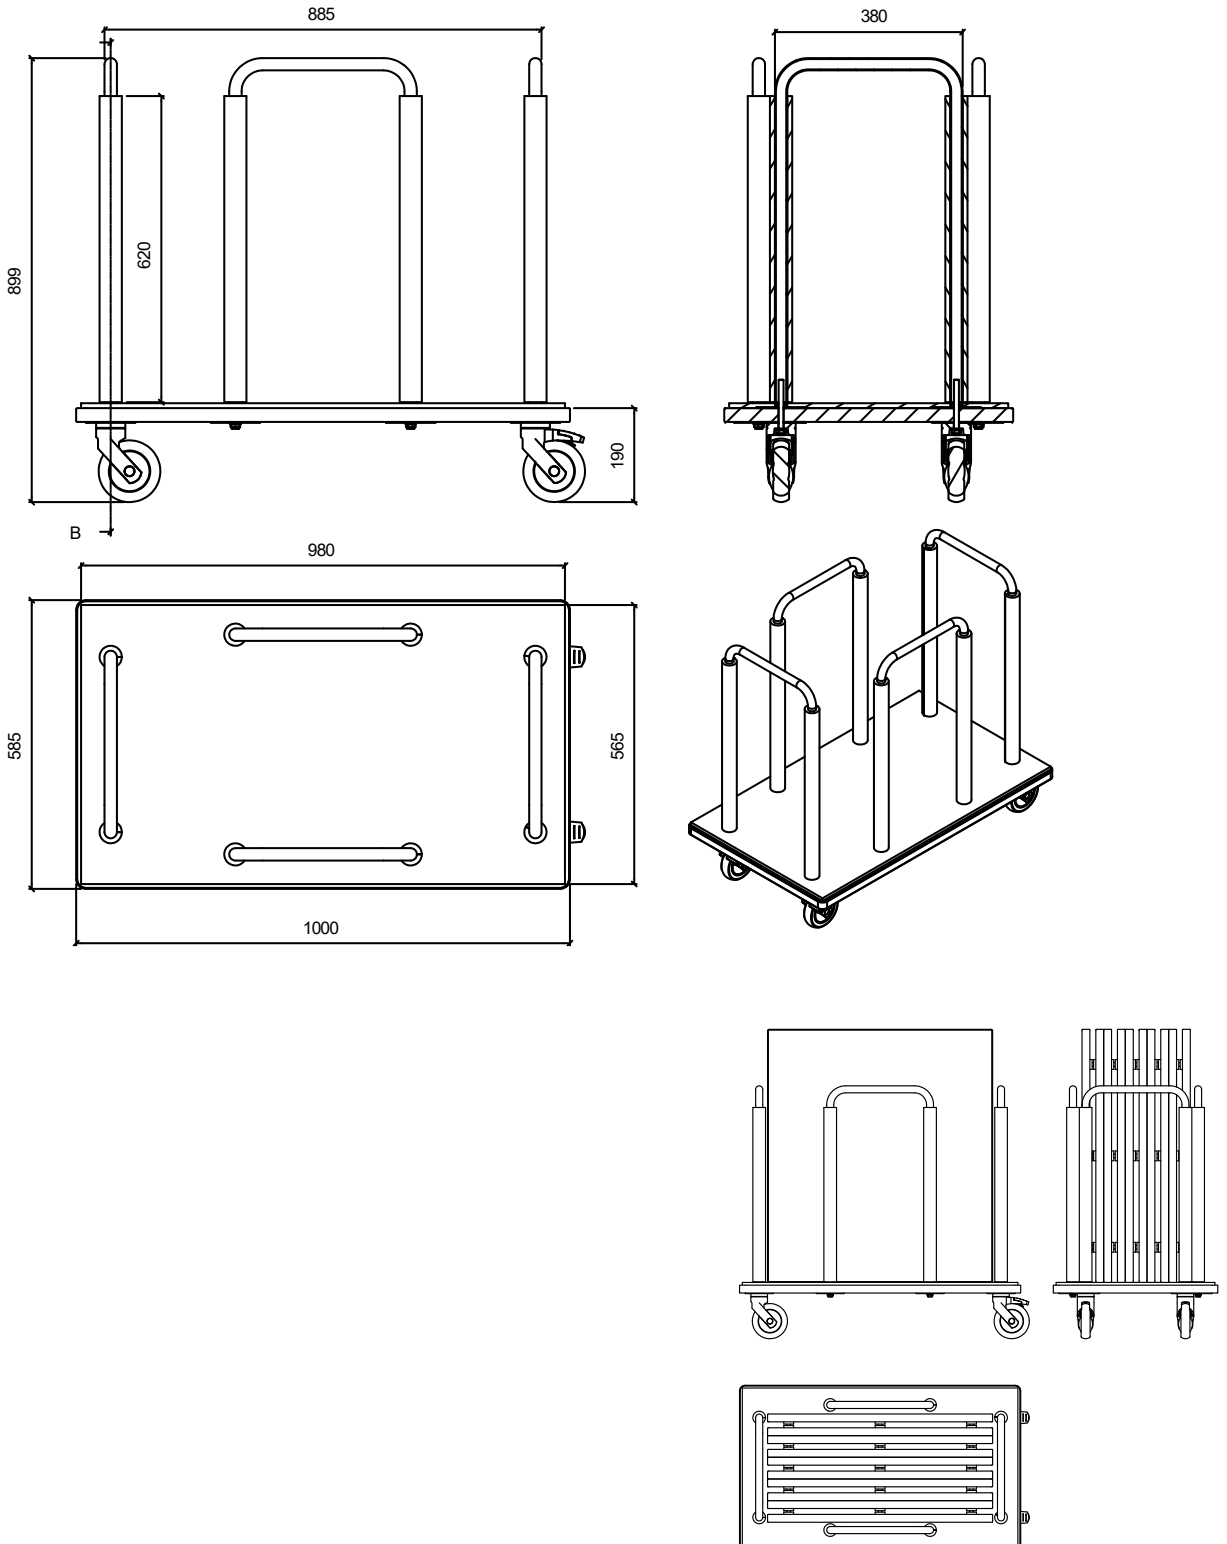

Conformada en estructura metálica de acero (de sección 40 x 20 mm) con bisagras para el abatimiento de las alas para plegado.

Estructura acabada en pintura epoxy-poliéster de calidad arquitectural para una mayor durabilidad.

Tablero de melamina de 28 mm de espesor con posicionador y pomo de fijación a estructura.

Niveladores en la parte inferior de la estructura para garantizar la estabilidad de la mesa en el suelo.

Medidas TAB-02 (mesa): 900 x 800 x 798 mm

Medidas TAB-12 (carro sobre): 1000 x 585 x 899 mm

Medidas TAB-13 (carro estructuras): 800 x 715 x 898 mm

Mantenimiento: No requiere mantenimiento funcional. Limpieza recomendada con producto neutro y trapo húmedo.

TAB-02 Mesa rectangular desmontable 900x800 mm

TAB-02 Mesa rectangular desmontable 900x800 mm

TAB-02 Mesa rectangular desmontable 900x800 mm

TAB-12 Carro sobres mesa rectangular 900 x 800 mm

TAB-02 Mesa rectangular desmontable 900x800 mm