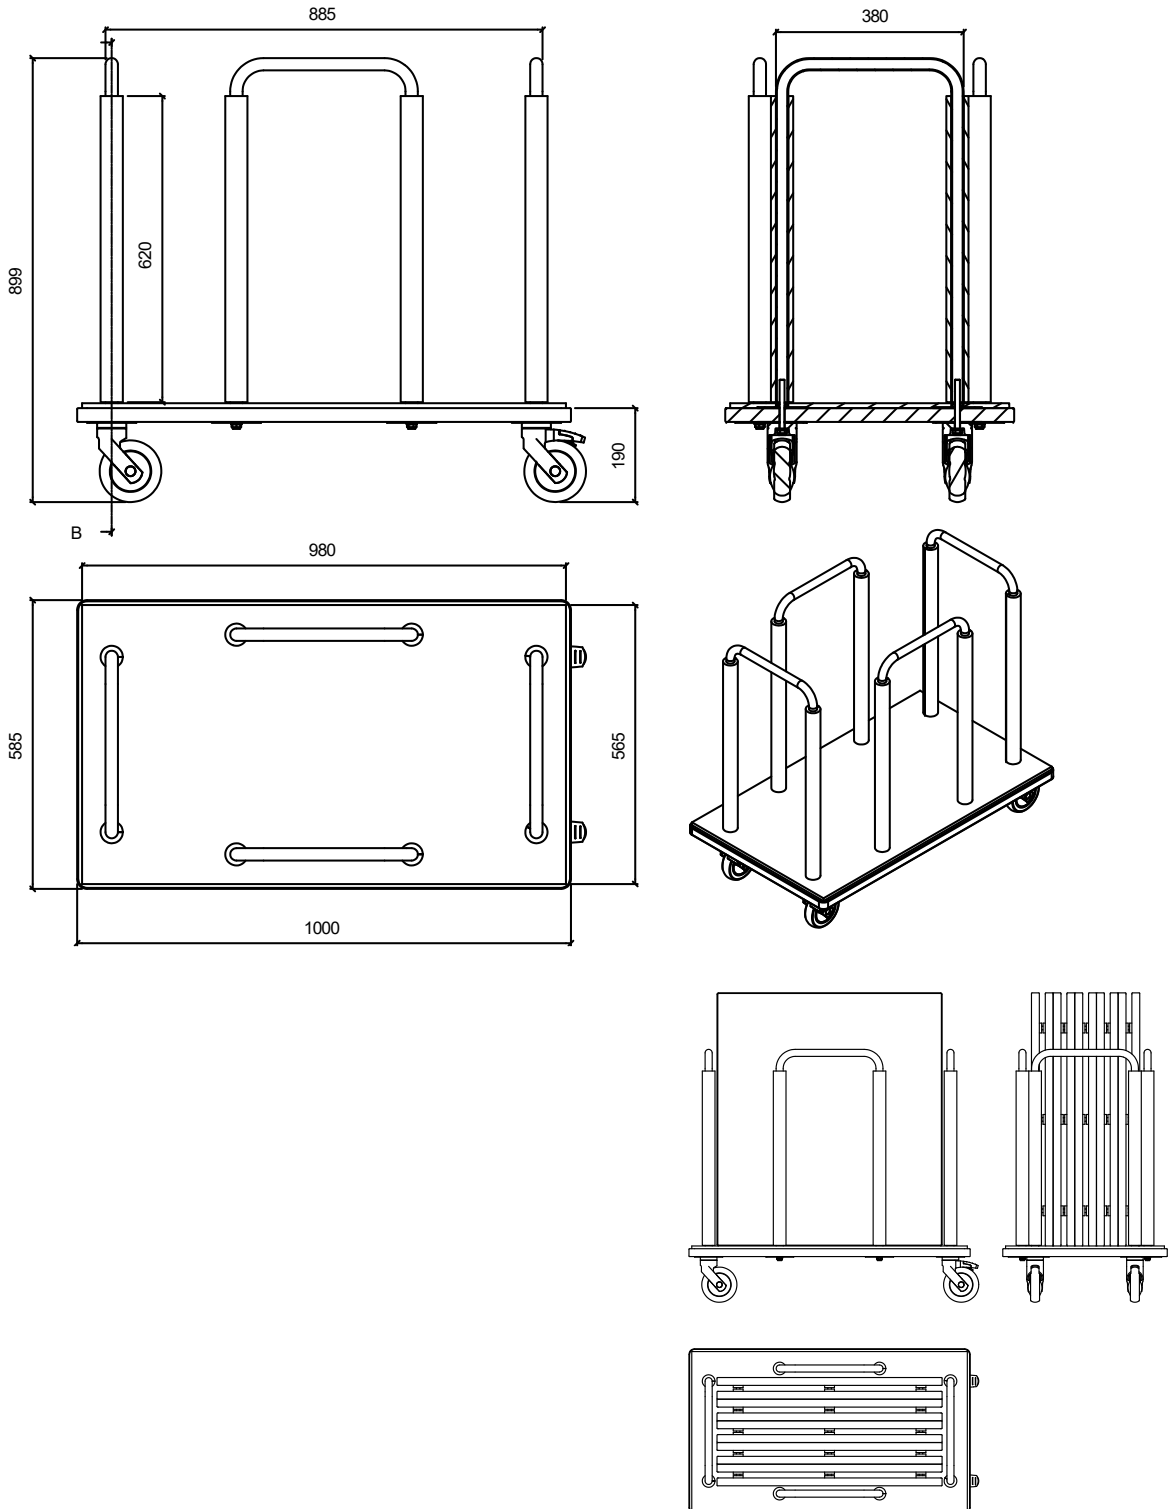

Conformada en estructura metálica de acero (de sección 40 x 20 mm) con bisagras para el abatimiento de las alas para plegado.

Estructura acabada en pintura epoxy-poliéster de calidad arquitectural para una mayor durabilidad.

Tablero de melamina de 30 mm de espesor acabado roble y canto PVC. Dispone de posicionador y pomo de fijación a estructura (posibilidad de otros acabados a petición del cliente).

Niveladores en la parte inferior de la estructura para garantizar la estabilidad de la mesa en el suelo.

Medidas TAB-03 (mesa): 900 x 800 x 750 mm

Medidas TAB-12 (carro sobre): 1000 x 585 x 899 mm

Medidas TAB-14 (carro estructuras): 1125 x 725 x 898 mm

Mantenimiento: No requiere mantenimiento funcional. Limpieza recomendada con producto neutro y trapo húmedo.

TAB-03 Mesa rectangular desmontable 1200x800 mm

TAB-03 Mesa rectangular desmontable 1200x800 mm

TAB-03 Mesa rectangular desmontable 1200x800 mm

TAB-14 Carro sobres mesa rectangular

TAB-03 Mesa rectangular desmontable 1200x800 mm