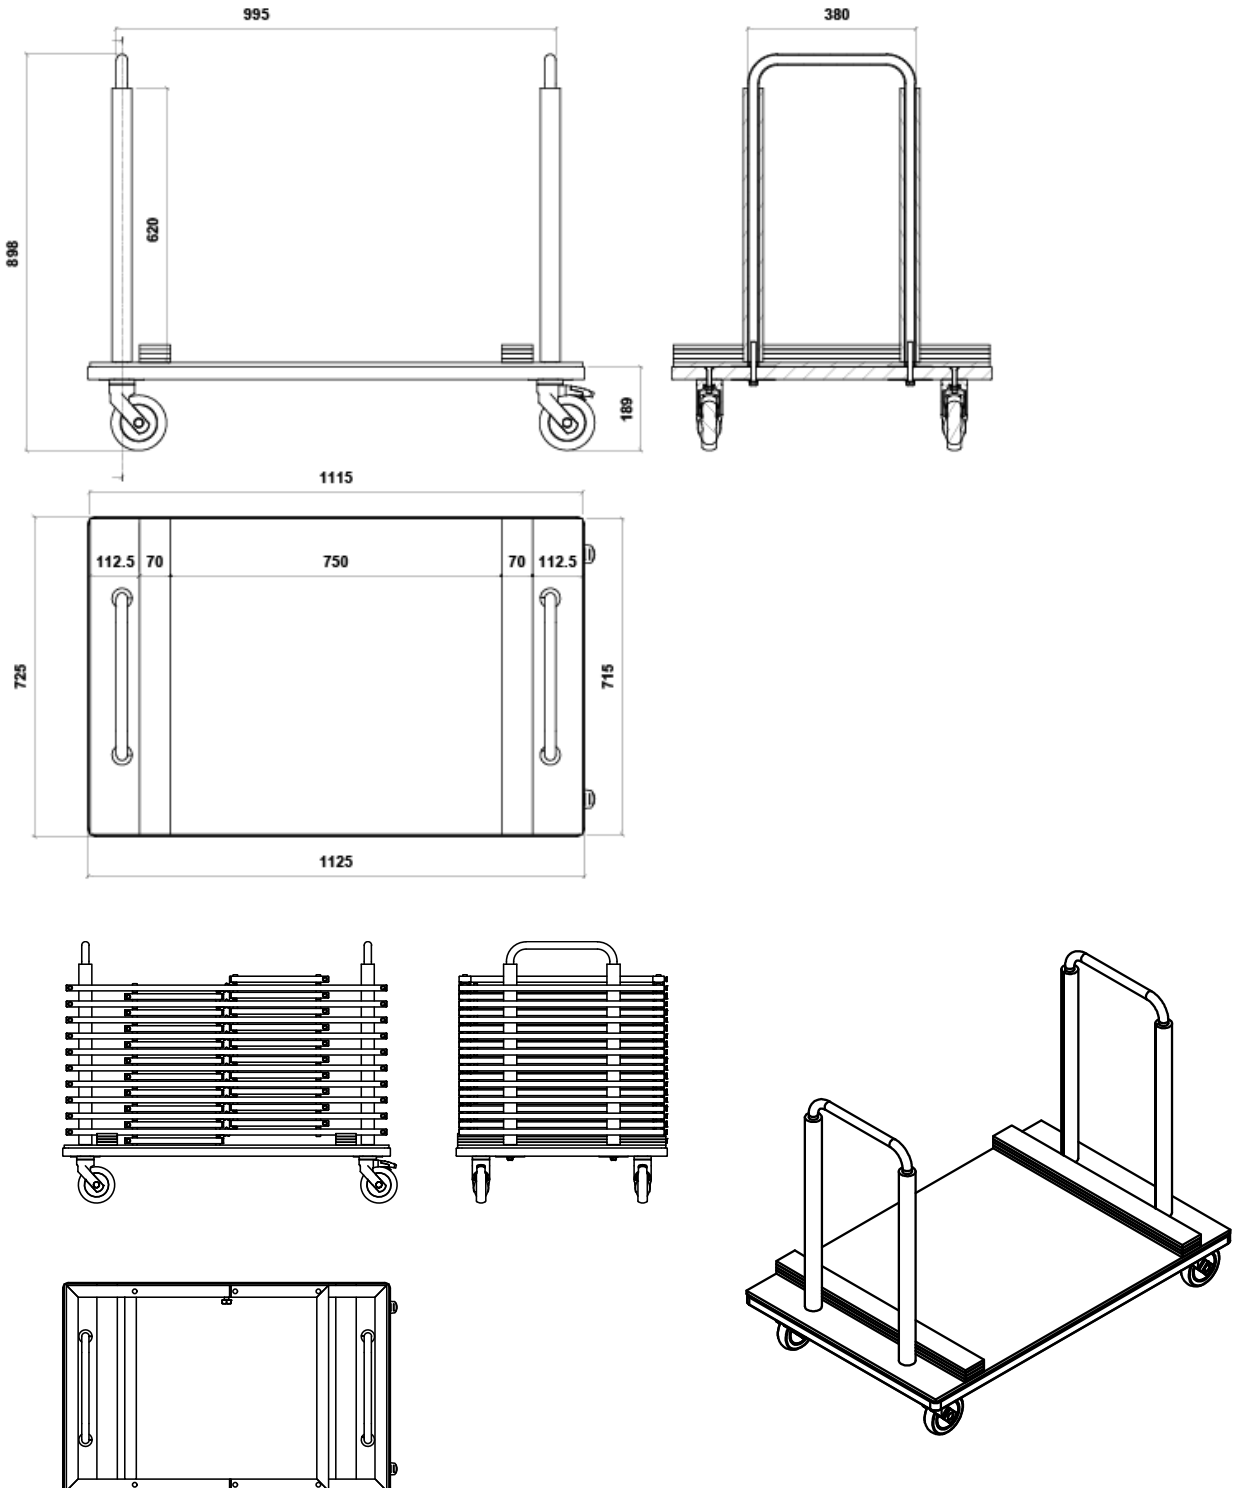

TAB-03 Mesa rectangular desmontable 1200x800 mm

TAB-14 Carro estructuras mesa rectangular 1200 x 800 mm