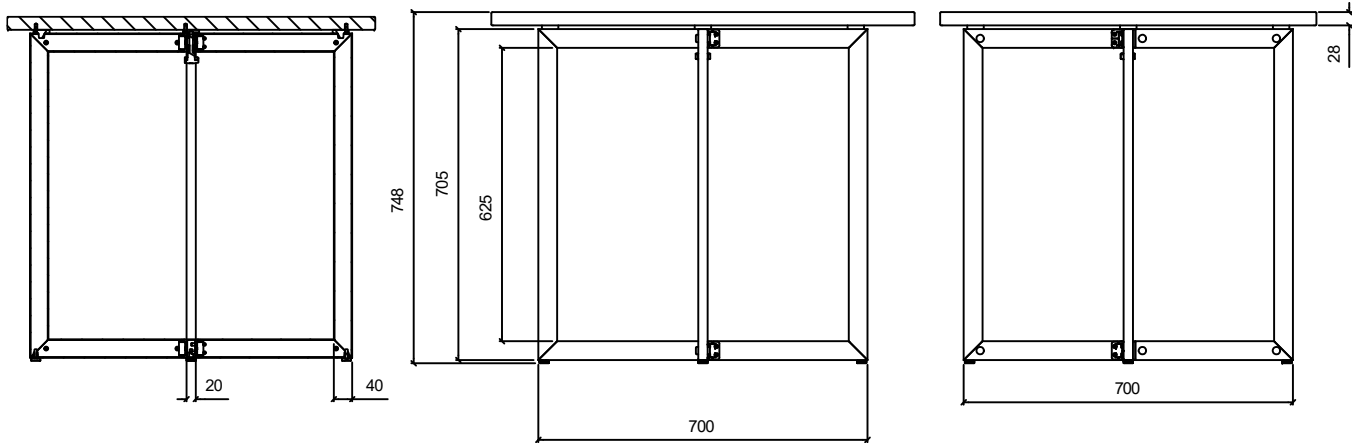

Conformada en estructura metálica de acero (de sección 40 x 20 mm) con bisagras para el abatimiento de las alas para plegado.

Estructura acabada en pintura epoxy-poliéster de calidad arquitectural para una mayor durabilidad.

Tablero de melamina de 30 mm de espesor acabado roble y canto PVC. Dispone de posicionador y pomo de fijación a estructura (posibilidad de otros acabados a petición del cliente).

Niveladores en la parte inferior de la estructura para garantizar la estabilidad de la mesa en el suelo.

Medidas TAB-03 (mesa): 900 x 800 x 750 mm

Medidas TAB-12 (carro sobre): 1000 x 585 x 899 mm

Medidas TAB-14 (carro estructuras): 1125 x 725 x 898 mm

Mantenimiento: No requiere mantenimiento funcional. Limpieza recomendada con producto neutro y trapo húmedo.

TAB-03 Mesa rectangular desmontable 1200x800 mm

TAB-03 Mesa rectangular desmontable 1200x800 mm

TAB-03 Mesa rectangular desmontable 1200x800 mm

TAB-14 Carro sobres mesa rectangular

TAB-03 Mesa rectangular desmontable 1200x800 mm