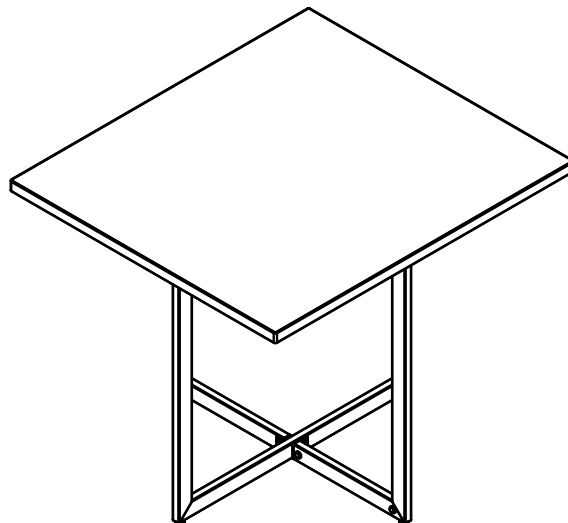

Conformada en estructura metálica de acero (de sección 40 x 20 mm) con bisagras para el abatimiento de las alas para plegado.

Estructura acabada en pintura epoxy-poliéster de calidad arquitectural para una mayor durabilidad.

Tablero de melamina de 30 mm de espesor acabado roble y canto PVC. Dispone de posicionador y pomo de fijación a estructura (posibilidad de otros acabados a petición del cliente).

Niveladores en la parte inferior de la estructura para garantizar la estabilidad de la mesa en el suelo.

Medidas TAB-03 (mesa): 900 x 800 x 750 mm

Medidas TAB-12 (carro sobre): 1000 x 585 x 899 mm

Medidas TAB-14 (carro estructuras): 1125 x 725 x 898 mm

Mantenimiento: No requiere mantenimiento funcional. Limpieza recomendada con producto neutro y trapo húmedo.

TAB-03 Mesa rectangular desmontable 1200x800 mm

TAB-03 Mesa rectangular desmontable 1200x800 mm

TAB-03 Mesa rectangular desmontable 1200x800 mm

TAB-14 Carro sobres mesa rectangular

TAB-03 Mesa rectangular desmontable 1200x800 mm